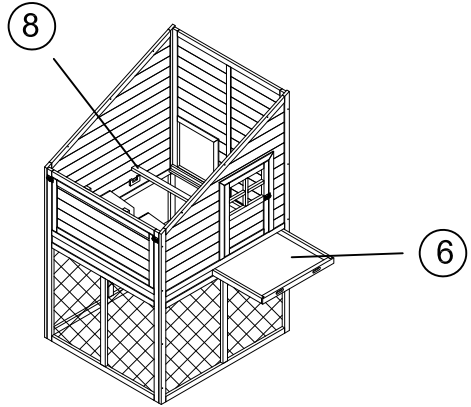

<b>7</b>		355*332*5 mm	X2
<b>8</b>		829*34*19 mm	X2
<b>9</b>		1050*200*20 mm	X1
<b>10</b>		1805*950*19 mm	X1
<b>11</b>		1805*950*19 mm	X1
<b>12</b>		1585*830*19 mm	X1
<b>13</b>		413*34*28 mm	X2

<b>14</b>		1103*965*30 mm	X1
<b>15</b>		965*565*30 mm	X2
<b>16</b>		1000*76*51 mm	X1
<b>A</b>	 3.5*60mm		X8
<b>B</b>	 3.5*50mm		X2
<b>C</b>	 3.5*35mm		X34
<b>D</b>	 3*30mm		X8
<b>E</b>	 3*16mm		X4

1

2

5

6

FR

**Matériau : Structure en sapin + toit en plastique PVC****Dimension du produit : L200 x P100 x H185cm****Utilisation :**

- Positionner de manière stable sur un sol plan.

**Entretien :**

**USAGE DOMESTIQUE UNIQUEMENT A MONTER SOI-MEME**

ES

**Materiales : Estructura del abeto + techo de plástico PVC****Dimensions: L200 x A100 x A185cm****Uso:**

- Colocar de manera estable sobre un suelo plano.