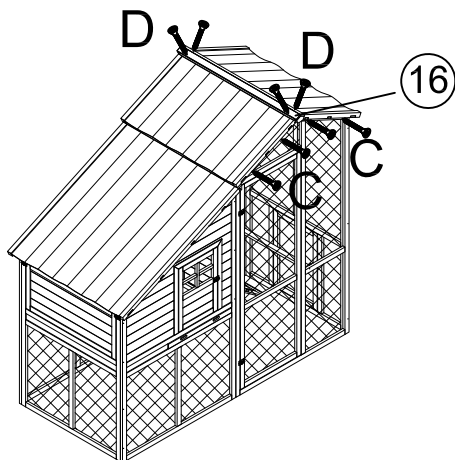

<b>7</b>		355*332*5 mm	X2
<b>8</b>		829*34*19 mm	X2
<b>9</b>		1050*200*20 mm	X1
<b>10</b>		1805*950*19 mm	X1
<b>11</b>		1805*950*19 mm	X1
<b>12</b>		1585*830*19 mm	X1
<b>13</b>		413*34*28 mm	X2

<b>14</b>		1103*965*30 mm	X1
<b>15</b>		965*565*30 mm	X2
<b>16</b>		1000*76*51 mm	X1
<b>A</b>	 3.5*60mm		X8
<b>B</b>	 3.5*50mm		X2
<b>C</b>	 3.5*35mm		X34
<b>D</b>	 3*30mm		X8
<b>E</b>	 3*16mm		X4

1

2

5

6

FR

**Matériau : Structure en sapin + toit en plastique PVC****Dimension du produit : L200 x P100 x H185cm****Utilisation :**

- Positionner de manière stable sur un sol plan.

**Entretien :**

**USAGE DOMESTIQUE UNIQUEMENT A MONTER SOI-MEME**

ES

**Materiales : Estructura del abeto + techo de plástico PVC****Dimensions: L200 x A100 x A185cm****Uso:**

- Colocar de manera estable sobre un suelo plano.