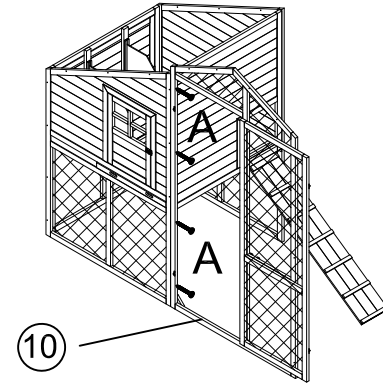

<b>7</b>		355*332*5 mm	X2
<b>8</b>		829*34*19 mm	X2
<b>9</b>		1050*200*20 mm	X1
<b>10</b>		1805*950*19 mm	X1
<b>11</b>		1805*950*19 mm	X1
<b>12</b>		1585*830*19 mm	X1
<b>13</b>		413*34*28 mm	X2

<b>14</b>		1103*965*30 mm	X1
<b>15</b>		965*565*30 mm	X2
<b>16</b>		1000*76*51 mm	X1
<b>A</b>	 3.5*60mm		X8
<b>B</b>	 3.5*50mm		X2
<b>C</b>	 3.5*35mm		X34
<b>D</b>	 3*30mm		X8
<b>E</b>	 3*16mm		X4

1

2

5

6

FR

**Matériau : Structure en sapin + toit en plastique PVC****Dimension du produit : L200 x P100 x H185cm****Utilisation :**

- Positionner de manière stable sur un sol plan.

**Entretien :**

**USAGE DOMESTIQUE UNIQUEMENT A MONTER SOI-MEME**

ES

**Materiales : Estructura del abeto + techo de plástico PVC****Dimensions: L200 x A100 x A185cm****Uso:**

- Colocar de manera estable sobre un suelo plano.