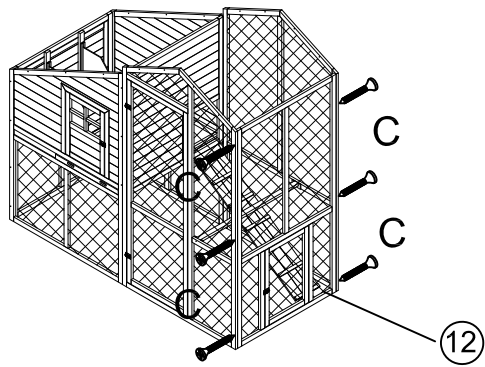

<b>7</b>		355*332*5 mm	X2
<b>8</b>		829*34*19 mm	X2
<b>9</b>		1050*200*20 mm	X1
<b>10</b>		1805*950*19 mm	X1
<b>11</b>		1805*950*19 mm	X1
<b>12</b>		1585*830*19 mm	X1
<b>13</b>		413*34*28 mm	X2

<b>14</b>		1103*965*30 mm	X1
<b>15</b>		965*565*30 mm	X2
<b>16</b>		1000*76*51 mm	X1
<b>A</b>	 3.5*60mm		X8
<b>B</b>	 3.5*50mm		X2
<b>C</b>	 3.5*35mm		X34
<b>D</b>	 3*30mm		X8
<b>E</b>	 3*16mm		X4

1

2

5

6

FR

**Matériau : Structure en sapin + toit en plastique PVC****Dimension du produit : L200 x P100 x H185cm****Utilisation :**

- Positionner de manière stable sur un sol plan.

**Entretien :**

**USAGE DOMESTIQUE UNIQUEMENT A MONTER SOI-MEME**

ES

**Materiales : Estructura del abeto + techo de plástico PVC****Dimensions: L200 x A100 x A185cm****Uso:**

- Colocar de manera estable sobre un suelo plano.