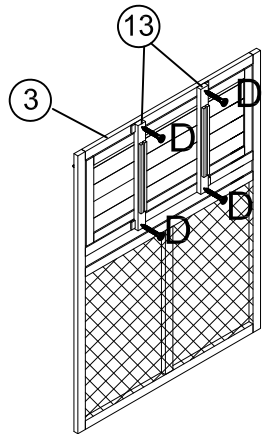

ES

- 1 - Prepare una zona de montaje, una manta protegerá de rayaduras
- 2 - Localice las piezas que componen su producto
- 3 - Reagrupe y cuente la tornillería
- 4 - Prepare las herramientas necesarias
- 5 - Proceda al montaje, no fozar sobre los ensamblajes, apretar los tornillos después de algún tiempo de uso

<b>7</b>		355*332*5 mm	X2
<b>8</b>		829*34*19 mm	X2
<b>9</b>		1050*200*20 mm	X1
<b>10</b>		1805*950*19 mm	X1
<b>11</b>		1805*950*19 mm	X1
<b>12</b>		1585*830*19 mm	X1
<b>13</b>		413*34*28 mm	X2

<b>14</b>		1103*965*30 mm	X1
<b>15</b>		965*565*30 mm	X2
<b>16</b>		1000*76*51 mm	X1
<b>A</b>	 3.5*60mm		X8
<b>B</b>	 3.5*50mm		X2
<b>C</b>	 3.5*35mm		X34
<b>D</b>	 3*30mm		X8
<b>E</b>	 3*16mm		X4

1

2

5

6

FR

**Matériau : Structure en sapin + toit en plastique PVC****Dimension du produit : L200 x P100 x H185cm****Utilisation :**

- Positionner de manière stable sur un sol plan.

**Entretien :**