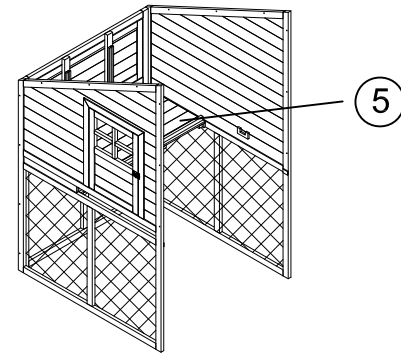

ES

- 1 - Prepare una zona de montaje, una manta protegerá de rayaduras
- 2 - Localice las piezas que componen su producto
- 3 - Reagrupe y cuente la tornillería
- 4 - Prepare las herramientas necesarias
- 5 - Proceda al montaje, no fozar sobre los ensamblajes, apretar los tornillos después de algún tiempo de uso

<b>7</b>		355*332*5 mm	X2
<b>8</b>		829*34*19 mm	X2
<b>9</b>		1050*200*20 mm	X1
<b>10</b>		1805*950*19 mm	X1
<b>11</b>		1805*950*19 mm	X1
<b>12</b>		1585*830*19 mm	X1
<b>13</b>		413*34*28 mm	X2

<b>14</b>		1103*965*30 mm	X1
<b>15</b>		965*565*30 mm	X2
<b>16</b>		1000*76*51 mm	X1
<b>A</b>	 3.5*60mm		X8
<b>B</b>	 3.5*50mm		X2
<b>C</b>	 3.5*35mm		X34
<b>D</b>	 3*30mm		X8
<b>E</b>	 3*16mm		X4

1

2

5

6

FR

**Matériau : Structure en sapin + toit en plastique PVC****Dimension du produit : L200 x P100 x H185cm****Utilisation :**

- Positionner de manière stable sur un sol plan.

**Entretien :**