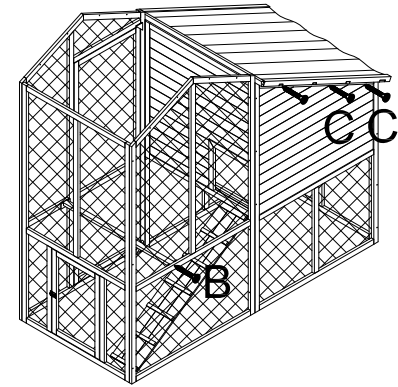

<b>7</b>		355*332*5 mm	X2
<b>8</b>		829*34*19 mm	X2
<b>9</b>		1050*200*20 mm	X1
<b>10</b>		1805*950*19 mm	X1
<b>11</b>		1805*950*19 mm	X1
<b>12</b>		1585*830*19 mm	X1
<b>13</b>		413*34*28 mm	X2

<b>14</b>		1103*965*30 mm	X1
<b>15</b>		965*565*30 mm	X2
<b>16</b>		1000*76*51 mm	X1
<b>A</b>	 3.5*60mm		X8
<b>B</b>	 3.5*50mm		X2
<b>C</b>	 3.5*35mm		X34
<b>D</b>	 3*30mm		X8
<b>E</b>	 3*16mm		X4

1

2

5

6

FR

**Matériau : Structure en sapin + toit en plastique PVC****Dimension du produit : L200 x P100 x H185cm****Utilisation :**

- Positionner de manière stable sur un sol plan.

**Entretien :**

**USAGE DOMESTIQUE UNIQUEMENT A MONTER SOI-MEME**

ES

**Materiales : Estructura del abeto + techo de plástico PVC****Dimensions: L200 x A100 x A185cm****Uso:**

- Colocar de manera estable sobre un suelo plano.