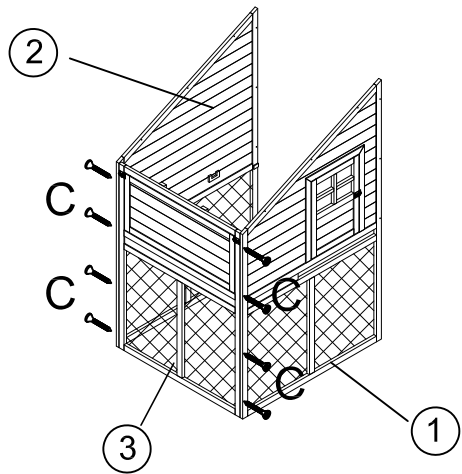

ES

- 1 - Prepare una zona de montaje, una manta protegerá de rayaduras
- 2 - Localice las piezas que componen su producto
- 3 - Reagrupe y cuente la tornillería
- 4 - Prepare las herramientas necesarias
- 5 - Proceda al montaje, no fozar sobre los ensamblajes, apretar los tornillos después de algún tiempo de uso

<b>7</b>		355*332*5 mm	X2
<b>8</b>		829*34*19 mm	X2
<b>9</b>		1050*200*20 mm	X1
<b>10</b>		1805*950*19 mm	X1
<b>11</b>		1805*950*19 mm	X1
<b>12</b>		1585*830*19 mm	X1
<b>13</b>		413*34*28 mm	X2

<b>14</b>		1103*965*30 mm	X1
<b>15</b>		965*565*30 mm	X2
<b>16</b>		1000*76*51 mm	X1
<b>A</b>	 3.5*60mm		X8
<b>B</b>	 3.5*50mm		X2
<b>C</b>	 3.5*35mm		X34
<b>D</b>	 3*30mm		X8
<b>E</b>	 3*16mm		X4

1

2

5

6

FR

**Matériau : Structure en sapin + toit en plastique PVC****Dimension du produit : L200 x P100 x H185cm****Utilisation :**

- Positionner de manière stable sur un sol plan.

**Entretien :**