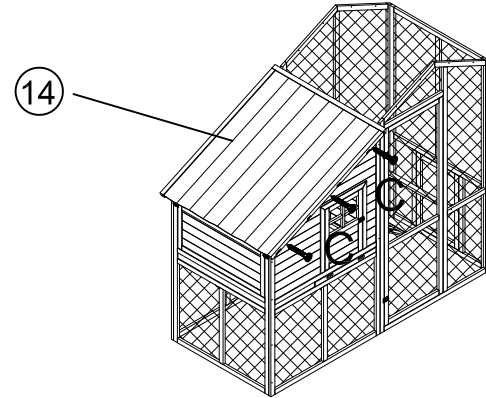

<b>7</b>		355*332*5 mm	X2
<b>8</b>		829*34*19 mm	X2
<b>9</b>		1050*200*20 mm	X1
<b>10</b>		1805*950*19 mm	X1
<b>11</b>		1805*950*19 mm	X1
<b>12</b>		1585*830*19 mm	X1
<b>13</b>		413*34*28 mm	X2

<b>14</b>		1103*965*30 mm	X1
<b>15</b>		965*565*30 mm	X2
<b>16</b>		1000*76*51 mm	X1
<b>A</b>	 3.5*60mm		X8
<b>B</b>	 3.5*50mm		X2
<b>C</b>	 3.5*35mm		X34
<b>D</b>	 3*30mm		X8
<b>E</b>	 3*16mm		X4

1

2

5

6

FR

**Matériau : Structure en sapin + toit en plastique PVC****Dimension du produit : L200 x P100 x H185cm****Utilisation :**

- Positionner de manière stable sur un sol plan.

**Entretien :**

**USAGE DOMESTIQUE UNIQUEMENT A MONTER SOI-MEME**

ES

**Materiales : Estructura del abeto + techo de plástico PVC****Dimensions: L200 x A100 x A185cm****Uso:**

- Colocar de manera estable sobre un suelo plano.