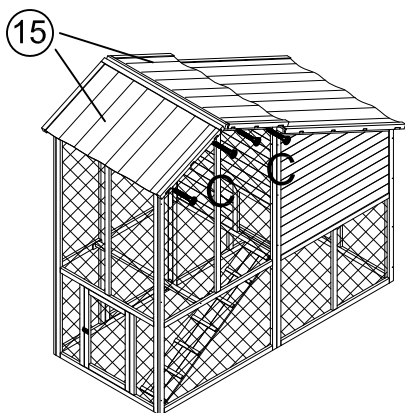

<b>7</b>		355*332*5 mm	X2
<b>8</b>		829*34*19 mm	X2
<b>9</b>		1050*200*20 mm	X1
<b>10</b>		1805*950*19 mm	X1
<b>11</b>		1805*950*19 mm	X1
<b>12</b>		1585*830*19 mm	X1
<b>13</b>		413*34*28 mm	X2

<b>14</b>		1103*965*30 mm	X1
<b>15</b>		965*565*30 mm	X2
<b>16</b>		1000*76*51 mm	X1
<b>A</b>	 3.5*60mm		X8
<b>B</b>	 3.5*50mm		X2
<b>C</b>	 3.5*35mm		X34
<b>D</b>	 3*30mm		X8
<b>E</b>	 3*16mm		X4

1

2

5

6

FR

**Matériau : Structure en sapin + toit en plastique PVC****Dimension du produit : L200 x P100 x H185cm****Utilisation :**

- Positionner de manière stable sur un sol plan.

**Entretien :**

**USAGE DOMESTIQUE UNIQUEMENT A MONTER SOI-MEME**

ES

**Materiales : Estructura del abeto + techo de plástico PVC****Dimensions: L200 x A100 x A185cm****Uso:**

- Colocar de manera estable sobre un suelo plano.