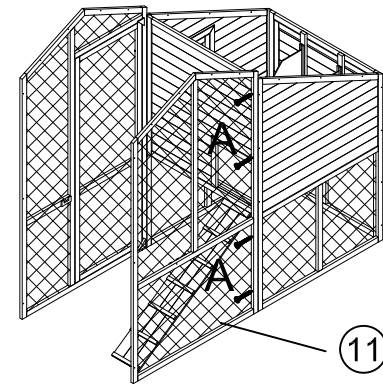

<b>7</b>		355*332*5 mm	X2
<b>8</b>		829*34*19 mm	X2
<b>9</b>		1050*200*20 mm	X1
<b>10</b>		1805*950*19 mm	X1
<b>11</b>		1805*950*19 mm	X1
<b>12</b>		1585*830*19 mm	X1
<b>13</b>		413*34*28 mm	X2

<b>14</b>		1103*965*30 mm	X1
<b>15</b>		965*565*30 mm	X2
<b>16</b>		1000*76*51 mm	X1
<b>A</b>	 3.5*60mm		X8
<b>B</b>	 3.5*50mm		X2
<b>C</b>	 3.5*35mm		X34
<b>D</b>	 3*30mm		X8
<b>E</b>	 3*16mm		X4

1

2

5

6

FR

**Matériau : Structure en sapin + toit en plastique PVC****Dimension du produit : L200 x P100 x H185cm****Utilisation :**

- Positionner de manière stable sur un sol plan.

**Entretien :**

**USAGE DOMESTIQUE UNIQUEMENT A MONTER SOI-MEME**

ES

**Materiales : Estructura del abeto + techo de plástico PVC****Dimensions: L200 x A100 x A185cm****Uso:**

- Colocar de manera estable sobre un suelo plano.