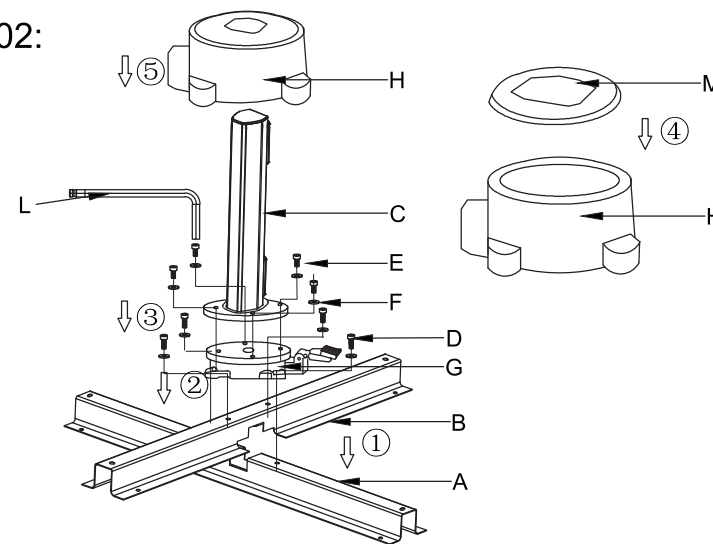

1. **FR**
1. 1 - Aménagez-vous une zone de montage, une couverture protégera des rayures
  2. 2 - Repérez les pièces constituant votre produit
  3. 3 - Regroupez et comptez la quincaillerie
  4. 4 - Munissez-vous de l'outillage nécessaire
  5. 5 - Procédez au montage, ne jamais forcer sur les assemblages, resserrez les vis après quelques temps d'usage

1. **ES**
1. 1 - Prepare una zona de montaje, una manta protegerá de rayaduras
  2. 2 - Localice las piezas que componen su producto
  3. 3 - Reagrupe y cuente la tornilleria
  4. 4 - Prepare las herramientas necesarias
  5. 5 - Proceda al montaje, no forzar sobre los ensamblajes, apretar los tornillos después de algún tiempo de uso

PARASOL DEPORTE EZIO 3 x 4 m
REF:1602107
EAN:3275974100637
SAISON:PE25

A		1000x1.0x60mm	1
B		1000x1.0x60mm	1
C		40x60x2.2x400mm	1
D		M8x20mm	4
E		M8x14mm	4
F		Φ8mm	8
G			1

H			1
I			1
J			1
K		M8x35mm	2
L		M8	1
M		Φ14mm	1

01:

02: