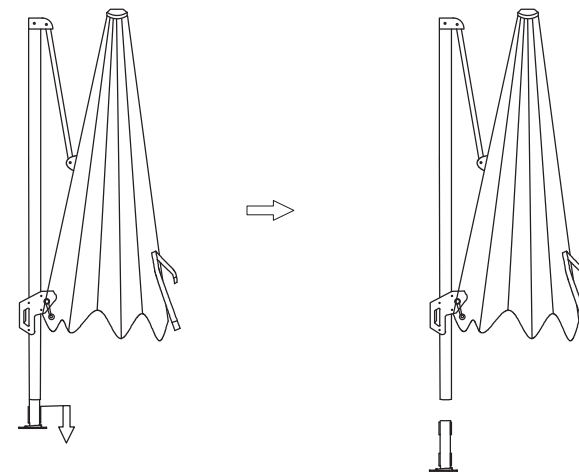

1. **FR**
1. 1 - Aménagez-vous une zone de montage, une couverture protégera des rayures
  2. 2 - Repérez les pièces constituant votre produit
  3. 3 - Regroupez et comptez la quincaillerie
  4. 4 - Munissez-vous de l'outillage nécessaire
  5. 5 - Procédez au montage, ne jamais forcer sur les assemblages, resserrez les vis après quelques temps d'usage

1. **ES**
1. 1 - Prepare una zona de montaje, una manta protegerá de rayaduras
  2. 2 - Localice las piezas que componen su producto
  3. 3 - Reagrupe y cuente la tornilleria
  4. 4 - Prepare las herramientas necesarias
  5. 5 - Proceda al montaje, no forzar sobre los ensamblajes, apretar los tornillos después de algún tiempo de uso

PARASOL DEPORTE EZIO 3 x 4 m
REF:1602107
EAN:3275974100637
SAISON:PE25

A		1000x1.0x60mm	1
B		1000x1.0x60mm	1
C		40x60x2.2x400mm	1
D		M8x20mm	4
E		M8x14mm	4
F		Φ8mm	8
G			1

H			1
I			1
J			1
K		M8x35mm	2
L		M8	1
M		Φ14mm	1

01: