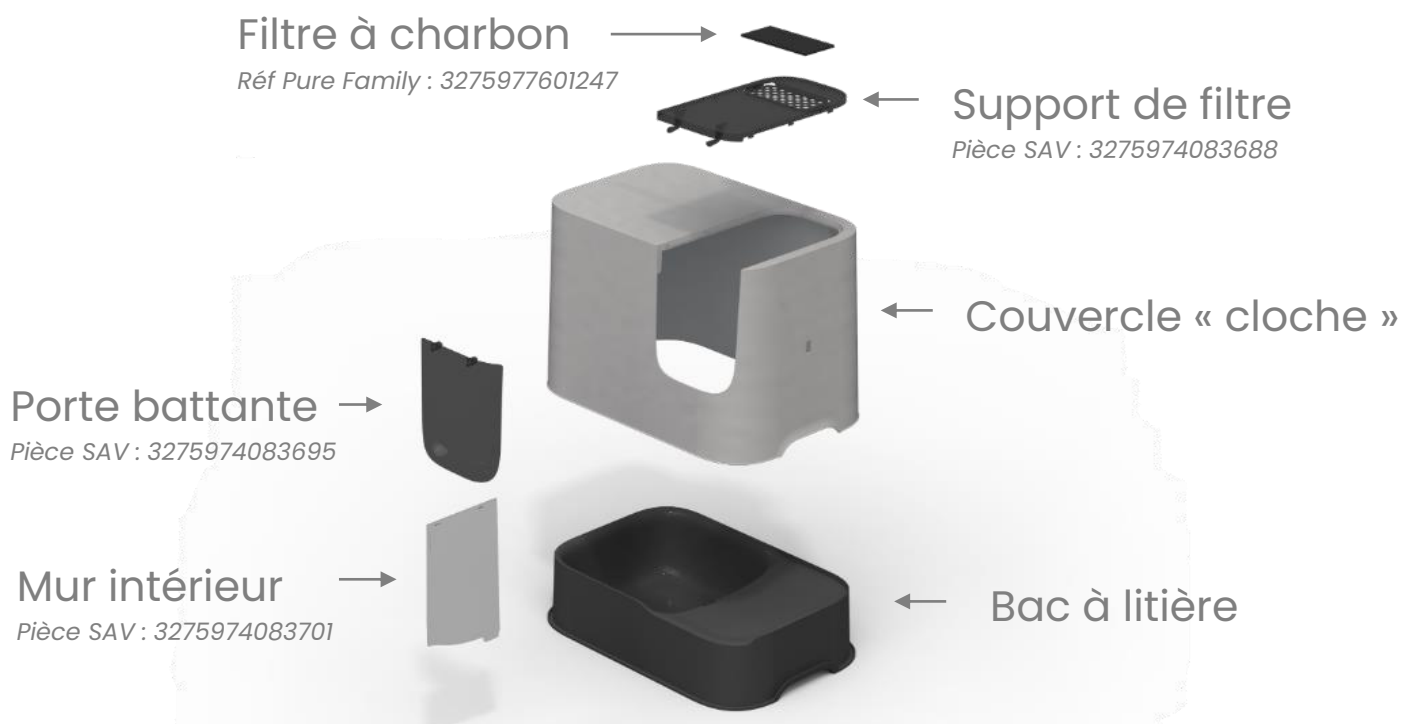

MAISON TOILETTE CHAT MIWA (3275974066612)

- Maison de toilette avec système de rétention des grains de litières intégré
- Ouverture fermeture sans clip (système cloche)
- Dimensions (L x l x h) : 60 x 40 x 39,2 cm

COMPOSITION

MONTAGE

- Retournez la cloche, positionnez le mur dans la glissière et enfoncez bien les 2 clips :

- Positionnez la cloche sur le bac à litière en vous assurant que le mur s'insère bien dans l'encoche prévue à cet effet :

Si le mur ne rentre pas tout seul dans l'encoche, repositionnez-le et laissez le produit dans cette position pour qu'il se mette bien en forme

- Positionnez le filtre à charbon sur le support de filtre après l'avoir sorti de son sachet plastique et la porte battante :

UTILISATION

- La cloche se soulève facilement avec les deux mains positionnées sur la partie supérieure. Ne pas soulever la cloche en la prenant par sa base car vous risquez de soulever le bac avec