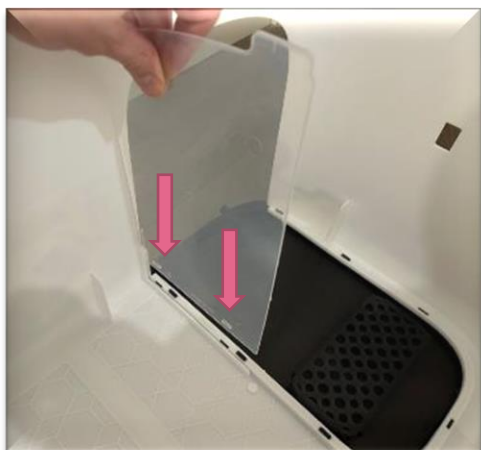

MAISON TOILETTE CHAT MIWA (3275974066612)

- Maison de toilette avec système de rétention des grains de litières intégré
- Ouverture fermeture sans clip (système cloche)
- Dimensions (L x l x h) : 60 x 40 x 39,2 cm

COMPOSITION

MONTAGE

- Retournez la cloche, positionnez le mur dans la glissière et enfoncez bien les 2 clips :

- Positionnez la cloche sur le bac à litière en vous assurant que le mur s'insère bien dans l'encoche prévue à cet effet :

Si le mur ne rentre pas tout seul dans l'encoche, repositionnez-le et laissez le produit dans cette position pour qu'il se mette bien en forme

- Positionnez le filtre à charbon sur le support de filtre après l'avoir sorti de son sachet plastique et la porte battante :

UTILISATION

- La cloche se soulève facilement avec les deux mains positionnées sur la partie supérieure. Ne pas soulever la cloche en la prenant par sa base car vous risquez de soulever le bac avec