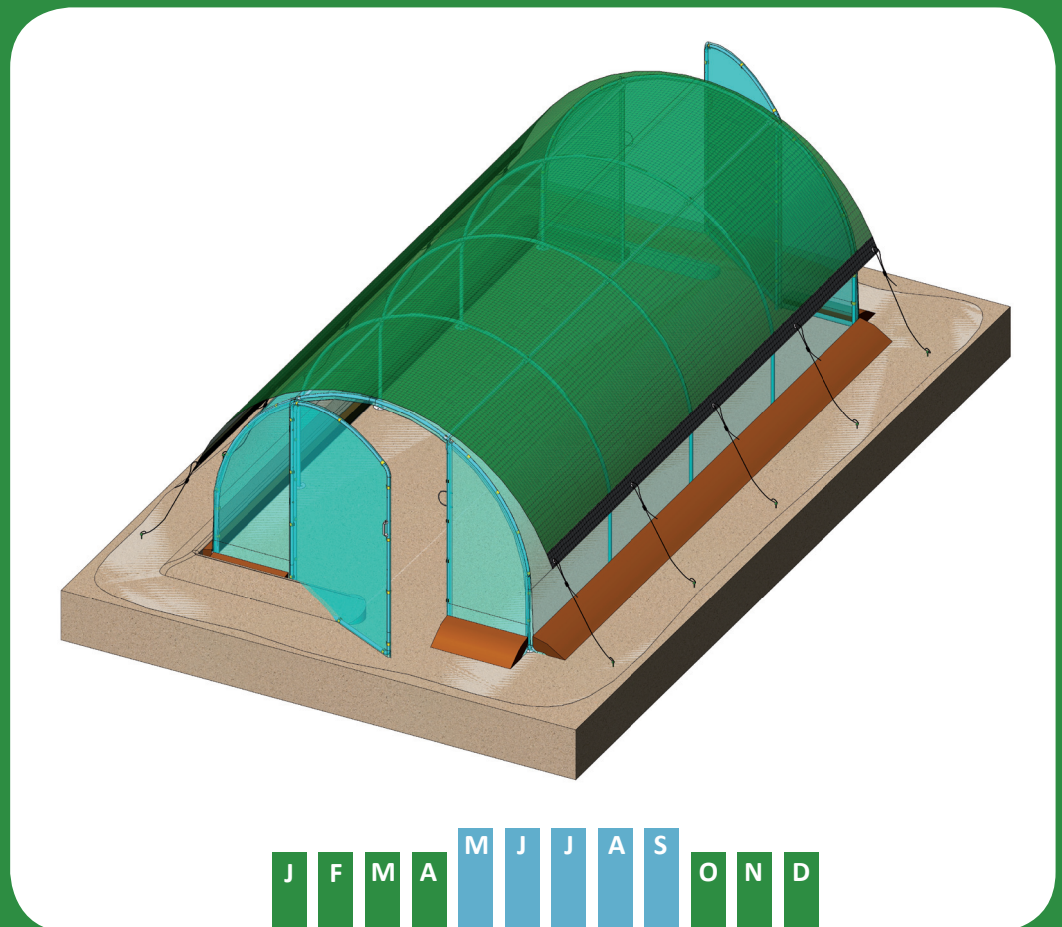

VOILE D'OMBRAJE

POUR SERRE ET ABRI DE JARDIN

Longueurs disponibles :

1 m 50

3 m

4 m

4 m 50

6 m

Shade sail for
greenhouse and
gardening shelter

Schattierungsnetz
für Gewächshäuser
Unterstand f. Pflanzen

www.richel.fr

1^{ER} FABRICANT EUROPEEN DE SERRES

**MADE IN
FRANCE**

FILET D'OMBORAGE POUR SERRE DE JARDIN ET ABRI DE CULTURE