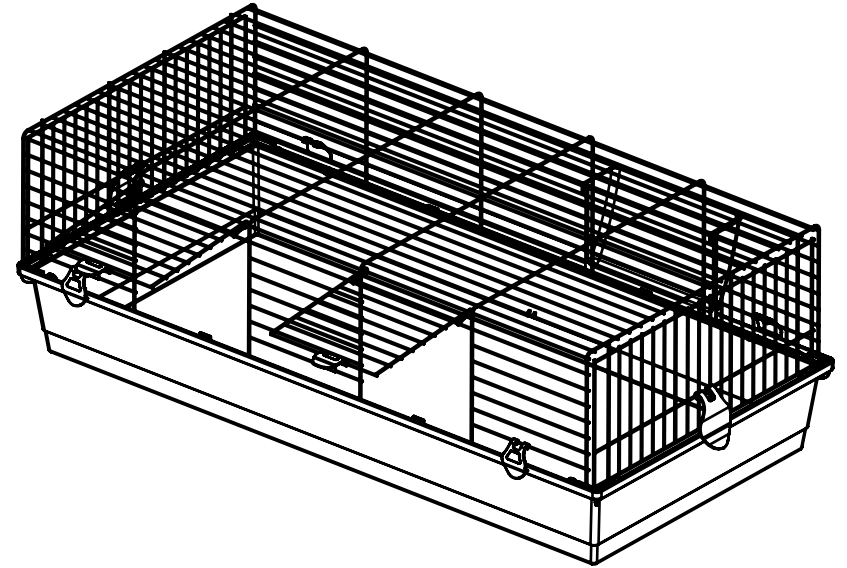

INSTRUCTIONS DE MONTAGE

ASSEMBLY INSTRUCTIONS / ISTRUZIONI DI MONTAGGIO / INSTRUKCJA MONTAŻU / INSTRUCCIONES DE MONTAJE

PRIMO - CAGE 120 BLC/GRI
REF: 205420

P0093173
V0930622