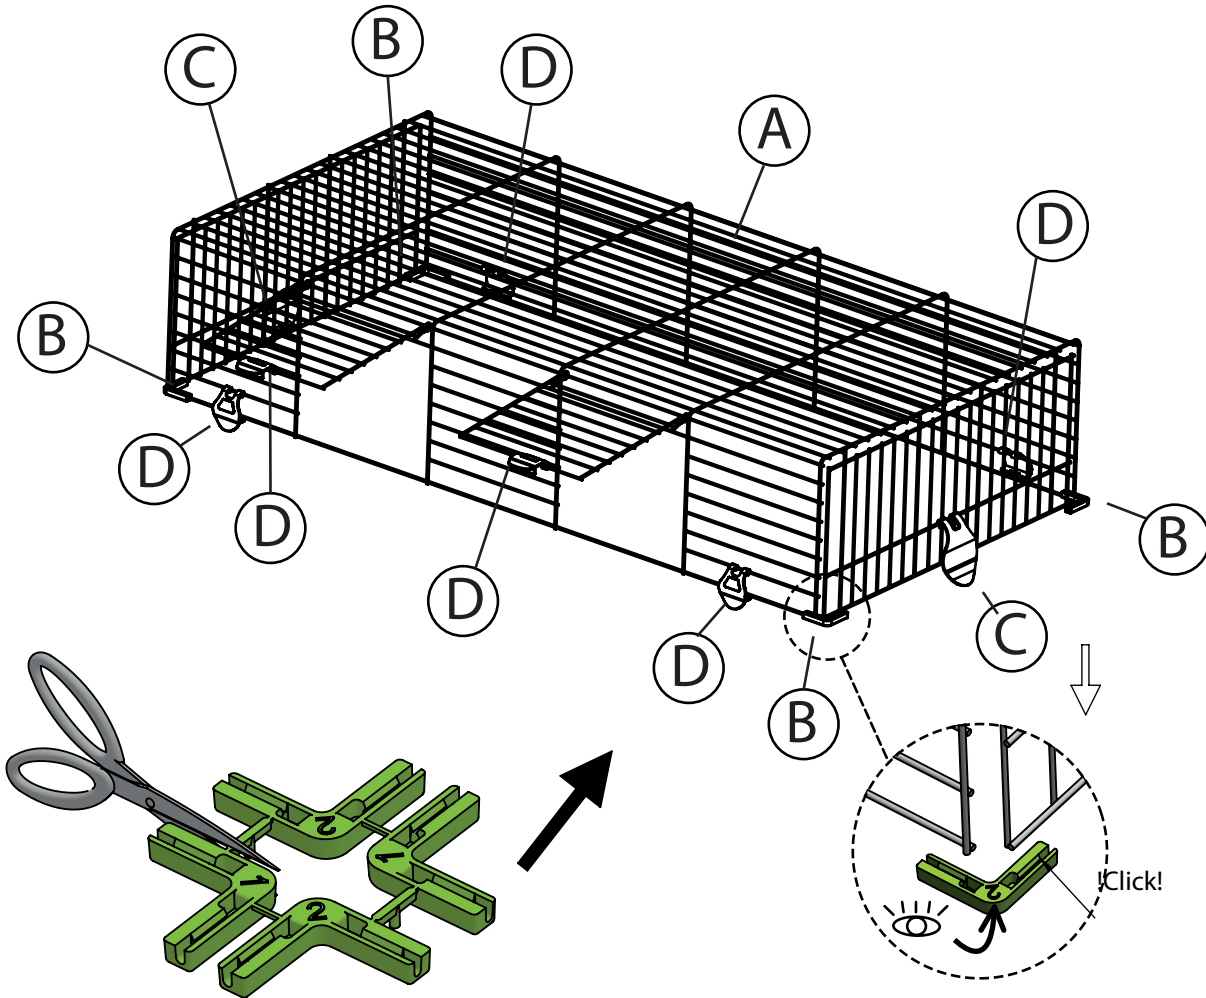

INSTRUCTIONS DE MONTAGE

ASSEMBLY INSTRUCTIONS / ISTRUZIONI DI MONTAGGIO / INSTRUKCJA MONTAŻU / INSTRUCCIONES DE MONTAJE

PRIMO - CAGE 120 BLC/GRI
REF: 205420

P0093173
V0930622