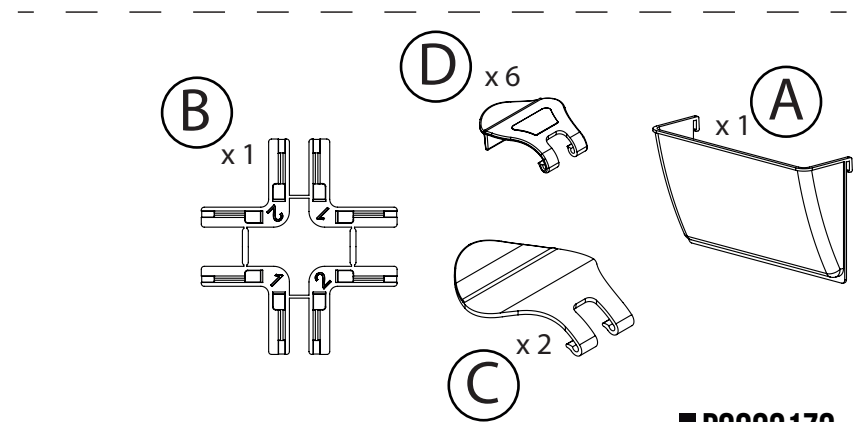

INSTRUCTIONS DE MONTAGE

ASSEMBLY INSTRUCTIONS / ISTRUZIONI DI MONTAGGIO / INSTRUKCJA MONTAŻU / INSTRUCCIONES DE MONTAJE

PRIMO - CAGE 120 BLC/GRI
REF: 205420

P0093173
V0930622