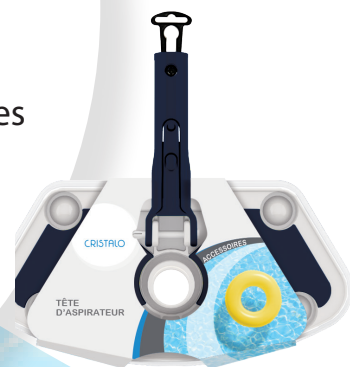

Aspirateur