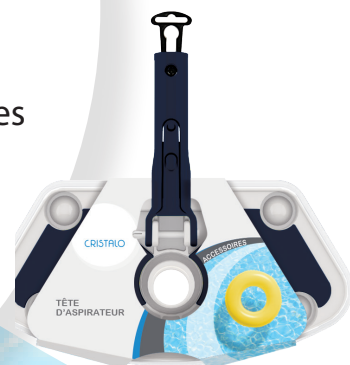

ACCESSOIRES

SÉRIE 4

Diffuseur de chlore

flottant et rétractable 5/12,5 cm

Brosse de fond

46 cm

Époussette de fond

ou de surface

SÉRIE 4

Manche télescopique

La gamme d'accessoires CRISTALO combine esthétique et simplicité pour proposer aux clients des accessoires avec un rapport qualité / prix idéal.

Valorisés en magasin avec leur packaging, les accessoires de la gamme sauront plaire à vos clients.

Aspirateur

UNE GAMME COMPLÈTE

- Époussettes
- Brosses,
- Manche télescopique,
- Thermomètre,
- Diffuseur de chlore,
- Aspirateur.