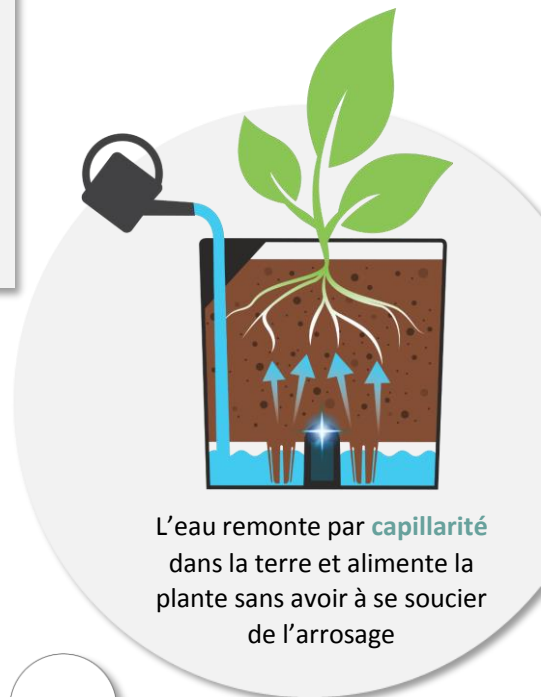

# AQUALIGHT

EDA a imaginé AQUALIGHT, un pot astucieux breveté qui apporte une vraie innovation : une réserve d'eau intelligente qui informe le consommateur lorsque la réserve d'eau est vide

## FONCTIONNEMENT

La réserve d'eau est presque vide : la LED s'allume

Remplissage facile via la cheminée d'arrosage : la LED reste allumée

La réserve d'eau est pleine : la LED s'éteint

L'eau remonte par **capillarité** dans la terre et alimente la plante sans avoir à se soucier de l'arrosage