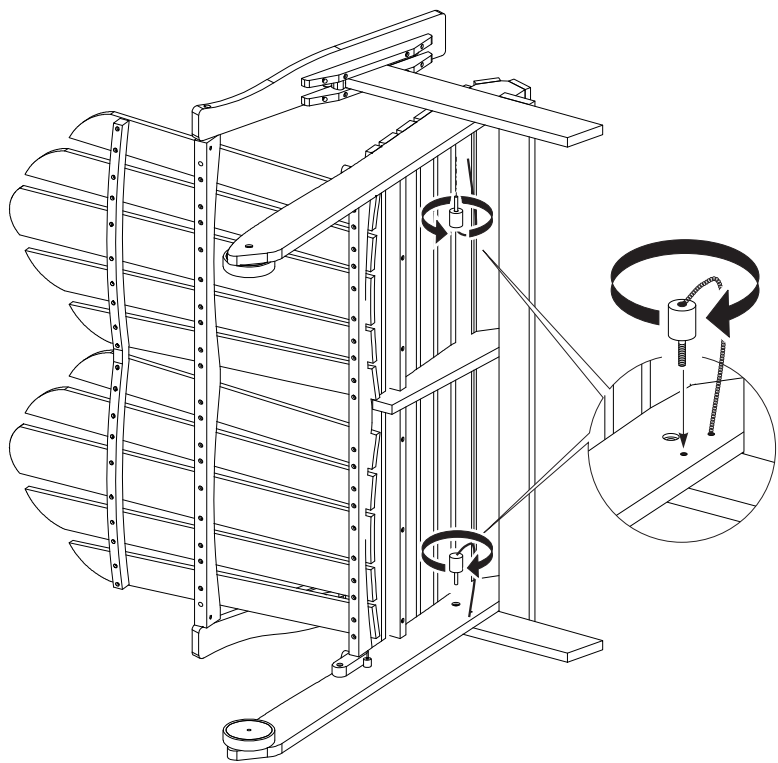

3

4

option 1

option 2

option 3