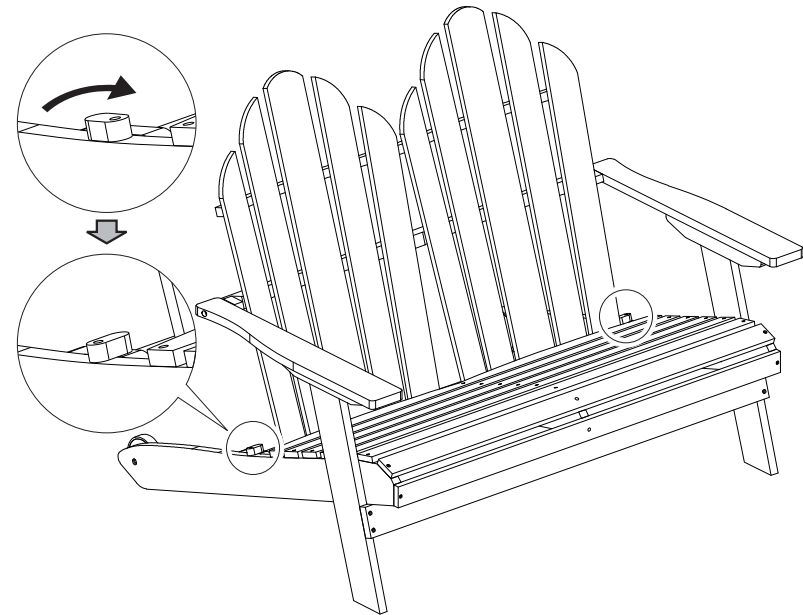

USAGE DOMESTIQUE UNIQUEMENT

ES

Materiales : Madera de Acacia

Dimensiones : L 122 x A 95 x A 94 cm

Uso :

- Colocar de manera estable sobre un suelo plano.
- No debe balancearse: riesgo de derribo.
- El producto puede soportar un peso máximo de 220 kg.

Cuidado y mantenimiento :

- Limpiar con una esponja humedecida con agua jabonosa sin agentes corrosivos.
- Secar con un paño suave, limpio y seco.
- No utilizar una hidrolimpiadora
- No utilizar lejías, ácidos, disolventes ni otros productos de limpieza abrasivos.
- Comprobar los tornillos de sujeción periódicamente.
- Los rayos UV causan una decoloración natural en la madera.
- La aplicación de un aceite o un barniz cuando la madera no está seca podría causar manchas negras en su mobiliario.
- Antes de extender una fina capa del aceite o barniz adecuado para su madera, siga los consejos de utilización que se indican en la botella del producto de limpieza.

Invernada

1. Se aconseja guardar el mobiliario en un lugar resguardado durante el invierno o cuando no se vaya a utilizar por un largo periodo de tiempo.
   - Antes de guardar el producto, compruebe que esté limpio y seco.
   - A guardar en un lugar de interior o donde quede resguardado de las heladas, en un área alzada.
2. *Estas medidas de precaución prolongarán la vida útil de su mobiliario.*

USO DOMÉSTICO EXCLUSIVAMENTE

2