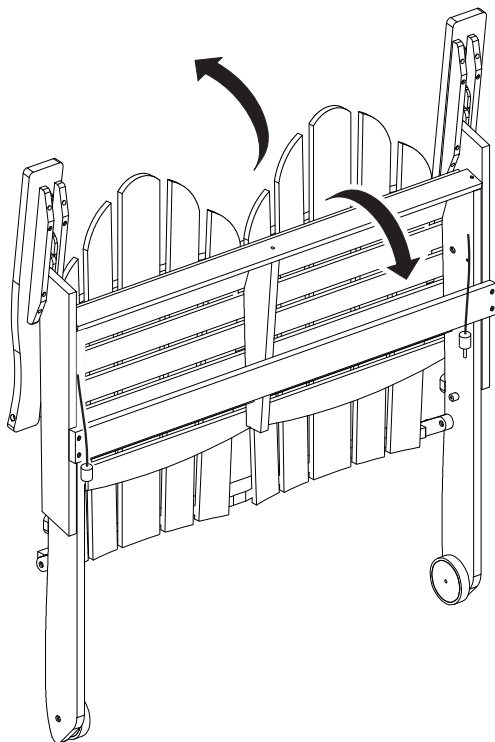

ADIRONDACK DOUBLE PLIANT GRAND DUC 122X95X94
ADIRONDACK DOBLE PLEGABLE GRAND DUC 122X95X94
REF.: 1593915
EAN: 3275974071890
SAISON: SS20XX

FR - ATTENTION - Risques de pincement au pliage et dépliage.
Veillez à manipuler les produits avec précaution.

ES - CUIDADO - Riesgos de pellizco al plegar y desplegar.
Manipular los productos con precaución.

1

FR

Matériaux : Bois d'Acacia

Dimensions : L 122 x H 95 x P 94 cm

Utilisation :

- Positionner de manière stable sur un sol plan.
- Ne pas se basculer car risque de chute.
- Le produit peut supporter un poids maximal de 220 kg.

USAGE DOMESTIQUE UNIQUEMENT

ES

Materiales : Madera de Acacia

Dimensiones : L 122 x A 95 x A 94 cm

Uso :

- Colocar de manera estable sobre un suelo plano.
- No debe balancearse: riesgo de derribo.
- El producto puede soportar un peso máximo de 220 kg.