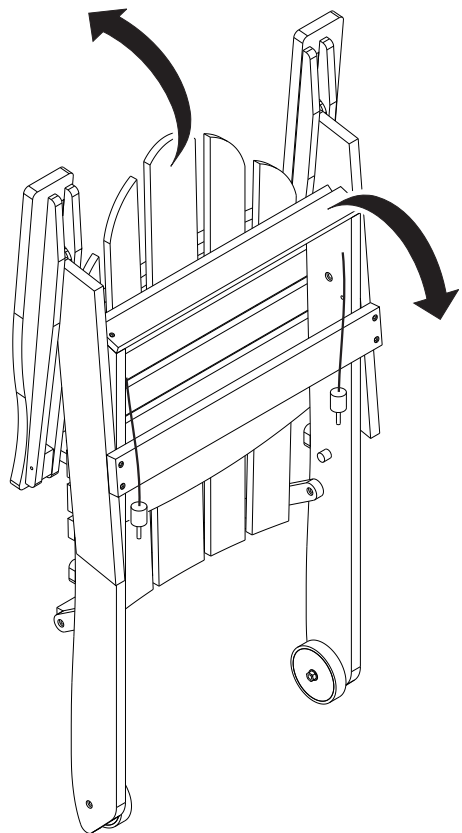

ADIRONDACK PLIANT DUBLIN 71X95X94
ADIRONDACK PLEGABLE DUBLIN 71X95X94
REF.: 1593914
EAN: 3275974071883
SAISON: SS20XX

FR - ATTENTION - Risques de pincement au pliage et dépliage.
Veillez à manipuler les produits avec précaution.

ES - CUIDADO - Riesgos de pellizco al plegar y desplegar.
Manipular los productos con precaución.

1

FR

Matériaux : Bois d'Acacia

Dimensions : L 71 x H 95 x P 94 cm

Utilisation :

- Positionner de manière stable sur un sol plan.
- Ne pas se basculer car risque de chute.
- Le produit peut supporter un poids maximal de 110 kg.