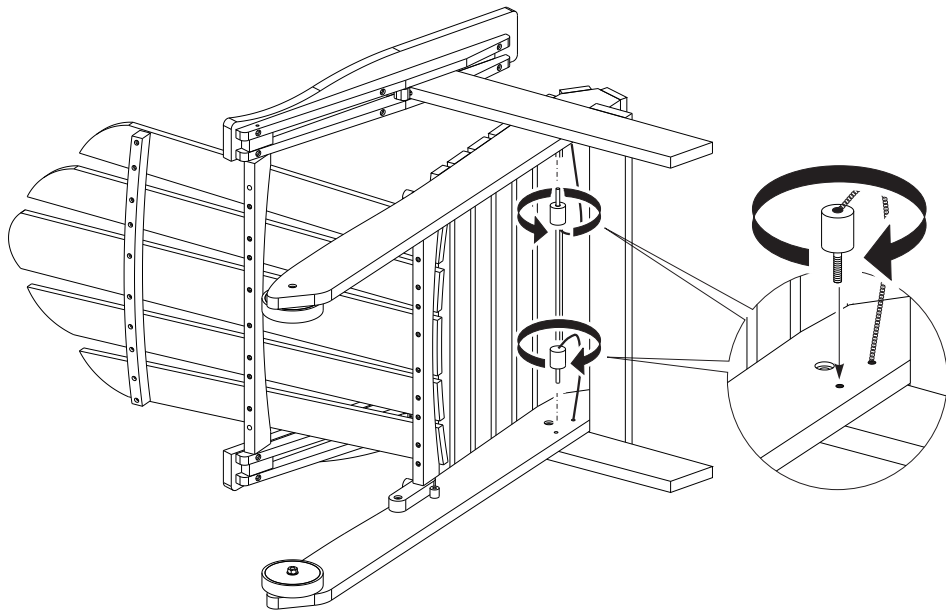

3

4

option 1

option 2

option 3