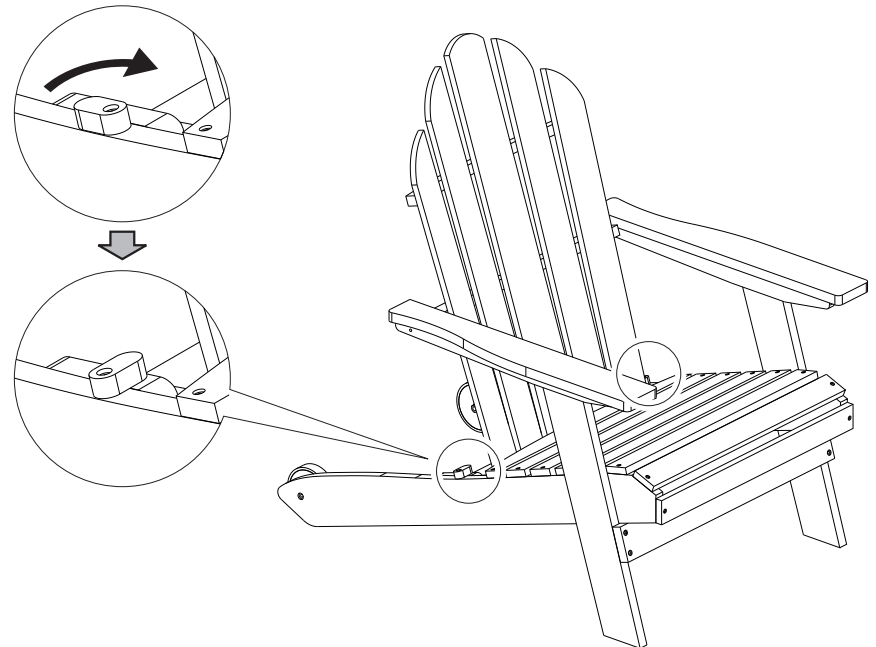

USAGE DOMESTIQUE UNIQUEMENT

ES

Materiales : Madera de Acacia

Dimensiones : L 71 x A 95 x A 94 cm

Uso :

- Colocar de manera estable sobre un suelo plano.
- No debe balancearse: riesgo de derribo.
- El producto puede soportar un peso máximo de 110 kg.

Cuidado y mantenimiento :

- Limpiar con una esponja humedecida con agua jabonosa sin agentes corrosivos.
- Secar con un paño suave, limpio y seco.
- No utilizar una hidrolimpiadora
- No utilizar lejías, ácidos, disolventes ni otros productos de limpieza abrasivos.
- Comprobar los tornillos de sujeción periódicamente.
- Los rayos UV causan una decoloración natural en la madera.
- La aplicación de un aceite o un barniz cuando la madera no está seca podría causar manchas negras en su mobiliario.
- Antes de extender una fina capa del aceite o barniz adecuado para su madera, siga los consejos de utilización que se indican en la botella del producto de limpieza.

Invernada

1. Se aconseja guardar el mobiliario en un lugar resguardado durante el invierno o cuando no se vaya a utilizar por un largo periodo de tiempo.
   - Antes de guardar el producto, compruebe que esté limpio y seco.
   - A guardar en un lugar de interior o donde quede resguardado de las heladas, en un área alzada.
2. *Estas medidas de precaución prolongarán la vida útil de su mobiliario.*

USO DOMÉSTICO EXCLUSIVAMENTE

2