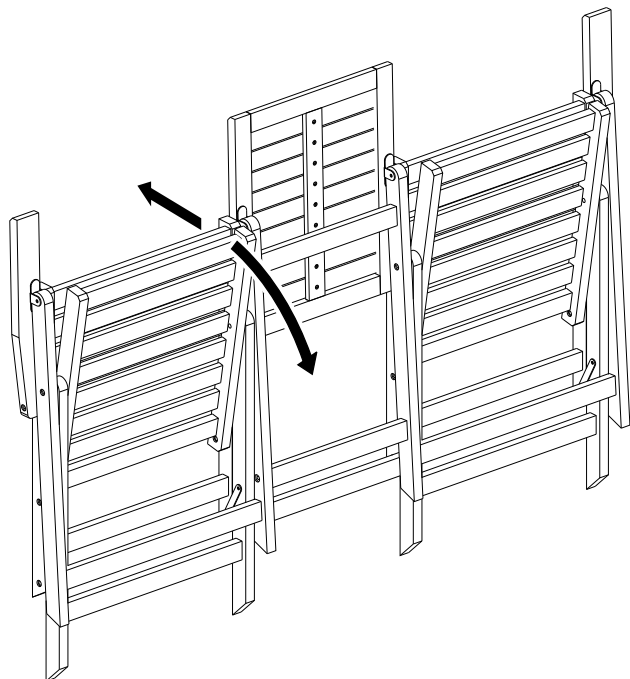

IMPORTANT - À CONSERVER POUR
CONSULTATION ULTÉRIEURE
À LIRE ATTENTIVEMENT

IMPORTANTE - CONSERVAR PARA
CONSULTAS FUTURAS
LEER ATENTAMENTE

ECLÓZ

BANC BOIS MALICIO

L 151 x H 88 x P 67 cm
Bois d'ACACIA

NOTICE DE MONTAGE

BANC BOIS MALICIO 151X88X67
BANCO DE MADERA MALICIO 151X88X67
REF.: 1593912
EAN: 3275974071869
SAISON: SS20XX

FR - ATTENTION - Risques de pincement au pliage et dépliage.
Veillez à manipuler les produits avec précaution.

ES - CUIDADO - Riesgos de pellizco al plegar y desplegar.
Manipular los productos con precaución.

1

FR

Matériaux : Bois d'Acacia

Dimensions : L 151 x H 88 x P 67 cm

Utilisation :

- Positionner de manière stable sur un sol plan.
- Ne pas se basculer car risque de chute.
- Le produit peut supporter un poids maximal de 110 kg.

USAGE DOMESTIQUE UNIQUEMENT

ES

Materiales : Madera Acacia

Dimensiones : L 151 x A 88 x A 67 cm

Uso :

- Colocar de manera estable sobre un suelo plano.
- No debe balancearse: riesgo de derribo.
- El producto puede soportar un peso máximo de 110 kg.