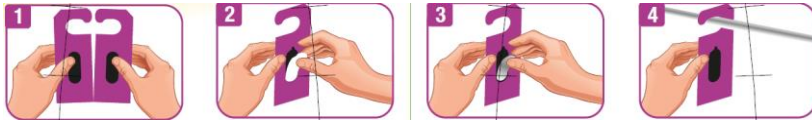

ACTO Spécial mites textiles

PROTECTION DU DRESSING, DES PLACARDS ET DES PENDERIES

Crochets-Gel

Mites textiles

Acto mites protège efficacement les vêtements, lainages, fourrures contre les mites. Son design a été spécialement étudié pour une utilisation facile : il suffit de suspendre les crochets remplis de gel dans la penderie parmi les vêtements. Une fois la plaque de gel ouverte, elle diffuse l'huile de lavandin qui a une odeur très agréable pour l'homme, mais insupportable pour les mites. Chaque crochet est efficace 1 mois.

MODE D'EMPLOI :

- 1 Découper la cartonnnette en suivant les pointillés pour séparer les 2 crochets.
- 2 Retirer le cache en carton prédécoupé au dos de la cartonnnette.
- 3 Retirer complètement le film protecteur en aluminium.
- 4 Suspendre ou poser le crochet dans la penderie.

Le produit repousse les mites par inhalation, 24 heures après sa mise en place. Utiliser 1 crochet pour environ 1 m³ de penderie, 2 crochets pour de grands placards ou des penderies très chargées. Ne pas mettre le gel au contact direct des vêtements. Remplacer le produit quand le gel est complètement sec et ne dégage plus de parfum.