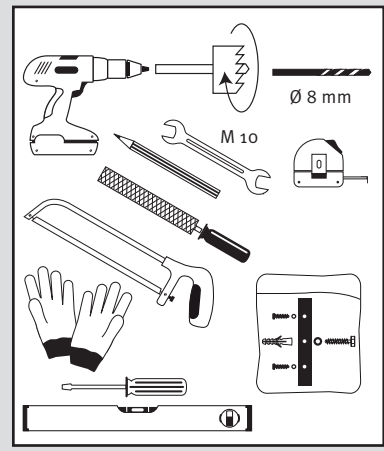

Color 2in1

- DE Regenspeicher mit Pflanzschale
- FR Réservoir d'eau avec bac à plantes
- EN Water collector with plant cup
- ES Depósito con macetero
- IT Deposito presso macetero

- DE Aufstellanleitung
- FR Notice de montage
- EN Installation manual
- ES Instrucciones de montaje
- IT Istruzioni per l'installazione