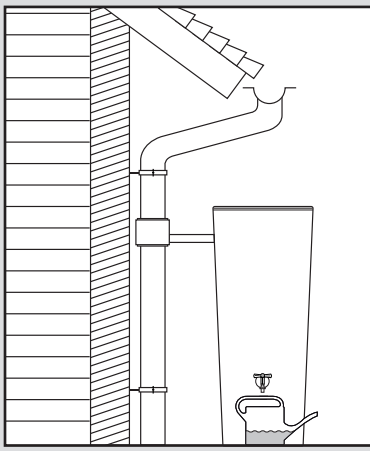

Color 2in1

- DE Regenspeicher mit Pflanzschale
- FR Réservoir d'eau avec bac à plantes
- EN Water collector with plant cup
- ES Depósito con macetero
- IT Deposito presso macetero

- DE Aufstellanleitung
- FR Notice de montage
- EN Installation manual
- ES Instrucciones de montaje
- IT Istruzioni per l'installazione