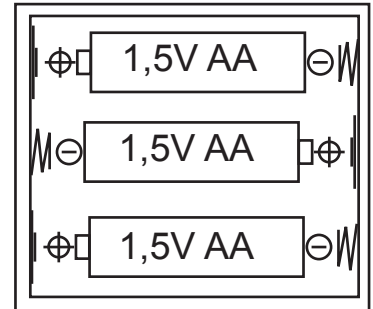

UTILISATION AVEC LE TRANSFORMATEUR :

- Le câble extérieur souple du transformateur, s'il en est muni, ne peut pas être remplacés ; en cas d'endommagement du câble, il convient de mettre le transformateur au rebut.
- La fiche de prise de courant doit demeurer aisément accessible pour permettre la déconnexion de l'appareil.
- Cet article doit être exclusivement utilisé avec le transformateur fourni avec celui-ci.

UTILISATION AVEC LES BATTERIES :

- Insérer les piles en prenant garde de respecter la polarité des piles indiquée dans le boîtier.
- Les piles (non-rechargeables) ne doivent pas être rechargées.
- Dans le cas où des fuites se produiraient au niveau des piles ou accumulateurs, et que du liquide (électrolyte) touche la peau, nettoyer immédiatement à l'eau et au savon ou neutraliser avec un acide doux tel que du jus de citron ou du vinaigre. Si le liquide entre en contact avec les yeux, rincer immédiatement à l'eau claire pendant au moins 10 minutes, puis consulter un médecin.
- Ne pas court-circuiter les bornes des piles.
- Ne pas mélanger les piles neuves et usagées ou des piles de types différents ou de marques différentes
- Retirer les piles usagées du boîtier.
- Retirer les piles avant de mettre le produit au rebut.
- Retirer les piles, si vous n'utilisez pas le produit pendant une période prolongée.

3 piles/ batteries x 1,5V LR6/AA –Non fournies – not included

Signification des informations présentes sur les luminaires / *Meaning of the informations on the luminaires:*
Il est obligatoire de se conformer à ces instructions / *It is mandatory to comply with these instructions*

---	Alimentation en courant continu / <i>DC power supply</i>
	Protection de classe III : protection contre les chocs électriques qui repose sur une alimentation Très Basse Tension de sécurité. <i>Class III protection: protection against electric shock based on voltage limitation <50 volts</i>

	Ce symbole, apposé sur le produit ou son emballage, indique que ce produit ne doit pas être traité avec les déchets ménagers. Il doit être remis à un point de collecte approprié pour le recyclage des équipements électriques et électroniques. En s'assurant que ce produit est bien mis au rebut de manière appropriée, vous aiderez à prévenir les conséquences négatives potentielles pour l'environnement et la santé humaine. Le recyclage des matériaux aidera à conserver les ressources naturelles.
	IMPORTANT: Lors du remplacement de vos piles usagées, nous vous demandons de suivre la réglementation en vigueur quant à leur élimination. Nous vous remercions de les déposer à un endroit prévu à cet effet afin d'en assurer leur élimination de façon sûre et dans le respect de l'environnement.
	A usage intérieur exclusivement.