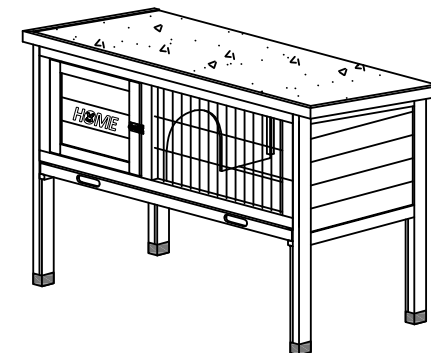

IMPORTANT - À CONSERVER POUR
CONSULTATION ULTÉRIEURE
À LIRE ATTENTIVEMENT
IMPORTANTE - CONSERVAR PARA
CONSULTAS FUTURAS
LEER ATENTAMENTE

CLAPIER HOME SIMPLE PAN PAN 86

L86 x P 45 x H70cm

Structure en sapin + toit en asphalte
treillis métallique galvanisé
estructura del abeto + techo asfáltico

NOTICE DE MONTAGE

INSTRUCCIONES DE MONTAJE

TEMPS DE MONTAGE : 30 minutes
TIEMPO DE MONTAJE: 30 minutos

OUTILLAGE : Non-inclus
HERRAMIENTAS: No incluido

NOMBRE DE PERSONNES : 2
NUMERO DE PERSONAS: 2