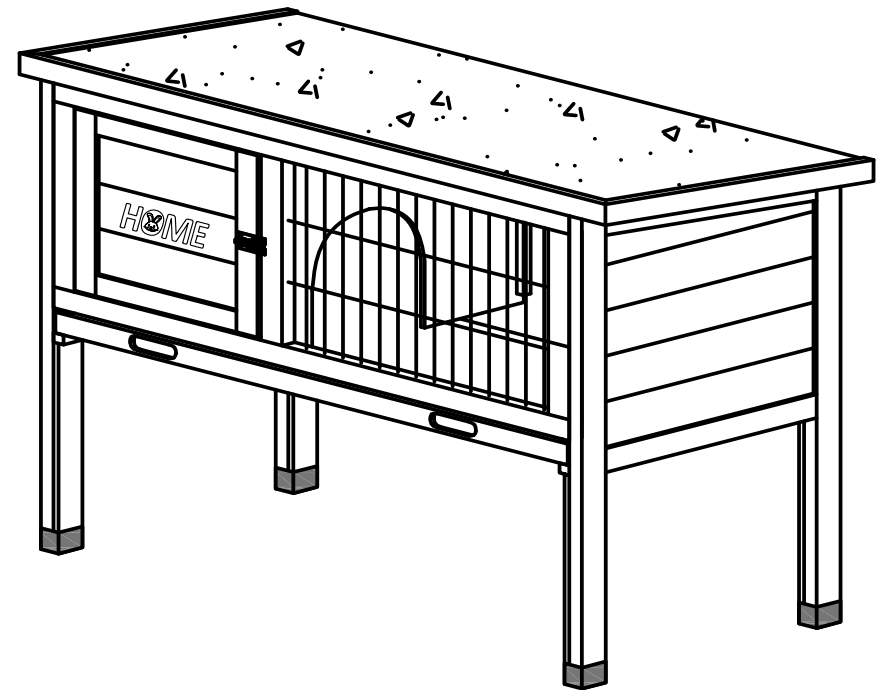

IMPORTANT - À CONSERVER POUR  
CONSULTATION ULTÉRIEURE  
À LIRE ATTENTIVEMENT  
IMPORTANTE - CONSERVAR PARA  
CONSULTAS FUTURAS  
LEER ATENTAMENTE

**CLAPIER HOME SIMPLE PAN PAN 86**

L86 x P 45 x H70cm

Structure en sapin + toit en asphalte  
treillis métallique galvanisé  
estructura del abeto + techo asfáltico

**CLAPIER HOME SIMPLE PAN PAN 86**

**REF.: 1575481**

**EAN: 3275970039429**

**SAISON: SS2024**

1		734x325x28mm	x1
2		734x342x28mm	x1
3		729x350x30mm	x1
4		676x368x32mm	x1

ES

- 1 - Prepare una zona de montaje, una manta protegerá de rayaduras
- 2 - Localice las piezas que componen su producto
- 3 - Reagrupe y cuente la tornillería
- 4 - Prepare las herramientas necesarias
- 5 - Proceda al montaje, no fozar sobre los ensamblajes, apretar los tornillos después de algún tiempo de uso

5

5		676x368x32mm	x1
6		860x450x20mm	x1
7		331x300x15mm	x1
A		Ø 3.0 x 16mm	x4
B		Ø 3.5 x 35mm	x8

4

1

2

3