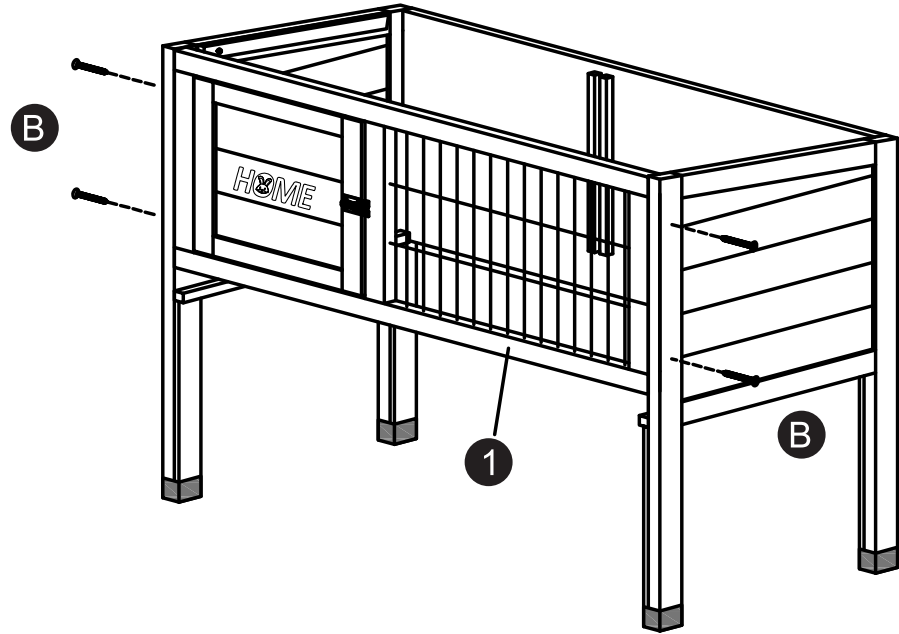

IMPORTANT - À CONSERVER POUR  
CONSULTATION ULTÉRIEURE  
À LIRE ATTENTIVEMENT  
IMPORTANTE - CONSERVAR PARA  
CONSULTAS FUTURAS  
LEER ATENTAMENTE

**CLAPIER HOME SIMPLE PAN PAN 86**

L86 x P 45 x H70cm

Structure en sapin + toit en asphalte  
treillis métallique galvanisé  
estructura del abeto + techo asfáltico

**USAGE DOMESTIQUE UNIQUEMENT A MONTER SOI-MEME**

ES

**Materiales : Estructura del abeto + techo asfáltico**

**Dimensions: L86 x A45 x A70cm**

**Uso:**

Colocar de manera estable sobre un suelo plano.

**Cuidado y mantenimiento:**

**CLAPIER HOME SIMPLE PAN PAN 86**

**REF.: 1575481**

**EAN: 3275970039429**

**SAISON: SS2024**

1		734x325x28mm	x1
2		734x342x28mm	x1
3		729x350x30mm	x1
4		676x368x32mm	x1

ES

- 1 - Prepare una zona de montaje, una manta protegerá de rayaduras
- 2 - Localice las piezas que componen su producto
- 3 - Reagrupe y cuente la tornillería
- 4 - Prepare las herramientas necesarias
- 5 - Proceda al montaje, no fozar sobre los ensamblajes, apretar los tornillos después de algún tiempo de uso

5

5		676x368x32mm	x1
6		860x450x20mm	x1
7		331x300x15mm	x1
A		Ø 3.0 x 16mm	x4
B		Ø 3.5 x 35mm	x8

4

1

2

3