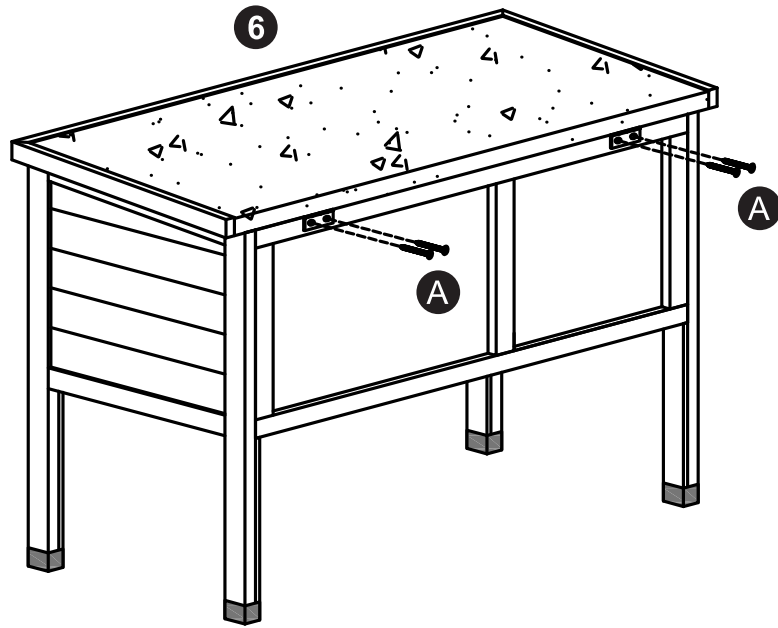

**CLAPIER HOME SIMPLE PAN PAN 86**

**REF.: 1575481**

**EAN: 3275970039429**

**SAISON: SS2024**

1		734x325x28mm	x1
2		734x342x28mm	x1
3		729x350x30mm	x1
4		676x368x32mm	x1

ES

- 1 - Prepare una zona de montaje, una manta protegerá de rayaduras
- 2 - Localice las piezas que componen su producto
- 3 - Reagrupe y cuente la tornillería
- 4 - Prepare las herramientas necesarias
- 5 - Proceda al montaje, no fozar sobre los ensamblajes, apretar los tornillos después de algún tiempo de uso

5

5		676x368x32mm	x1
6		860x450x20mm	x1
7		331x300x15mm	x1
A		Ø 3.0 x 16mm	x4
B		Ø 3.5 x 35mm	x8

4

1

2

3