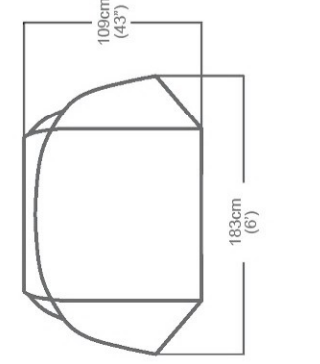

LAY-Z-SPA

ITEM · Article · Artículo · Artikel · Prodotto · Artýkul

60304

183 X 94 X 109cm
6' X 37" X 43"

(TM) CANOPY

12cm
4.72"

8cm
3.15"

4.09kg
9.02lb

62.5cm
24.61"

109cm
(43")

183cm
(6')

183cm
(6')

94cm
(37")

MATERIAL · Matériel · Material · Material · Material · Materiale · Material · Material

190T POLYESTER PU1000MM

FABRIC
Tissu
Tejido
Stoff
Stof
Tessuto