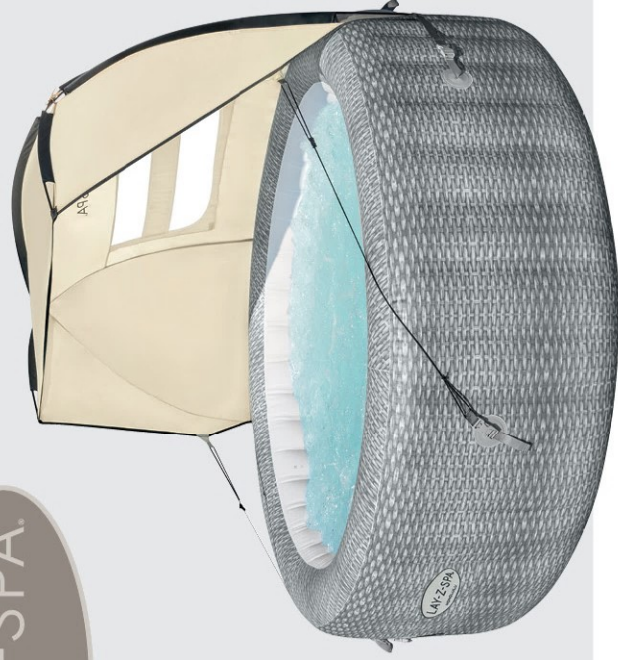

LAY-Z-SPA

ITEM · Article · Artículo · Artikel · Prodotto · Artýkul

60304

183 X 94 X 109cm
6' X 37" X 43"

(TM) CANOPY

12cm
4.72"

8cm
3.15"

4.09kg
9.02lb

62.5cm
24.61"

109cm
(43")

183cm
(6')

183cm
(6')

94cm
(37")

MATERIAL · Matériel · Material · Material · Material · Materiale · Material · Material

190T POLYESTER PU1000MM

FABRIC
Tissu
Tejido
Stoff
Stof
Tessuto

190T

KEY FEATURES · Caractéristiques · Características · Eigenschaften · Kenmerken · Caratteristiche · Cechy

MESH WINDOWS

Fenêtres latérales
Ventanas laterales
Seitenfenster
Zijvensters
Finestre laterali
Okno boczne