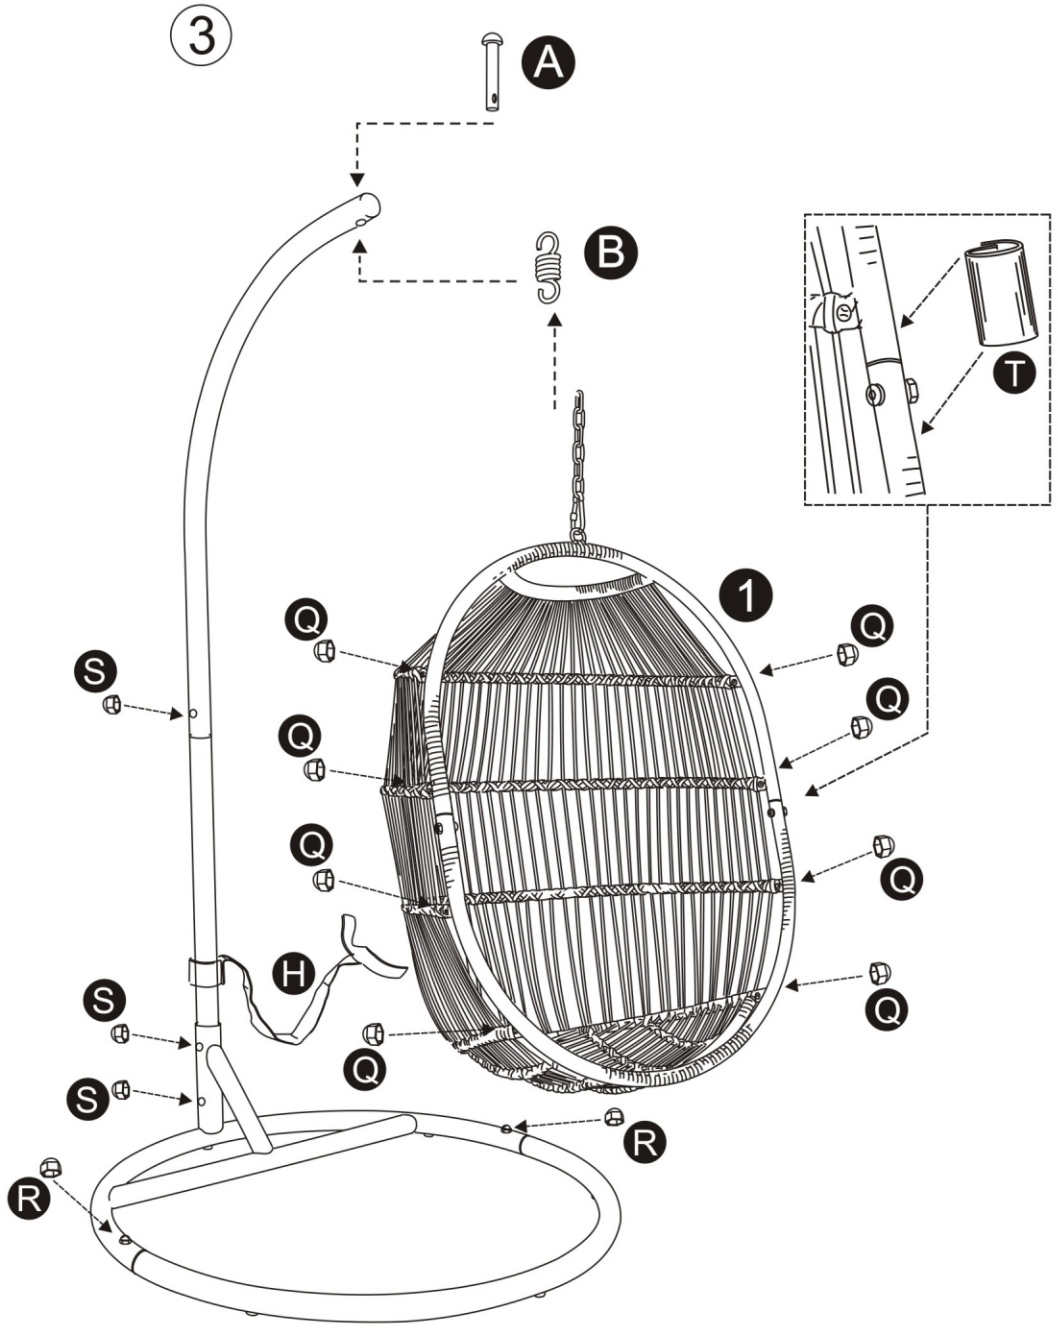

- ES**
- 1 - Prepare una zona de montaje, una manta protegerá de rayaduras
 - 2 - Localice las piezas que componen su producto
 - 3 - Reagrupe y cuente la tornillería
 - 4 - Prepare las herramientas necesarias
 - 5 - Proceda al montaje, no forzar sobre los ensamblajes, apretar los tornillos después de algún tiempo de uso

I		∅8x45mm	2
J		∅8x15mm	2
K		6x80mm	1
L		25x1.0x70mm	1
M		6x30mm	2
N		10x5mm	2
O		4x70mm	1
P		23x1.0x69mm	1
Q		6x10mm	8
R		8x14mm	2
S		10x17mm	3
T		13x50mm	2

Vous trouerez la visserie dans le pied de la structure.

Encontrará el tornillo en el pie de la estructura.

1

2

5

FR

Matériaux: Structure en Acier Polyester
Dimensions: L115xH195xP102cm

Utilisation :

- Positionner de manière stable sur un sol plan.
- Ne pas se basculer car risque de chute
- Le produit peut supporter un poids maximal de 110kg.