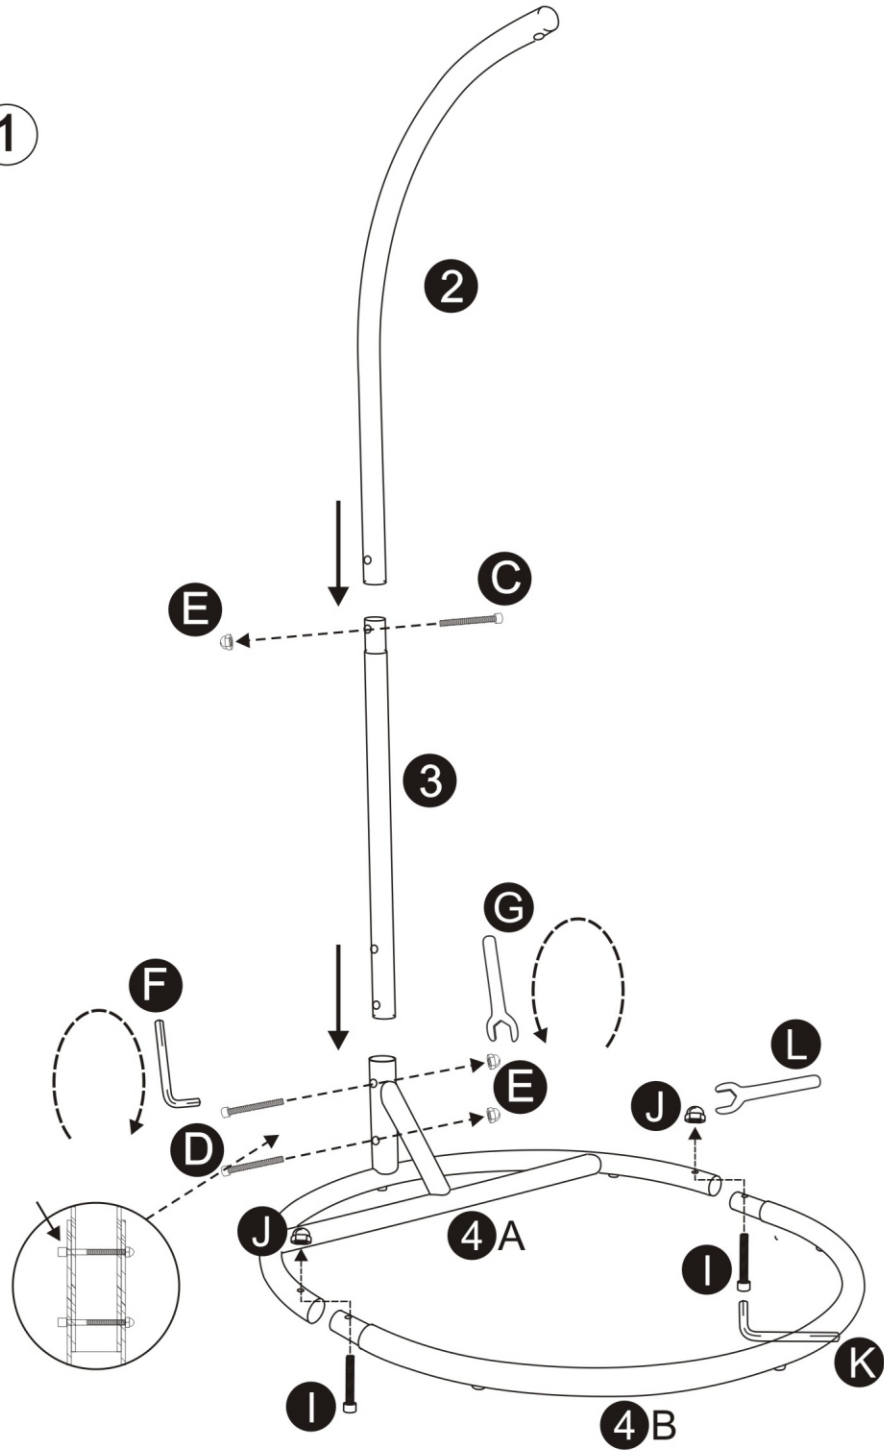

- ES**
- 1 - Prepare una zona de montaje, una manta protegerá de rayaduras
 - 2 - Localice las piezas que componen su producto
 - 3 - Reagrupe y cuente la tornillería
 - 4 - Prepare las herramientas necesarias
 - 5 - Proceda al montaje, no forzar sobre los ensamblajes, apretar los tornillos después de algún tiempo de uso

OEUF PLIANT POKET

REF: 1583181/1583290/1583179/1583180

EAN: 3275974016259 / 3275974016983/3275974016235/3275974016242

SAISON: SS2025

1		1310x870x205mm	1
2		1100x360x55mm	1
3		1110x55x55mm	1
4A		1010x610x290mm	1
4B		1010x550x50mm	1
5		500x400mm	1
6		750x600mm	1
A		∅16x70mm	1
B		∅40x110mm	1
C		∅10x55mm	1
D		∅10x60mm	2
E		∅10x20mm	3
F		∅8x90mm	1
G		28x85x1.0mm	1
H		500mm	1

I		∅8x45mm	2
J		∅8x15mm	2
K		6x80mm	1
L		25x1.0x70mm	1
M		6x30mm	2
N		10x5mm	2
O		4x70mm	1
P		23x1.0x69mm	1
Q		6x10mm	8
R		8x14mm	2
S		10x17mm	3
T		13x50mm	2

Vous trouerez la visserie dans le pied de la structure.

Encontrará el tornillo en el pie de la estructura.

1

2

5

FR

Matériaux: Structure en Acier Polyester
Dimensions: L115xH195xP102cm

Utilisation :

- Positionner de manière stable sur un sol plan.
- Ne pas se basculer car risque de chute
- Le produit peut supporter un poids maximal de 110kg.