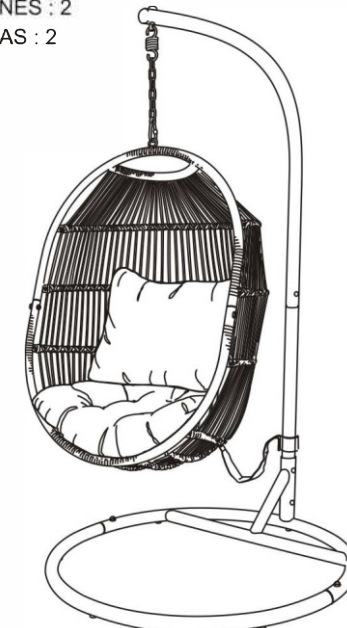

NOTICE DE MONTAGE INSTRUCCIONES DE MONTAJE

TEMPS DE MONTAGE : 15 minutes
TIEMPO DE MONTAJE : 15 minutos

OUTILLAGE : inclus
HERRAMIENTAS : incluido

NOMBRE DE PERSONNES : 2
NUMERO DE PERSONAS : 2