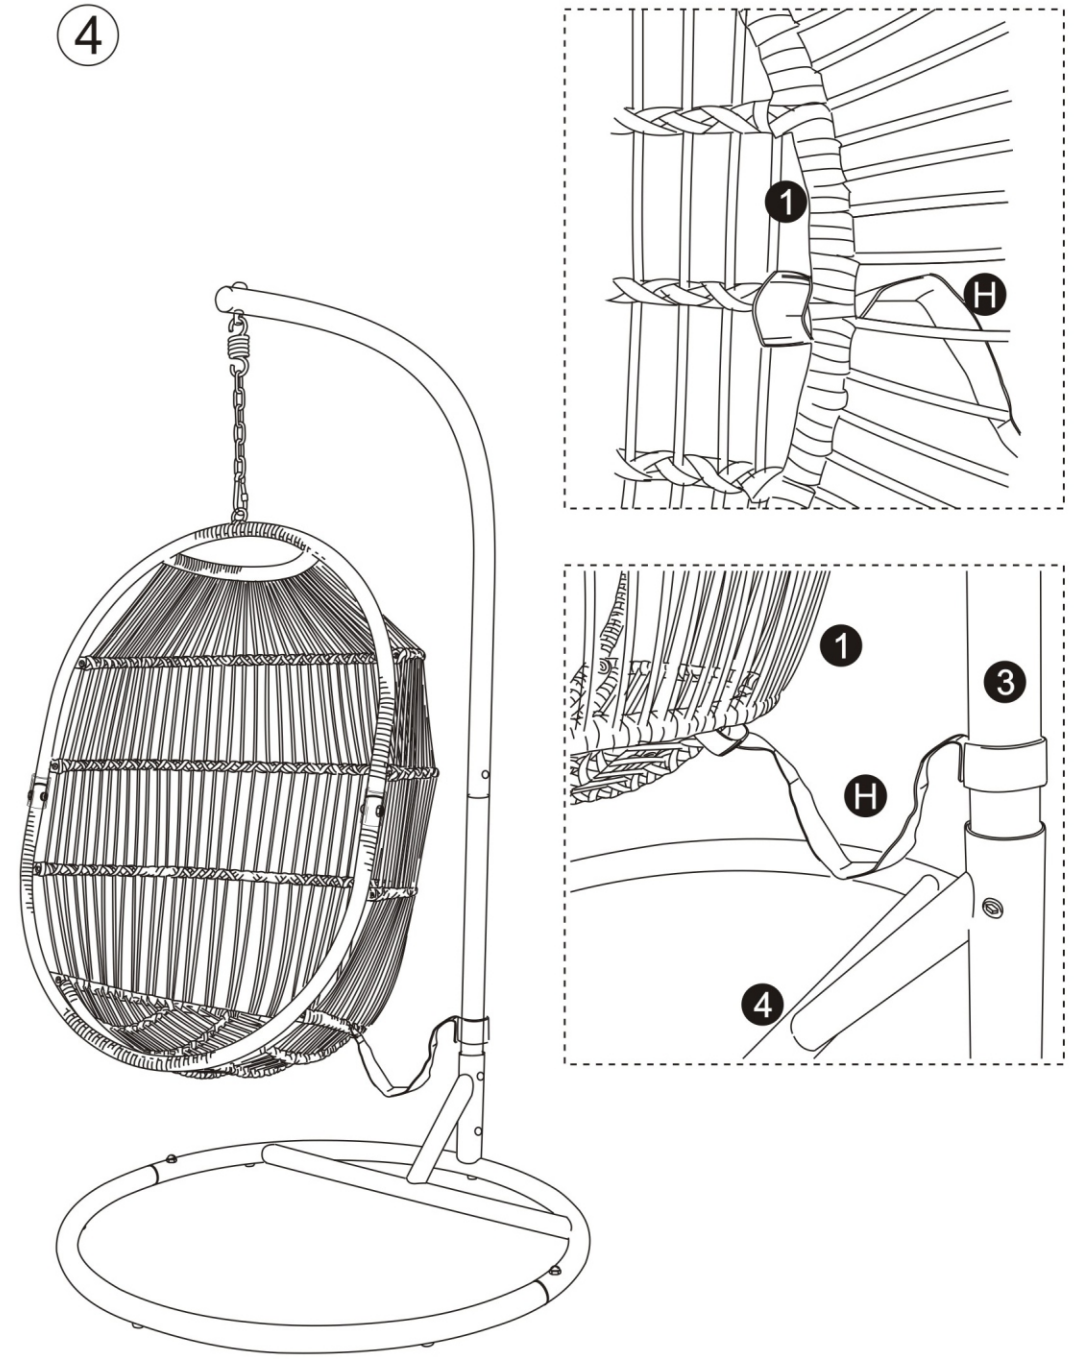

- ES**
- 1 - Prepare una zona de montaje, una manta protegerá de rayaduras
 - 2 - Localice las piezas que componen su producto
 - 3 - Reagrupe y cuente la tornillería
 - 4 - Prepare las herramientas necesarias
 - 5 - Proceda al montaje, no forzar sobre los ensamblajes, apretar los tornillos después de algún tiempo de uso

I		∅8x45mm	2
J		∅8x15mm	2
K		6x80mm	1
L		25x1.0x70mm	1
M		6x30mm	2
N		10x5mm	2
O		4x70mm	1
P		23x1.0x69mm	1
Q		6x10mm	8
R		8x14mm	2
S		10x17mm	3
T		13x50mm	2

Vous trouerez la visserie dans le pied de la structure.

Encontrará el tornillo en el pie de la estructura.

1

2

5

FR

Matériaux: Structure en Acier Polyester
Dimensions: L115xH195xP102cm

Utilisation :

- Positionner de manière stable sur un sol plan.
- Ne pas se basculer car risque de chute
- Le produit peut supporter un poids maximal de 110kg.