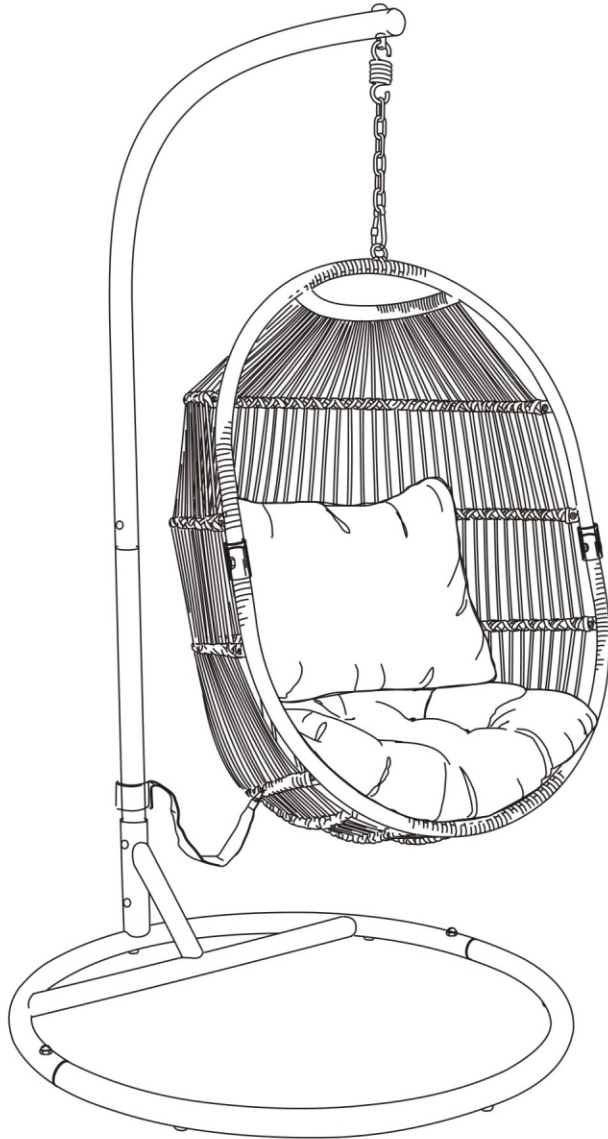

Encontrará el tornillo en el pie de la estructura.

1

2

5

FR

Matériaux: Structure en Acier Polyester
Dimensions: L115xH195xP102cm

Utilisation :

- Positionner de manière stable sur un sol plan.
- Ne pas se basculer car risque de chute
- Le produit peut supporter un poids maximal de 110kg.