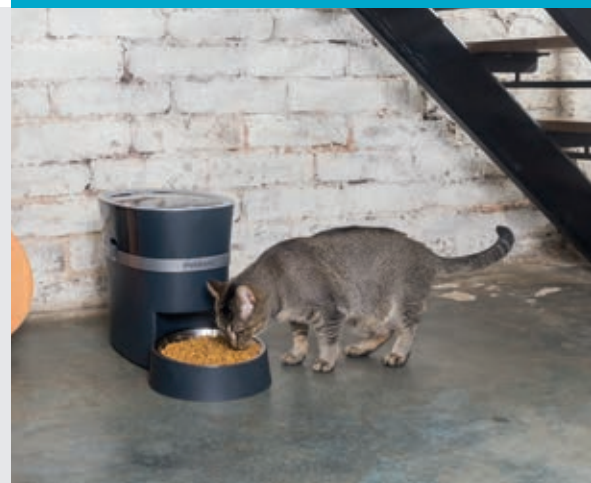

DISTRIBUTEUR CONNECTE SMART FEED - 12 REPAS

NEW

SYSTÈME

- CONNECTÉ
- DIGITAL
- MÉCANIQUE

LES PLUS

- Programmez jusqu'à 12 repas avec des portions allant de 12.5g à 400g par ration
- La fonction «Feed Now» pour distribuer instantanément le repas
- L'option «Slow Feed» pour réguler la vitesse de distribution
- Grand conteneur pouvant comporter jusqu'à 2.4 kg de croquettes
- Couvercle hermétique pour maintenir les aliments au frais
- Bol amovible en acier inoxydable

Descriptif détaillé

Le distributeur de croquettes connecté Smart Feed de PetSafe® se connecte au Wi-Fi et vous permet de programmer ainsi que de surveiller les repas de votre animal où que vous soyez directement depuis votre smartphone. Le distributeur envoie des notifications sur votre smartphone lorsque votre animal a été nourri et lorsque le niveau de nourriture est faible ou quand le conteneur est vide pour que vous gardiez l'esprit tranquille. Planifiez et ajustez les repas de votre animal ou nourrissez-le à distance via l'application facile Smart Feed. Extrêmement pratique pour nourrir votre animal et rassurant, le distributeur de croquettes connecté Smart Feed de PetSafe® vous permet de gérer les repas de votre animal où que vous soyez.