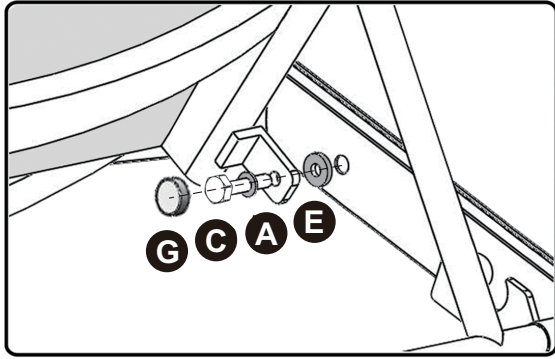

IMPORTANT - À CONSERVER POUR
CONSULTATION ULTÉRIEURE - À
LIRE ATTENTIVEMENT
IMPORTANTE - CONSERVAR PARA
CONSULTAS FUTURAS - LEER
ATENTAMENTE

BAIN DE SOLEIL SOLAR

L193xI63xH34.5cm

Structure en aluminium + Toile polyester enduit PVC
Estructura de aluminio + Tela de poliéster revestida en PVC

NOTICE DE MONTAGE

INSTRUCCIONES DE MONTAJE

TEMPS DE MONTAGE : 15 minutes
TIEMPO DE MONTAJE: 15 minutos

OUTILLAGE : inclus
HERRAMIENTAS: incluido

NOMBRE DE PERSONNES : 2
NUMERO DE PERSONAS: 2

- FR**
- 
- 1 - Aménagez-vous une zone de montage, une couverture protégera des rayures
 - 2 - Repérez les pièces constituant votre produit
 - 3 - Regroupez et comptez la quincaillerie
 - 4 - Munissez-vous de l'outillage nécessaire
 - 5 - Procédez au montage, ne jamais forcer sur les assemblages

- ES**
- 
- 1 - Prepare una zona de montaje, una manta protegerá de rayaduras
 - 2 - Localice las piezas que componen su producto
 - 3 - Reagrupe y cuente la tornillería
 - 4 - Prepare las herramientas necesarias
 - 5 - Proceda al montaje, no forzar sobre los ensamblajes

**Avertissement
Advertencia**

FR

Matériaux: Structure en aluminium + Toile polyester enduit PVC

Dimensiones: L193xI63xH34.5cm

Utilisation:

Positionner de manière stable sur un sol plan.
Ne pas se basculer car risque de chute.
Le produit peut supporter un poids maximal de 110kg.