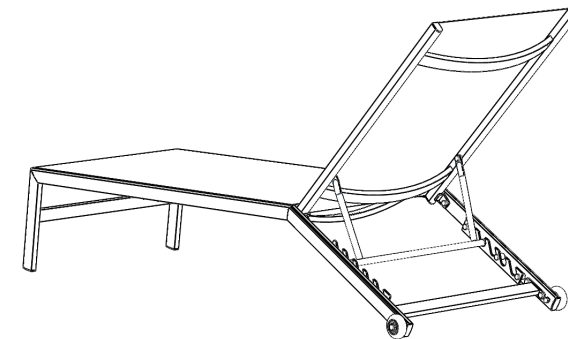

NOTICE DE MONTAGE

INSTRUCCIONES DE MONTAJE

TEMPS DE MONTAGE : 15 minutes
TIEMPO DE MONTAJE: 15 minutos

OUTILLAGE : inclus
HERRAMIENTAS: incluido

NOMBRE DE PERSONNES : 2
NUMERO DE PERSONAS: 2