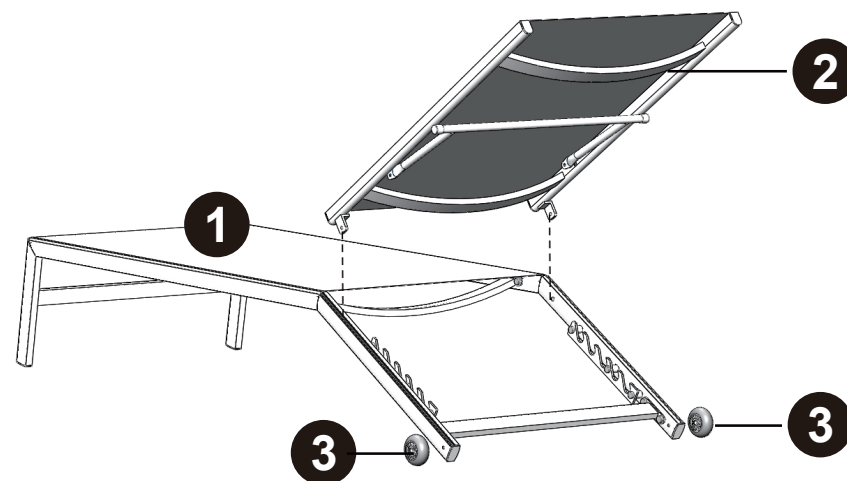

IMPORTANT - À CONSERVER POUR
CONSULTATION ULTÉRIEURE - À
LIRE ATTENTIVEMENT
IMPORTANTE - CONSERVAR PARA
CONSULTAS FUTURAS - LEER
ATENTAMENTE

BAIN DE SOLEIL SOLAR

L193xI63xH34.5cm

Structure en aluminium + Toile polyester enduit PVC
Estructura de aluminio + Tela de poliéster revestida en PVC

- ES**
- 
- 1 - Prepare una zona de montaje, una manta protegerá de rayaduras
 - 2 - Localice las piezas que componen su producto
 - 3 - Reagrupe y cuente la tornillería
 - 4 - Prepare las herramientas necesarias
 - 5 - Proceda al montaje, no forzar sobre los ensamblajes

**Avertissement
Advertencia**

FR

Matériaux: Structure en aluminium + Toile polyester enduit PVC

Dimensiones: L193xI63xH34.5cm

Utilisation:

Positionner de manière stable sur un sol plan.
Ne pas se basculer car risque de chute.
Le produit peut supporter un poids maximal de 110kg.

**USAGE DOMESTIQUE UNIQUEMENT
A MONTER SOI-MEME**

ES

Material: Estructura de aluminio + Tela de poliéster revestida en PVC

Dimensiones: L193xI63xH34.5cm

Uso:

Colocar de manera estable sobre un suelo plano.
No debe balancearse: riesgo de derribo.
El producto puede soportar un peso máximo de 110kg.