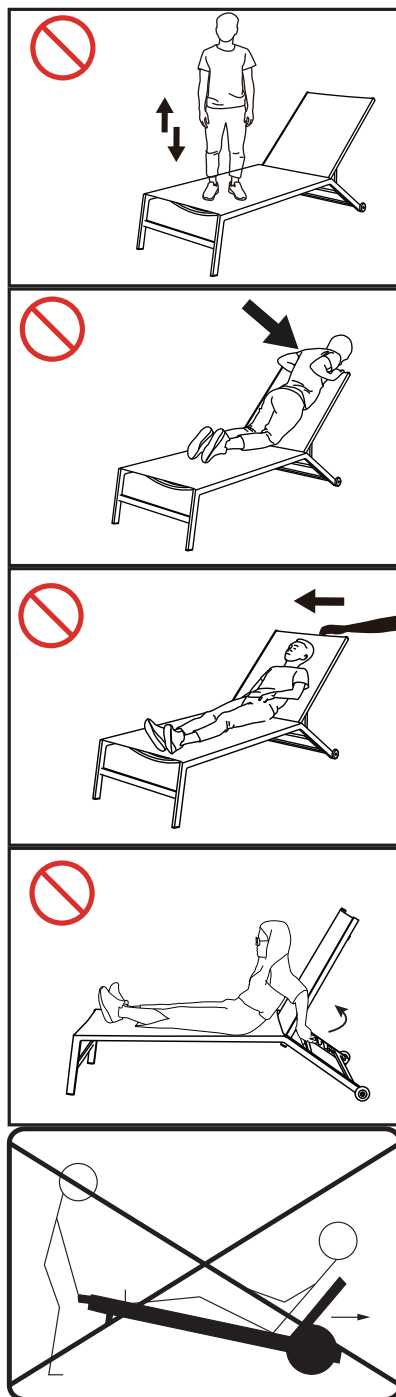

IMPORTANT - À CONSERVER POUR
CONSULTATION ULTÉRIEURE - À
LIRE ATTENTIVEMENT
IMPORTANTE - CONSERVAR PARA
CONSULTAS FUTURAS - LEER
ATENTAMENTE

BAIN DE SOLEIL SOLAR

L193xI63xH34.5cm

Structure en aluminium + Toile polyester enduit PVC
Estructura de aluminio + Tela de poliéster revestida en PVC

- ES**
- 
- 1 - Prepare una zona de montaje, una manta protegerá de rayaduras
 - 2 - Localice las piezas que componen su producto
 - 3 - Reagrupe y cuente la tornillería
 - 4 - Prepare las herramientas necesarias
 - 5 - Proceda al montaje, no forzar sobre los ensamblajes

BAIN DE SOLEIL SOLAR ANTHRACITE REF.: 1575518 EAN: 2012348171067
BAIN DE SOLEIL SOLAR BLANC REF.: 1575519 EAN: 2012348171074
 SAISON: SS2020

		Dimensions Dimensión	Quantité Cantidad
1		165 x 63 x 34 cm	1
2		78 x 58 cm	1
3		D61 x 21 mm	2
A		M6	6
B			2
C		M6 x 20mm	2
D		M6 x 55mm	2
E		3mm	2
F		M6	2
G			28
H			2
I			2

**Avertissement
Advertencia**

FR

Matériaux: Structure en aluminium + Toile polyester enduit PVC

Dimensiones: L193xI63xH34.5cm

Utilisation:

Positionner de manière stable sur un sol plan.
Ne pas se basculer car risque de chute.
Le produit peut supporter un poids maximal de 110kg.