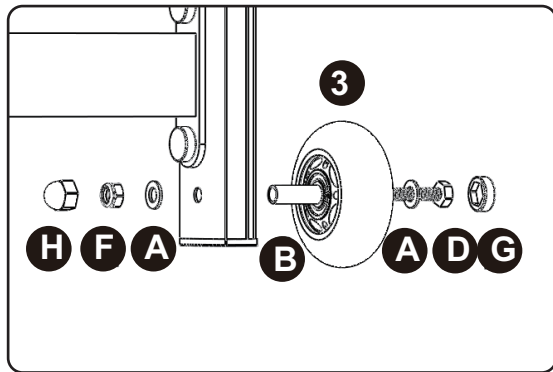

NOTICE DE MONTAGE

INSTRUCCIONES DE MONTAJE

TEMPS DE MONTAGE : 15 minutes
TIEMPO DE MONTAJE: 15 minutos

OUTILLAGE : inclus
HERRAMIENTAS: incluido

NOMBRE DE PERSONNES : 2
NUMERO DE PERSONAS: 2

- FR**
- 
- 1 - Aménagez-vous une zone de montage, une couverture protégera des rayures
 - 2 - Repérez les pièces constituant votre produit
 - 3 - Regroupez et comptez la quincaillerie
 - 4 - Munissez-vous de l'outillage nécessaire
 - 5 - Procédez au montage, ne jamais forcer sur les assemblages

- ES**
- 
- 1 - Prepare una zona de montaje, una manta protegerá de rayaduras
 - 2 - Localice las piezas que componen su producto
 - 3 - Reagrupe y cuente la tornillería
 - 4 - Prepare las herramientas necesarias
 - 5 - Proceda al montaje, no forzar sobre los ensamblajes

**Avertissement
Advertencia**

FR

Matériaux: Structure en aluminium + Toile polyester enduit PVC

Dimensiones: L193xI63xH34.5cm

Utilisation:

Positionner de manière stable sur un sol plan.
Ne pas se basculer car risque de chute.
Le produit peut supporter un poids maximal de 110kg.

**USAGE DOMESTIQUE UNIQUEMENT
A MONTER SOI-MEME**

ES

Material: Estructura de aluminio + Tela de poliéster revestida en PVC

Dimensiones: L193xI63xH34.5cm

Uso:

Colocar de manera estable sobre un suelo plano.
No debe balancearse: riesgo de derribo.
El producto puede soportar un peso máximo de 110kg.