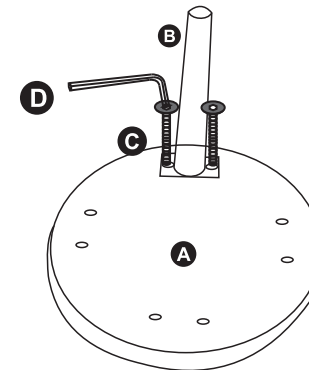

Carga máxima admisible : 100kg

**USO DOMÉSTICO EXCLUSIVAMENTE
AUTO ENSAMBLAJE**

**POUF PIEDS BOIS FLORAL BLEU 100%polyester,Rembourrage 100% polyurethane,
Pieds en bois d'hévéa**

REF.: 1573407

EAN: 2012348166162

Etape Etapa	Produit Producto	Taille Tamaño	Quantite Cantidad
A		Ø35X11cm	1
B		Ø4.5X27cm	4
C		Ø6 x 20 mm	8
D		Ø4 x 60 x 25 mm	1

1

2

3