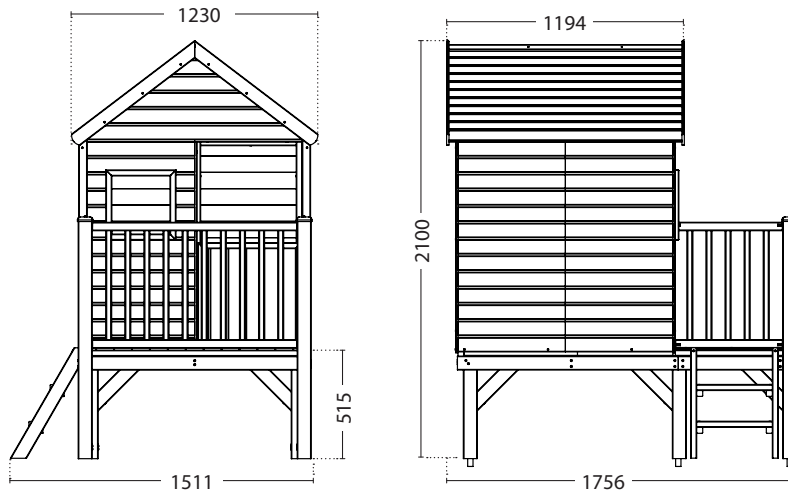

Descriptif :

Une maisonnette perchée pour s'amuser tout l'été !
Pattes de scellement fournies et à sceller dans un plot de béton.
Livrée en kit. À monter soi-même.

Panneaux
préassemblés

Plancher
et pilotis

Schéma (en mm)

Prix
TTC.

Norme sécurité
des jouets enfants.

ATTENTION !

*sauf produits équipés
de siège bébé

Ce produit en bois est certifié FSC. Ce qui signifie que les bois utilisés sont issus
de forêts gérées de façon responsable.

This wooden product have obtained FSC certification. Which means that the
wood comes from responsibly managed forests.

The mark of
responsible forestry
FSC® C107078