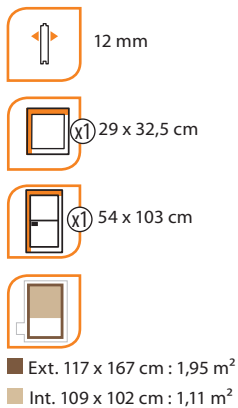

Descriptif :

Une maisonnette perchée pour s'amuser tout l'été !
Pattes de scellement fournies et à sceller dans un plot de béton.
Livrée en kit. À monter soi-même.

Panneaux
préassemblés

Plancher
et pilotis

Schéma (en mm)

Prix
TTC.

Norme sécurité
des jouets enfants.

ATTENTION !

*sauf produits équipés
de siège bébé

Ce produit en bois est certifié FSC. Ce qui signifie que les bois utilisés sont issus
de forêts gérées de façon responsable.

This wooden product have obtained FSC certification. Which means that the
wood comes from responsibly managed forests.

The mark of
responsible forestry
FSC® C107078