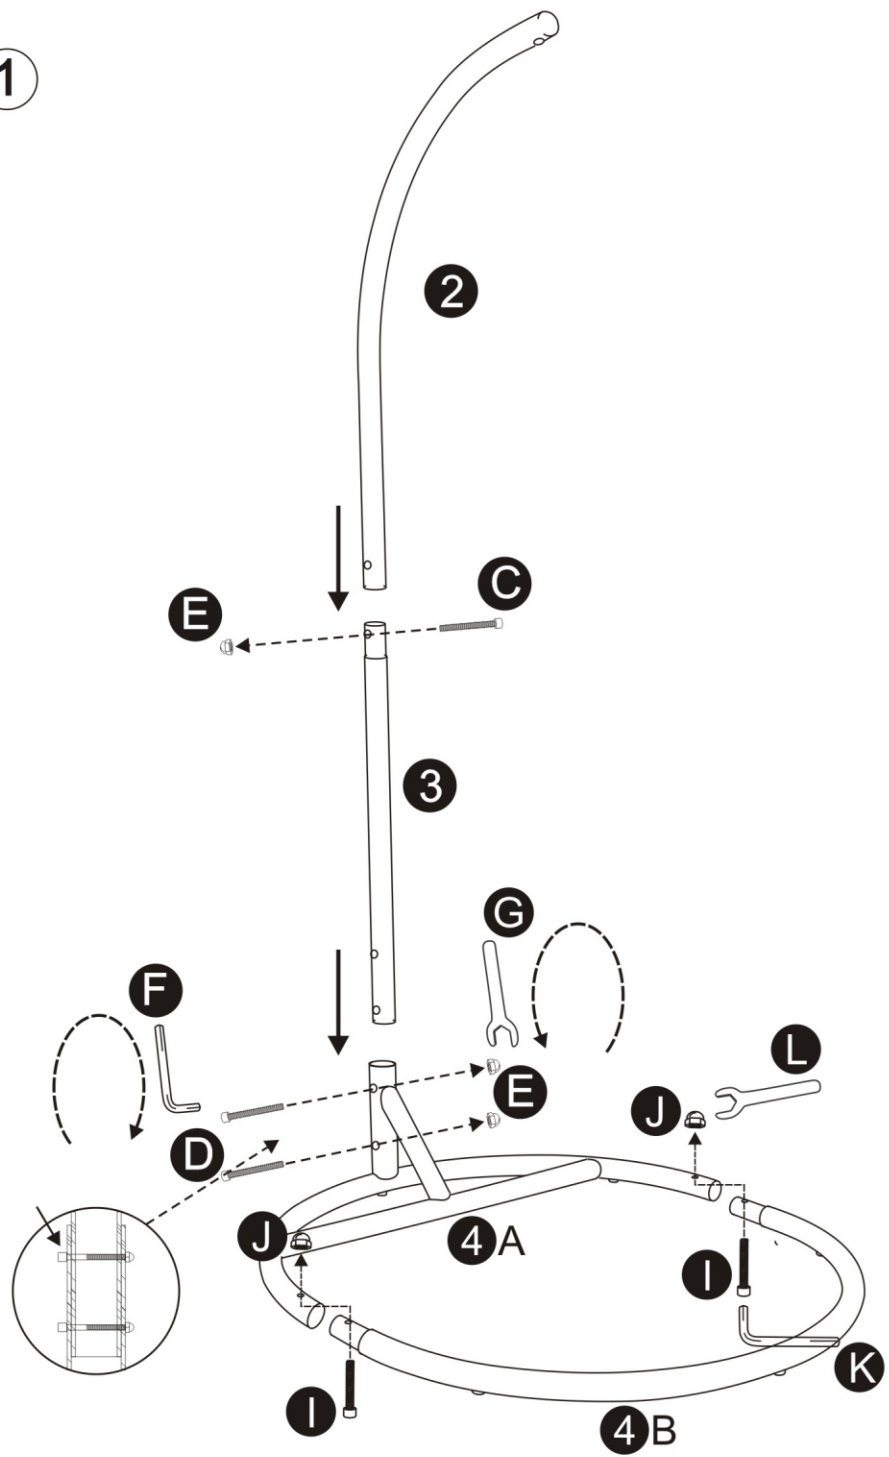

G		28x85x1.0mm	1
H		500mm	1
I		∅8x45mm	2
J		∅8x15mm	2
K		6x80mm	1
L		25x1.0x70mm	1
M		∅6x50mm	6
N		10x5mm	6
O		4x70mm	1
P		23x1.0x69mm	1
Q		6x10mm	6
R		8x14mm	2
S		10x17mm	3

- ES**
- 1 - Prepare una zona de montaje, una manta protegerá de rayaduras
 - 2 - Localice las piezas que componen su producto
 - 3 - Reagrupe y cuente la tornillería
 - 4 - Prepare las herramientas necesarias
 - 5 - Proceda al montaje, no forzar sobre los ensamblajes, apretar los tornillos después de algún tiempo de uso

Vous trouerez la visserie dans le pied de la structure.

Encontrará el tornillo en el pie de la estructura.

1

2

5

FR

Matériaux: Structure en Acier, polyester, résine synthétique
Dimensions:L115xH195xP102cm

Utilisation :