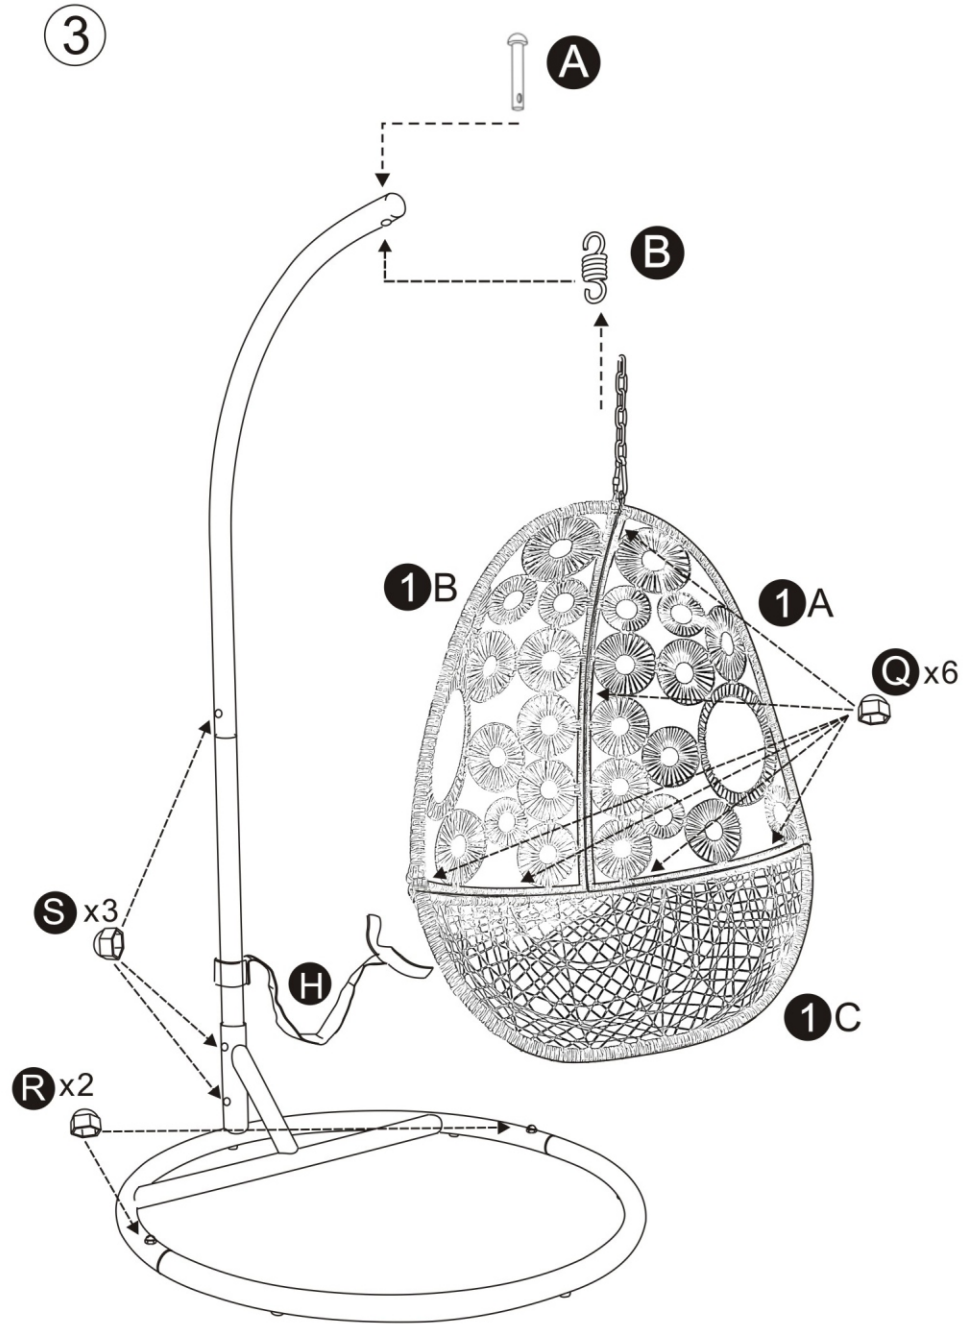

G		28x85x1.0mm	1
H		500mm	1
I		∅8x45mm	2
J		∅8x15mm	2
K		6x80mm	1
L		25x1.0x70mm	1
M		∅6x50mm	6
N		10x5mm	6
O		4x70mm	1
P		23x1.0x69mm	1
Q		6x10mm	6
R		8x14mm	2
S		10x17mm	3

- ES**
- 1 - Prepare una zona de montaje, una manta protegerá de rayaduras
 - 2 - Localice las piezas que componen su producto
 - 3 - Reagrupe y cuente la tornillería
 - 4 - Prepare las herramientas necesarias
 - 5 - Proceda al montaje, no forzar sobre los ensamblajes, apretar los tornillos después de algún tiempo de uso

Vous trouerez la visserie dans le pied de la structure.

Encontrará el tornillo en el pie de la estructura.

1

2

5

FR

Matériaux: Structure en Acier, polyester, résine synthétique
Dimensions:L115xH195xP102cm

Utilisation :