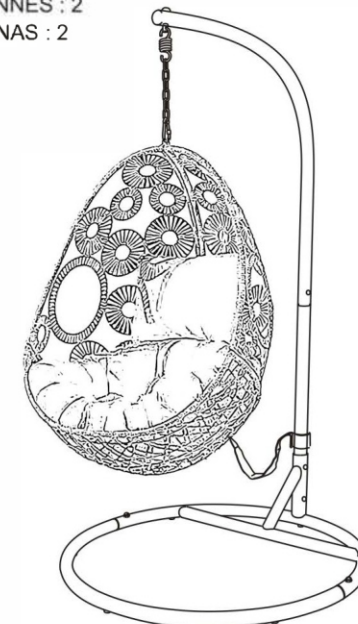

IMPORTANT - À CONSERVER
POUR CONSULTATION
ULTÉRIEURE - À LIRE
ATTENTIVEMENT
IMPORTANTE - CONSERVAR PARA
CONSULTAS FUTURAS - LEER
ATENTEMENTE

ECLÓZ

OEUF SUSPENDU DECO NATUREL

L115xH195xP102cm

Structure en Acier, polyester, résine synthétique
Estructura de Acero, poliéster, resina sintética

NOTICE DE MONTAGE INSTRUCCIONES DE MONTAJE

TEMPS DE MONTAGE : 15 minutes
TIEMPO DE MONTAJE : 15 minutos

OUTILLAGE : inclus
HERRAMIENTAS : incluido

NOMBRE DE PERSONNES : 2
NUMERO DE PERSONAS : 2

Service Relation Client **ECLÓZ**
Servicio de atención al cliente :
83, Avenue de la Grande Armée
75782 Paris cedex 16 - FRANCE
contact@ecloz.com
T. (+33) 1 76 28 46 76 (Appel non surtaxé)
www.ecloz.com

OEUF SUSPENDU DECO NATUREL
REF:1584441
EAN:3275974022069
SAISON:SS2025

1A		980x730x310mm	1
1B		980x730x310mm	1
1C		890x605x385mm	1
2		1130x360x48mm	1
3		1110x48x48mm	1
4A		1020x600x280mm	1
4B		1020x550x42mm	1
5		500x400mm	1
6		1060x900mm	1
A		∅16x70mm	1
B		∅40x110mm	1
C		∅10x55mm	1
D		∅10x60mm	2
E		∅10x20mm	3
F		∅8x90mm	1

USAGE DOMESTIQUE UNIQUEMENT A MONTER SOI-MEME

ES

Materiales: Estructura de Acero, poliéster, resina sintética
Dimensions:L115xH195xP102cm

Uso:

- Colocar de manera estable sobre un suelo plano.
- No debe balancearse: riesgo de derribo.
- El producto puede soportar un peso máximo de 110kg.