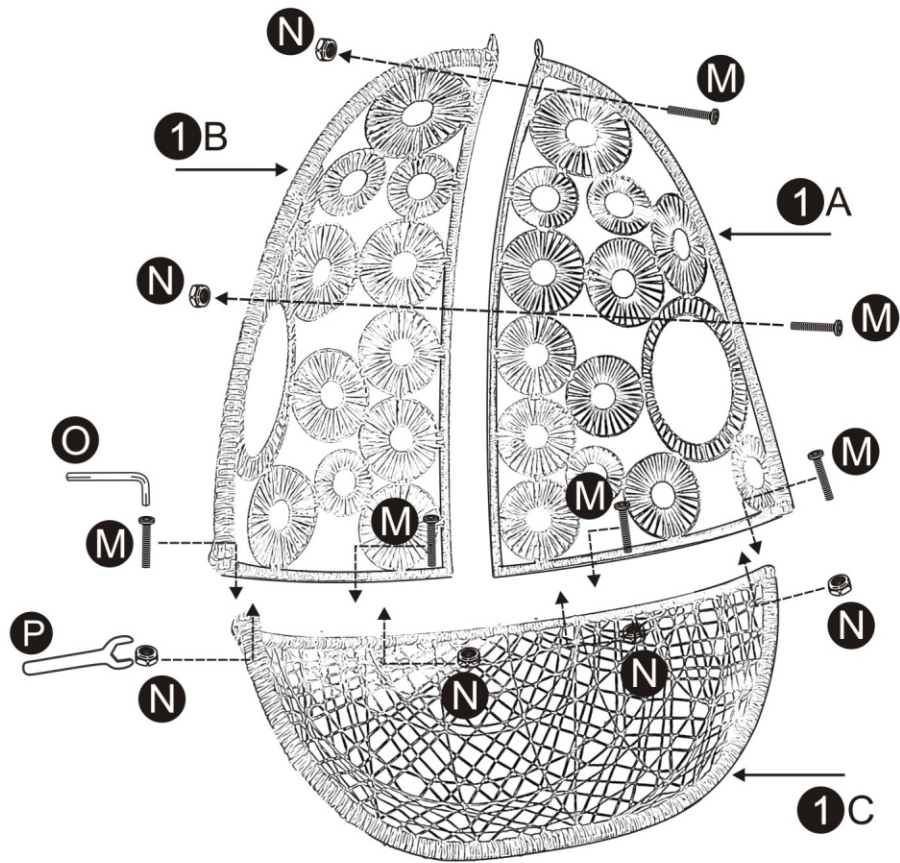

G		28x85x1.0mm	1
H		500mm	1
I		∅8x45mm	2
J		∅8x15mm	2
K		6x80mm	1
L		25x1.0x70mm	1
M		∅6x50mm	6
N		10x5mm	6
O		4x70mm	1
P		23x1.0x69mm	1
Q		6x10mm	6
R		8x14mm	2
S		10x17mm	3

- ES**
- 1 - Prepare una zona de montaje, una manta protegerá de rayaduras
 - 2 - Localice las piezas que componen su producto
 - 3 - Reagrupe y cuente la tornillería
 - 4 - Prepare las herramientas necesarias
 - 5 - Proceda al montaje, no forzar sobre los ensamblajes, apretar los tornillos después de algún tiempo de uso

Vous trouerez la visserie dans le pied de la structure.

Encontrará el tornillo en el pie de la estructura.

1

2

5

FR

Matériaux: Structure en Acier, polyester, résine synthétique
Dimensions:L115xH195xP102cm

Utilisation :