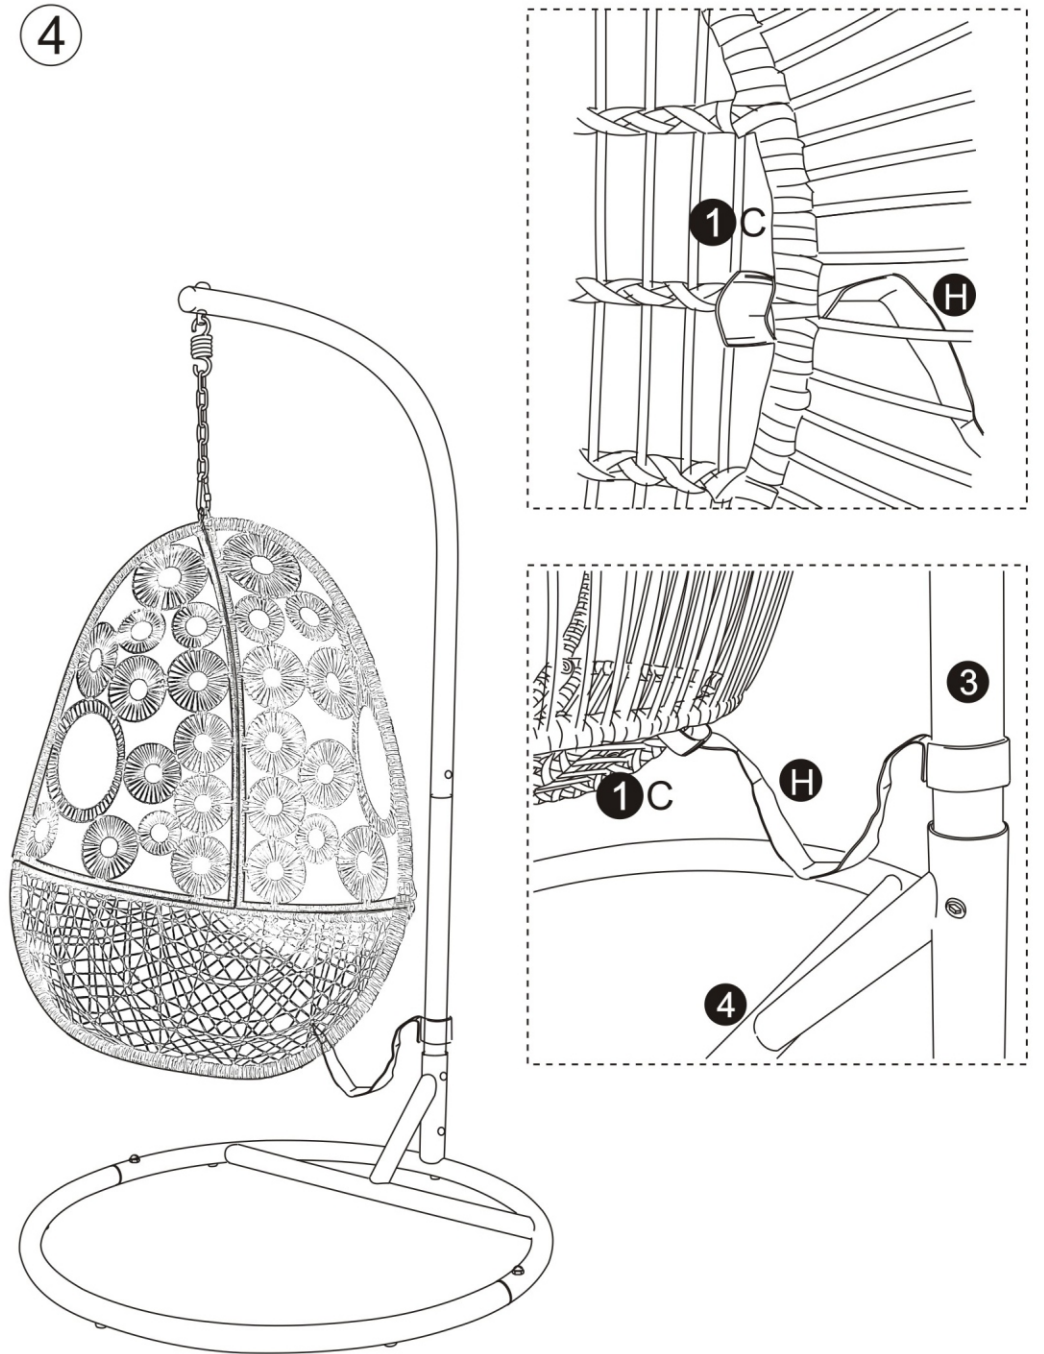

G		28x85x1.0mm	1
H		500mm	1
I		∅8x45mm	2
J		∅8x15mm	2
K		6x80mm	1
L		25x1.0x70mm	1
M		∅6x50mm	6
N		10x5mm	6
O		4x70mm	1
P		23x1.0x69mm	1
Q		6x10mm	6
R		8x14mm	2
S		10x17mm	3

- ES**
- 1 - Prepare una zona de montaje, una manta protegerá de rayaduras
 - 2 - Localice las piezas que componen su producto
 - 3 - Reagrupe y cuente la tornillería
 - 4 - Prepare las herramientas necesarias
 - 5 - Proceda al montaje, no forzar sobre los ensamblajes, apretar los tornillos después de algún tiempo de uso

Vous trouerez la visserie dans le pied de la structure.

Encontrará el tornillo en el pie de la estructura.

1

2

5

FR

Matériaux: Structure en Acier, polyester, résine synthétique
Dimensions:L115xH195xP102cm

Utilisation :