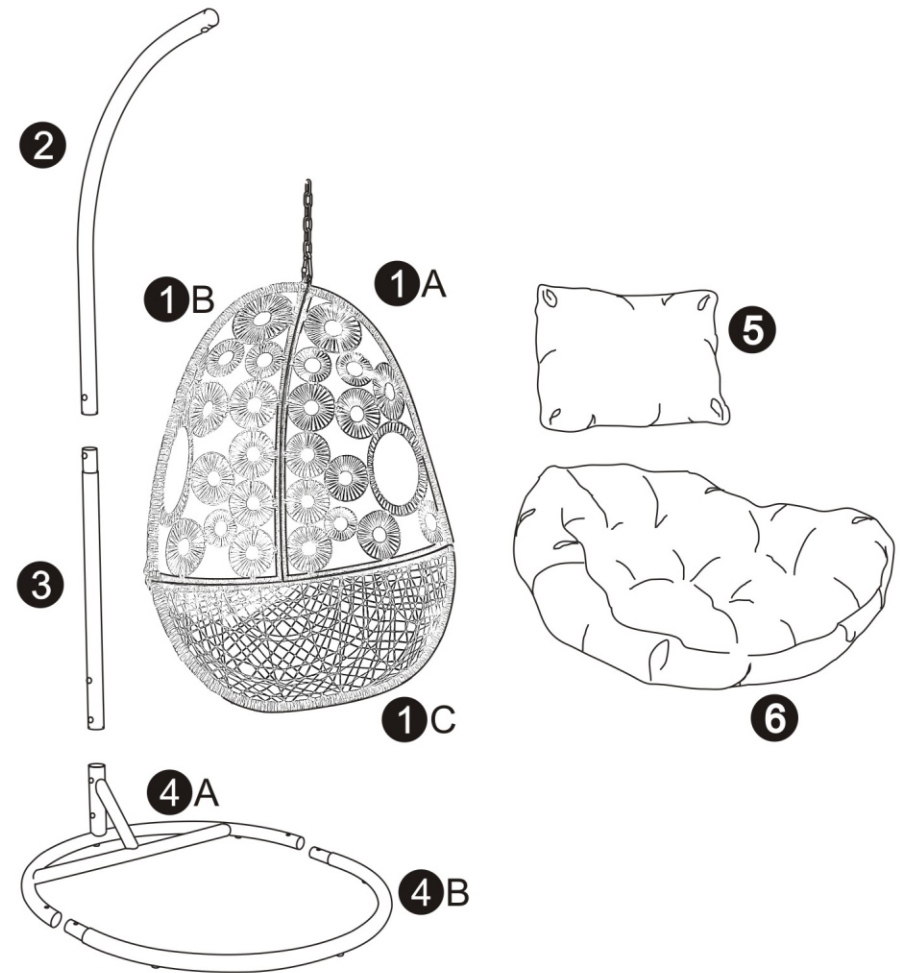

1. **FR**
1. 1 - Aménagez-vous une zone de montage, une couverture protégera des rayures
  2. 2 - Repérez les pièces constituant votre produit
  3. 3 - Regroupez et comptez la quincaillerie
  4. 4 - Munissez-vous de l'outillage nécessaire
  5. 5 - Procédez au montage, ne jamais forcer sur les assemblages, resserrez les vis après quelques temps d'usage

OEUF SUSPENDU DECO NATUREL
REF:1584441
EAN:3275974022069
SAISON:SS2025

1A		980x730x310mm	1
1B		980x730x310mm	1
1C		890x605x385mm	1
2		1130x360x48mm	1
3		1110x48x48mm	1
4A		1020x600x280mm	1
4B		1020x550x42mm	1
5		500x400mm	1
6		1060x900mm	1
A		∅16x70mm	1
B		∅40x110mm	1
C		∅10x55mm	1
D		∅10x60mm	2
E		∅10x20mm	3
F		∅8x90mm	1

G		28x85x1.0mm	1
H		500mm	1
I		∅8x45mm	2
J		∅8x15mm	2
K		6x80mm	1
L		25x1.0x70mm	1
M		∅6x50mm	6
N		10x5mm	6
O		4x70mm	1
P		23x1.0x69mm	1
Q		6x10mm	6
R		8x14mm	2
S		10x17mm	3

1. **ES**
1. 1 - Prepare una zona de montaje, una manta protegerá de rayaduras
  2. 2 - Localice las piezas que componen su producto
  3. 3 - Reagrupe y cuente la tornillería
  4. 4 - Prepare las herramientas necesarias
  5. 5 - Proceda al montaje, no forzar sobre los ensamblajes, apretar los tornillos después de algún tiempo de uso

Vous trouerez la visserie dans le pied de la structure.

Encontrará el tornillo en el pie de la estructura.