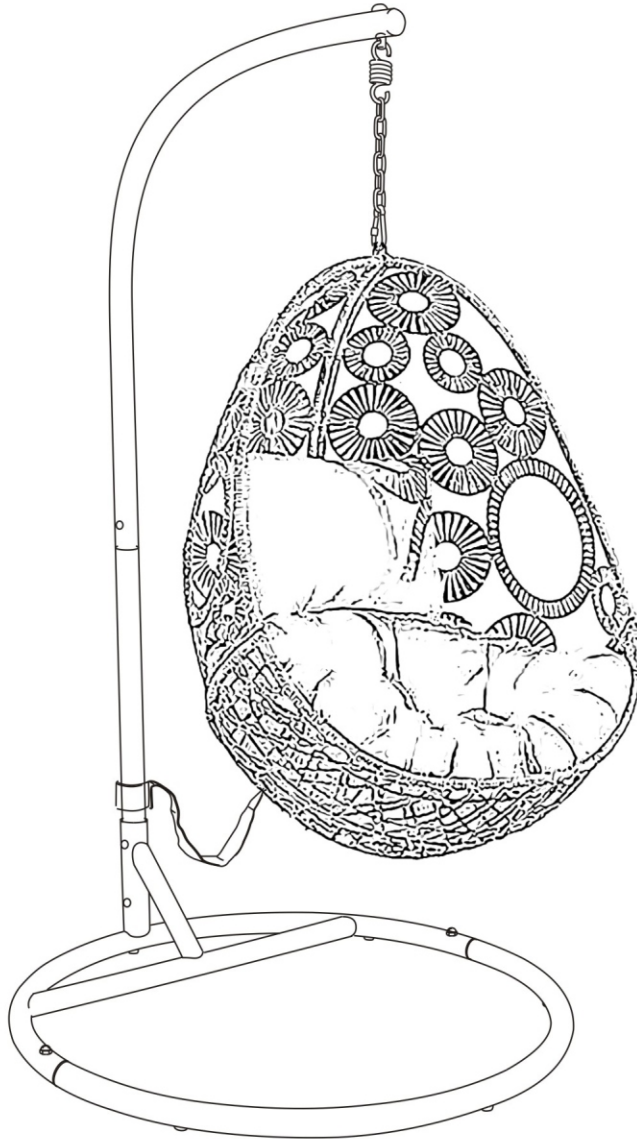

G		28x85x1.0mm	1
H		500mm	1
I		∅8x45mm	2
J		∅8x15mm	2
K		6x80mm	1
L		25x1.0x70mm	1
M		∅6x50mm	6
N		10x5mm	6
O		4x70mm	1
P		23x1.0x69mm	1
Q		6x10mm	6
R		8x14mm	2
S		10x17mm	3

- ES**
- 1 - Prepare una zona de montaje, una manta protegerá de rayaduras
 - 2 - Localice las piezas que componen su producto
 - 3 - Reagrupe y cuente la tornillería
 - 4 - Prepare las herramientas necesarias
 - 5 - Proceda al montaje, no forzar sobre los ensamblajes, apretar los tornillos después de algún tiempo de uso

Vous trouerez la visserie dans le pied de la structure.

Encontrará el tornillo en el pie de la estructura.

1

2

5

FR

Matériaux: Structure en Acier, polyester, résine synthétique
Dimensions:L115xH195xP102cm

Utilisation :

USAGE DOMESTIQUE UNIQUEMENT A MONTER SOI-MEME

ES

Materiales: Estructura de Acero, poliéster, resina sintética
Dimensions:L115xH195xP102cm

Uso:

- Colocar de manera estable sobre un suelo plano.
- No debe balancearse: riesgo de derribo.
- El producto puede soportar un peso máximo de 110kg.