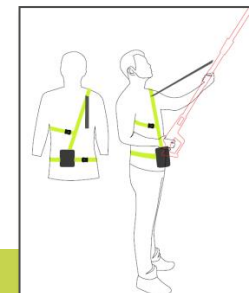

**Sécurité d'utilisation**

**DÉCHARGE DE TRACTION**

Évite le débranchement de la rallonge électrique pendant le travail

**Utilisation simplifiée**

**UTILISATION**

- ✓ Petit élagage
- ✓ Ébranchage
- ✓ Utilisation domestique

**TUBE D'EXTENSION EN FIBRE DE VERRE 90 CM**

Permet d'élaguer en toute sécurité depuis le sol des branches en hauteur  
Travail de longue portée d'environ 4 m

**Confort et sécurité**

**HARNAIS BRETELLE ERGONOMIQUE**