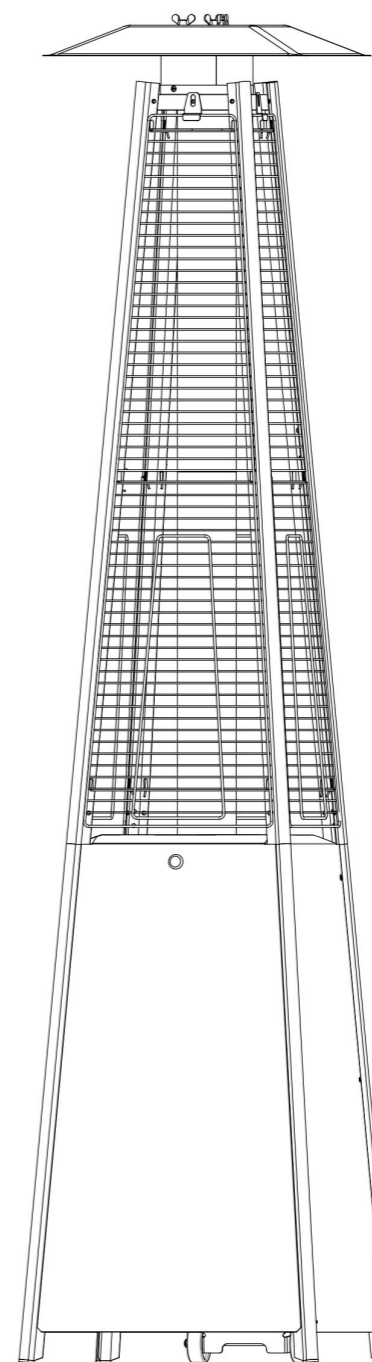

02

FR : Produit à usage domestique.
DE : Produkt für den Hausgebrauch.
EN : Product for domestic use.
ES : Producto para uso doméstico.
IT : Prodotto per uso domestico.
NL : Product voor huishoudelijk gebruik.
PT : Produto para uma utilização doméstica
PL : Produkt do użytku domowego.
RO : Acest produs este destinat utilizării casnice.
SK : Výrobok na domáce použitie.