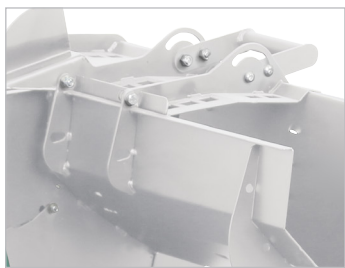

NOUVEAU

Carter de protection
Safety cover

- ▶ **Alimentation monophasée 230V-50Hz**
Single phase current 230V-50Hz
- ▶ **Grande capacité de coupe**
Big cutting capacities
- ▶ **Roues de transport**
Transportation wheels
- ▶ **Extension porte-bûches**
Logs holder extension
- ▶ **Butée de longueur**
Length stop
- ▶ **Grande poignée de manœuvre du banc de sciage**
Big working handle of sawing bank

Livrée pré montée
Delivered pre assembled

Scie à bûches - 20" Log saw	LS 505E
Gencode	3431541820104
Puissance du moteur - Motor power (230V-50Hz)	2600 W
Dimensions de la lame - Blade sizes	505x30 mm
Nombre de dents - Teeth number	40 T
Diamètre de coupe direct - Direct cutting diameter	ø 170 mm
Diamètre de coupe maximum - Maximum cutting diameter	ø 190 mm Max
Vitesse de rotation - Rotation speed	2800 tr/min
Niveau de bruit - Noise level	93-108 dB (*/ 3dB)
Données logistiques - Logistic informations	
Box 800x760x1060 mm Master 1 x 74,0 kg Pal 1 pcs Ctr 20ft 60 pcs	
Consommables - Consumables	
Lame 40T - 40T blade	3431541138889