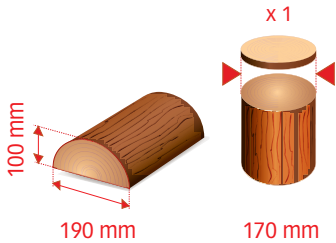

NOUVEAU

Carter de protection
Safety cover

- ▶ **Alimentation monophasée 230V-50Hz**
Single phase current 230V-50Hz
- ▶ **Grande capacité de coupe**
Big cutting capacities
- ▶ **Roues de transport**
Transportation wheels
- ▶ **Extension porte-bûches**
Logs holder extension
- ▶ **Butée de longueur**
Length stop
- ▶ **Grande poignée de manœuvre du banc de sciage**
Big working handle of sawing bank

Livrée pré montée
Delivered pre assembled

Scie à bûches - 20" Log saw	LS 505E
Gencode	3431541820104
Puissance du moteur - Motor power (230V-50Hz)	2600 W
Dimensions de la lame - Blade sizes	505x30 mm
Nombre de dents - Teeth number	40 T
Diamètre de coupe direct - Direct cutting diameter	ø 170 mm
Diamètre de coupe maximum - Maximum cutting diameter	ø 190 mm Max
Vitesse de rotation - Rotation speed	2800 tr/min
Niveau de bruit - Noise level	93-108 dB (*/ 3dB)
Données logistiques - Logistic informations	
Box 800x760x1060 mm Master 1 x 74,0 kg Pal 1 pcs Ctr 20ft 60 pcs	
Consommables - Consumables	
Lame 40T - 40T blade	3431541138889