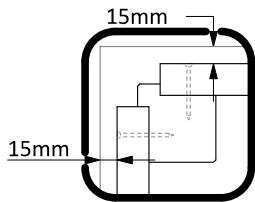

### Kit 700210

	2382	40×40mm		2

	2273	1.684mm		1

	800050	1,00×13,40m		1

1

C

500X907 : x34 → 2x  
28x110/369mm

B

503X218 : x2 → 2x  
28x110/2470mm/2,5°

A

50X705 : x52 → 4x  
28x110/2470mm

2

x2

3

4

x2

x4

[EN] not included  
 [FR] non incluse  
 [NL] niet inbegrepen  
 [DE] nicht einbegriffen  
 [IT] non incluso  
 [ES] non incluida  
 [PT] não incluído  
 [GR] Δεν περιλαμβάνονται

2382 : x2  
 40x40x40/1,5mm