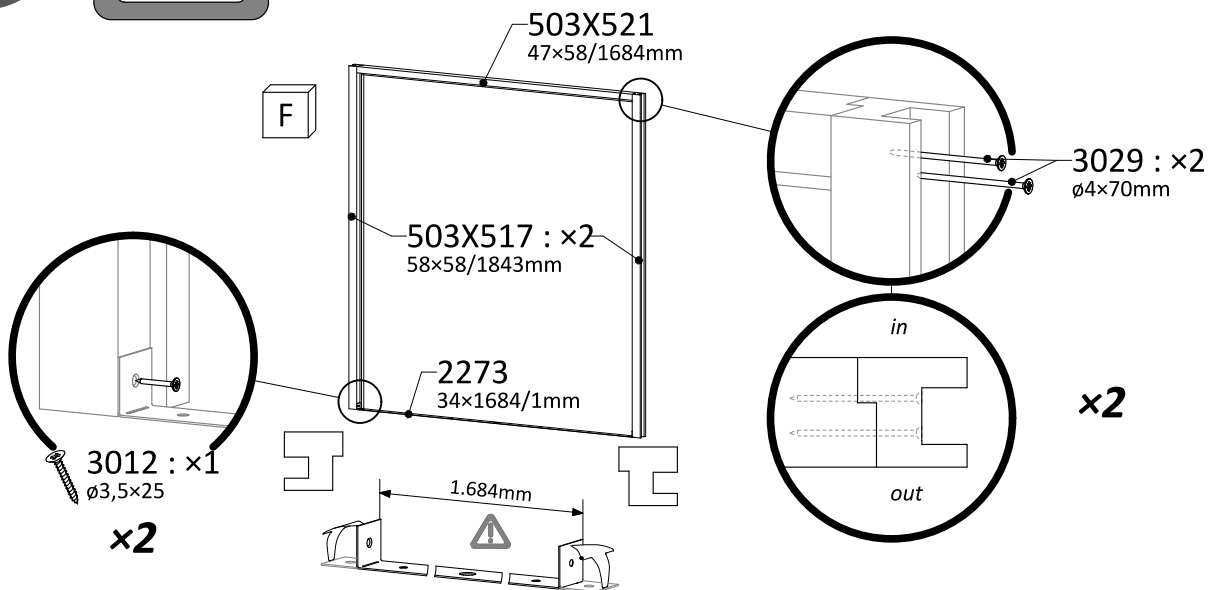

### Kit 700210

	2382	40×40mm		2

	2273	1.684mm		1

	800050	1,00×13,40m		1

1

C

500X907 : x34 → 2x  
28x110/369mm

B

503X218 : x2 → 2x  
28x110/2470mm/2,5°

A

50X705 : x52 → 4x  
28x110/2470mm

2

x2

3

4

x2