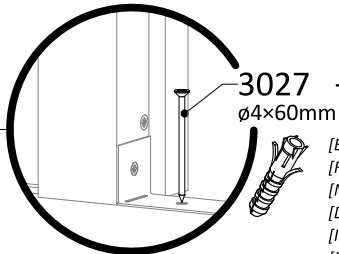

### Kit 700210

	2382	40×40mm		2

	2273	1.684mm		1

	800050	1,00×13,40m		1

1

C

500X907 : x34 → 2x  
28x110/369mm

B

503X218 : x2 → 2x  
28x110/2470mm/2,5°

A

50X705 : x52 → 4x  
28x110/2470mm

2

x2

3

4

x2

x4

[EN] not included  
 [FR] non incluse  
 [NL] niet inbegrepen  
 [DE] nicht einbegriffen  
 [IT] non incluso  
 [ES] non incluida  
 [PT] não incluído  
 [GR] Δεν περιλαμβάνονται

2382 : x2  
 40x40x40/1,5mm