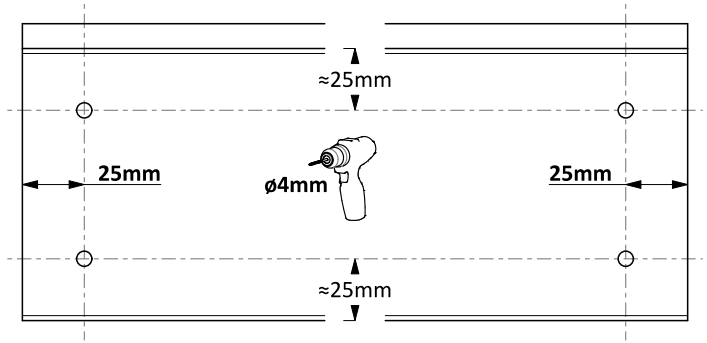

### Kit 700210

	2382	40×40mm		2

	2273	1.684mm		1

	800050	1,00×13,40m		1

1

C

500X907 : x34 → 2x  
28x110/369mm

B

503X218 : x2 → 2x  
28x110/2470mm/2,5°

A

50X705 : x52 → 4x  
28x110/2470mm

2

x2

3

4

x2