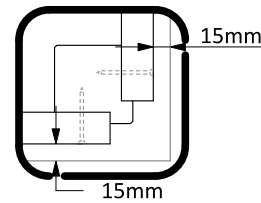

### Kit 700210

	2382	40×40mm		2

	2273	1.684mm		1

	800050	1,00×13,40m		1

1

C

500X907 : x34 → 2x  
28x110/369mm

B

503X218 : x2 → 2x  
28x110/2470mm/2,5°

A

50X705 : x52 → 4x  
28x110/2470mm

2

x2

3

4

x2

x4

[EN] not included  
 [FR] non incluse  
 [NL] niet inbegrepen  
 [DE] nicht einbegriffen  
 [IT] non incluso  
 [ES] non incluida  
 [PT] não incluído  
 [GR] Δεν περιλαμβάνονται

2382 : x2  
 40x40x40/1,5mm