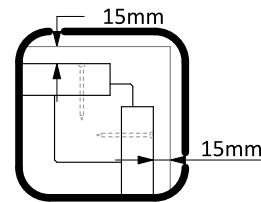

### Kit 700210

	2382	40×40mm		2

	2273	1.684mm		1

	800050	1,00×13,40m		1

1

C

500X907 : x34 → 2x  
28x110/369mm

B

503X218 : x2 → 2x  
28x110/2470mm/2,5°

A

50X705 : x52 → 4x  
28x110/2470mm

2

x2

3

4

x2

x4

[EN] not included  
 [FR] non incluse  
 [NL] niet inbegrepen  
 [DE] nicht einbegriffen  
 [IT] non incluso  
 [ES] non incluida  
 [PT] não incluído  
 [GR] Δεν περιλαμβάνονται

2382 : x2  
 40x40x40/1,5mm