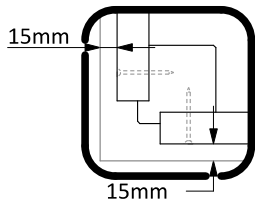

### Kit 700210

	2382	40×40mm		2

	2273	1.684mm		1

	800050	1,00×13,40m		1

1

C

500X907 : x34 → 2x  
28x110/369mm

B

503X218 : x2 → 2x  
28x110/2470mm/2,5°

A

50X705 : x52 → 4x  
28x110/2470mm

2

x2

3

4

x2

x4

[EN] not included  
 [FR] non incluse  
 [NL] niet inbegrepen  
 [DE] nicht einbegriffen  
 [IT] non incluso  
 [ES] non incluida  
 [PT] não incluído  
 [GR] Δεν περιλαμβάνονται

2382 : x2  
 40x40x40/1,5mm