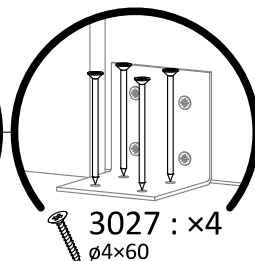

### Kit 700210

	2382	40×40mm		2

	2273	1.684mm		1

	800050	1,00×13,40m		1

1

C

500X907 : x34 → 2x  
28x110/369mm

B

503X218 : x2 → 2x  
28x110/2470mm/2,5°

A

50X705 : x52 → 4x  
28x110/2470mm

2

x2

3

4

x2

x4

[EN] not included  
 [FR] non incluse  
 [NL] niet inbegrepen  
 [DE] nicht einbegriffen  
 [IT] non incluso  
 [ES] non incluida  
 [PT] não incluído  
 [GR] Δεν περιλαμβάνονται

2382 : x2  
 40x40x40/1,5mm

3012 : x4  
 ø3,5x25

3027 : x4  
 ø4x60

[EN] not included  
 [FR] non incluse  
 [NL] niet inbegrepen  
 [DE] nicht einbegriffen  
 [IT] non incluso  
 [ES] non incluida  
 [PT] não incluído  
 [GR] Δεν περιλαμβάνονται