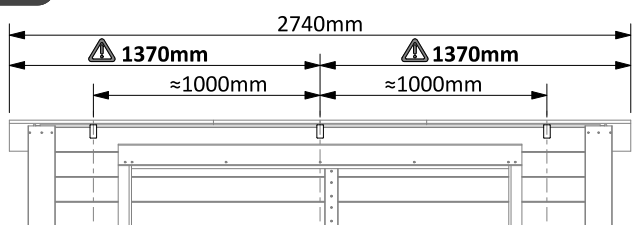

### Kit 700210

	2382	40×40mm		2

	2273	1.684mm		1

	800050	1,00×13,40m		1

1

C

500X907 : x34 → 2x  
28x110/369mm

B

6

3025 : x2  
ø4x50

503X218  
28x110/2470mm/2,5°

3027 : x2  
ø4x60

x2

7

3025 : x2 x 17 = 34  
ø4x50

x3

8

9

×4

10

3013 : x5  
 ø3,5x30  
**x4**

**x4**

11

3023 : 4x12  
 ø4x40  
 = 48

# 13

503X618 : x2  
29x59/1373mm

3027 : x4  
ø4x60

3023 : x6  
ø4x40

16

420X186 ←  
837×1790/34mm  
420X187 →  
837×1790/34mm

x4 x2

**Silicone  
Silikon**  
(not included)  
(non inclus)  
(niet inbegrepen)  
(nicht einbegriffen)  
(non incluso)  
(non incluida)  
(non incluido)