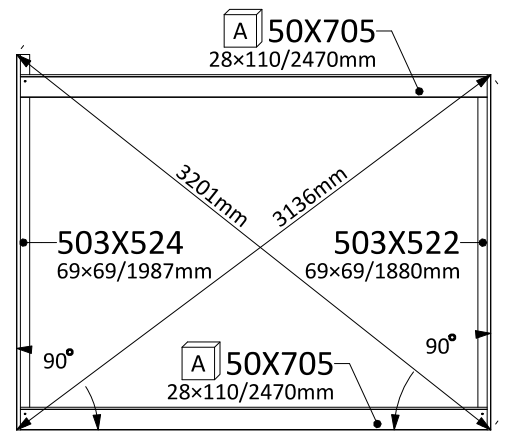

600641 : ×2  
900×2780/14mm

503X608 : ×2  
15×120/1388mm

503X525 : ×1  
28×94/1780mm

503X521 : ×1  
47×58/1684mm

500X907 : ×34  
28×110/369mm

420X186 : ×1  
837×1790/34mm

420X187 : ×1  
837×1790/34mm

502X171 : ×1  
12×50/1790mm

### Kit 700210

	2382	40×40mm		2

	2273	1.684mm		1

	800050	1,00×13,40m		1

1

C

500X907 : x34 → 2x  
28x110/369mm

B

503X218 : x2 → 2x  
28x110/2470mm/2,5°

A

50X705 : x52 → 4x  
28x110/2470mm

2

x2

3

4

x2

# 13

503X618 : x2  
29x59/1373mm

3027 : x4  
ø4x60

3023 : x6  
ø4x40

16

420X186 ←  
837×1790/34mm  
420X187 →  
837×1790/34mm

x4 x2

**Silicone  
Silikon**  
(not included)  
(non inclus)  
(niet inbegrepen)  
(nicht einbegriffen)  
(non incluso)  
(non incluida)  
(non incluido)