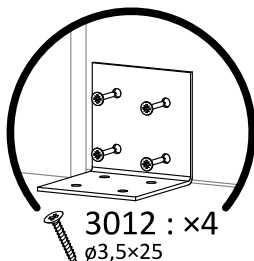

### Kit 700210

	2382	40×40mm		2

	2273	1.684mm		1

	800050	1,00×13,40m		1

1

C

500X907 : x34 → 2x  
28x110/369mm

B

503X218 : x2 → 2x  
28x110/2470mm/2,5°

A

50X705 : x52 → 4x  
28x110/2470mm

2

x2

3

4

x2

x4

[EN] not included  
 [FR] non incluse  
 [NL] niet inbegrepen  
 [DE] nicht einbegriffen  
 [IT] non incluso  
 [ES] non incluida  
 [PT] não incluído  
 [GR] Δεν περιλαμβάνονται

2382 : x2  
 40x40x40/1,5mm