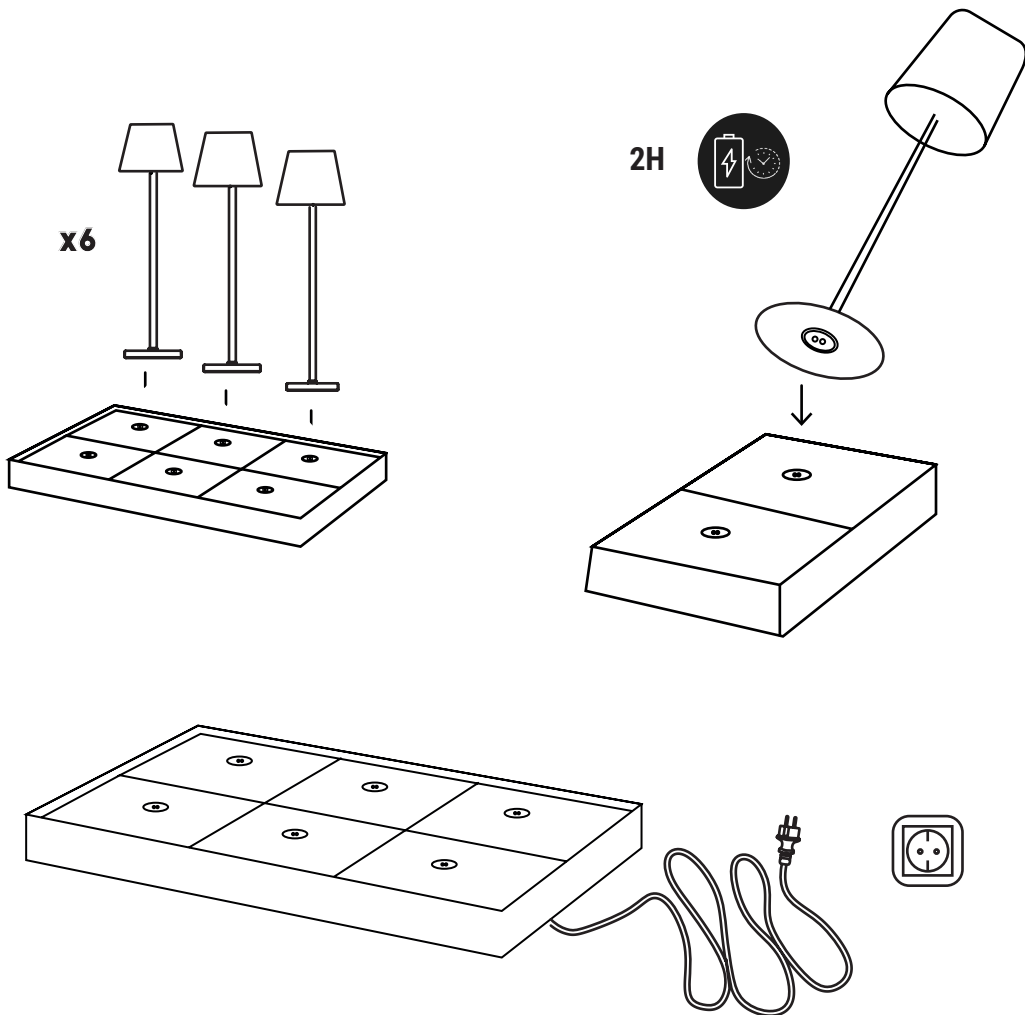

KELLY PLATE

100-240V

INDOOR USE
UTILISATION INTÉRIEURE

1,5M

lumisky