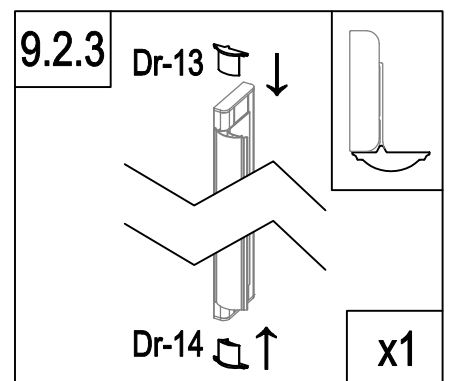

Lola

1299_102246

	Dr-A1a	1
	Dr-C3	2
	Dr-28	2
	Dr-L33	4

- EN: reinforced slat for automation
- FR: lame renforcée pour l'automatisation
- DE: verstärkte Lamelle für die Automatisierung
- ES: Lámina reforzada para la automatización
- PT: ripa reforçada para automatização
- IT: lamella rinforzata per l'automazione
- NL: versterkte lat voor automatisering
- PL: wzmocniona listwa do automatyzacji

	Dr-C8a (+Do-A15)	1
	Dr-29	1
	Dr-L33	2

	Dr-C4	14
---	-------	----

	Dr-A2a	1
	Dr-28	2
	Dr-29	1
	Dr-L33	6

	Dr-A5	1
	Dr-A5a	1
	Dr-A5b	1

	Dr-8	1
	Dr-9	1
	Dr-10	2
	Dr-A6	4

	Dr-24	4
	Dr-L30	4
	Dr-L31	4

	Dr-20	1
	Dr-21	1
	Dr-22	1
	Dr-25	1

	Dr-18	1
	Dr-19	1
	Dr-25a	2
	Dr-27	2

	Dr-A9	1
	Dr-L34	3

	Dr-A7	1
	Dr-13	1
	Dr-14	1
	Dr-30	2
	Dr-A5c	2

	Dr-23	1
	Dr-26	3

	Dr-12	1
	Dr-L32	2

	Dr-11	1
	Dr-L32	2

	Dr-15	1
	Dr-31	2

	Dr-L32	2
	Dr-17	1