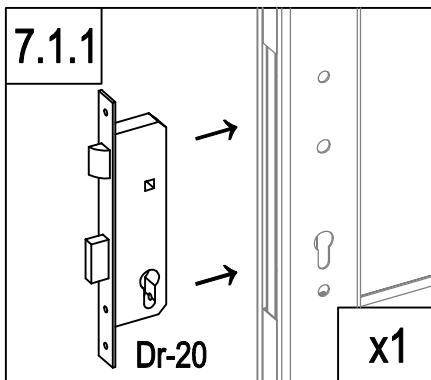

Lola

1299_102246

	Dr-A1a	1
	Dr-C3	2
	Dr-28	2
	Dr-L33	4

- EN: reinforced slat for automation
- FR: lame renforcée pour l'automatisation
- DE: verstärkte Lamelle für die Automatisierung
- ES: Lámina reforzada para la automatización
- PT: ripa reforçada para automatização
- IT: lamella rinforzata per l'automazione
- NL: versterkte lat voor automatisering
- PL: wzmocniona listwa do automatyzacji

	Dr-C8a (+Do-A15)	1
	Dr-29	1
	Dr-L33	2

	Dr-C4	14
---	-------	----

	Dr-A2a	1
	Dr-28	2
	Dr-29	1
	Dr-L33	6

	Dr-A5	1
	Dr-A5a	1
	Dr-A5b	1

	Dr-8	1
	Dr-9	1
	Dr-10	2
	Dr-A6	4

	Dr-24	4
	Dr-L30	4
	Dr-L31	4

	Dr-20	1
	Dr-21	1
	Dr-22	1
	Dr-25	1