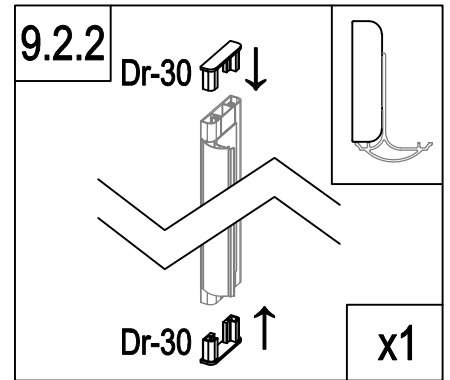

Lola

1299_102246

	Dr-A1a	1
	Dr-C3	2
	Dr-28	2
	Dr-L33	4

- EN: reinforced slat for automation
- FR: lame renforcée pour l'automatisation
- DE: verstärkte Lamelle für die Automatisierung
- ES: Lámina reforzada para la automatización
- PT: ripa reforçada para automatização
- IT: lamella rinforzata per l'automazione
- NL: versterkte lat voor automatisering
- PL: wzmocniona listwa do automatyzacji

	Dr-C8a (+Do-A15)	1
	Dr-29	1
	Dr-L33	2

	Dr-C4	14
---	-------	----

	Dr-A2a	1
	Dr-28	2
	Dr-29	1
	Dr-L33	6

	Dr-A5	1
	Dr-A5a	1
	Dr-A5b	1

	Dr-8	1
	Dr-9	1
	Dr-10	2
	Dr-A6	4

	Dr-24	4
	Dr-L30	4
	Dr-L31	4

	Dr-20	1
	Dr-21	1
	Dr-22	1
	Dr-25	1

	Dr-18	1
	Dr-19	1
	Dr-25a	2
	Dr-27	2

	Dr-A9	1
	Dr-L34	3

	Dr-A7	1
	Dr-13	1
	Dr-14	1
	Dr-30	2
	Dr-A5c	2

	Dr-23	1
	Dr-26	3

	Dr-12	1
	Dr-L32	2

	Dr-11	1
	Dr-L32	2

	Dr-15	1
	Dr-31	2

	Dr-L32	2
	Dr-17	1