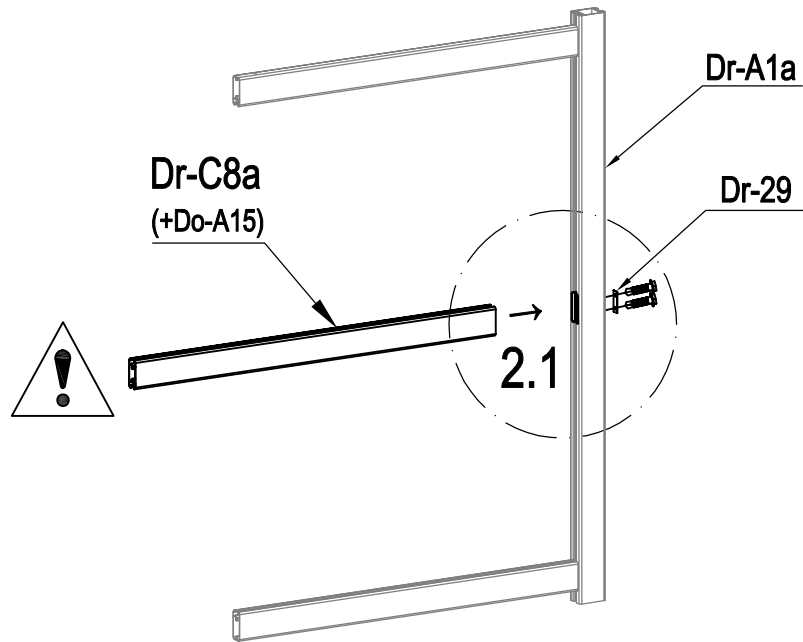

Lola

1299_102246

	Dr-A1a	1
	Dr-C3	2
	Dr-28	2
	Dr-L33	4

- EN: reinforced slat for automation
- FR: lame renforcée pour l'automatisation
- DE: verstärkte Lamelle für die Automatisierung
- ES: Lámina reforzada para la automatización
- PT: ripa reforçada para automatização
- IT: lamella rinforzata per l'automazione
- NL: versterkte lat voor automatisering
- PL: wzmocniona listwa do automatyzacji

	Dr-C8a (+Do-A15)	1
	Dr-29	1
	Dr-L33	2

	Dr-C4	14
---	-------	----

	Dr-A2a	1
	Dr-28	2
	Dr-29	1
	Dr-L33	6

	Dr-A5	1
	Dr-A5a	1
	Dr-A5b	1

	Dr-8	1
	Dr-9	1
	Dr-10	2
	Dr-A6	4

	Dr-24	4
	Dr-L30	4
	Dr-L31	4

	Dr-20	1
	Dr-21	1
	Dr-22	1
	Dr-25	1

	Dr-18	1
	Dr-19	1
	Dr-25a	2
	Dr-27	2

	Dr-A9	1
	Dr-L34	3

	Dr-A7	1
	Dr-13	1
	Dr-14	1
	Dr-30	2
	Dr-A5c	2

	Dr-23	1
	Dr-26	3

	Dr-12	1
	Dr-L32	2

	Dr-11	1
	Dr-L32	2

	Dr-15	1
	Dr-31	2

	Dr-L32	2
	Dr-17	1