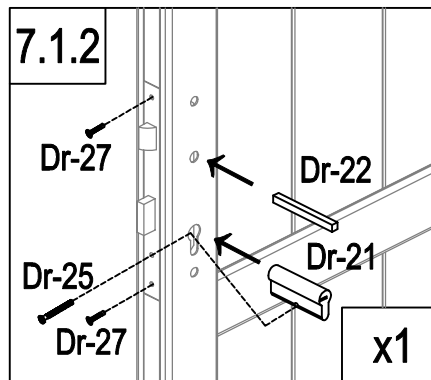

Lola

1299_102246

	Dr-A1a	1
	Dr-C3	2
	Dr-28	2
	Dr-L33	4

- EN: reinforced slat for automation
- FR: lame renforcée pour l'automatisation
- DE: verstärkte Lamelle für die Automatisierung
- ES: Lámina reforzada para la automatización
- PT: ripa reforçada para automatização
- IT: lamella rinforzata per l'automazione
- NL: versterkte lat voor automatisering
- PL: wzmocniona listwa do automatyzacji

	Dr-C8a (+Do-A15)	1
	Dr-29	1
	Dr-L33	2

	Dr-C4	14
---	-------	----

	Dr-A2a	1
	Dr-28	2
	Dr-29	1
	Dr-L33	6

	Dr-A5	1
	Dr-A5a	1
	Dr-A5b	1

	Dr-8	1
	Dr-9	1
	Dr-10	2
	Dr-A6	4

	Dr-24	4
	Dr-L30	4
	Dr-L31	4

	Dr-20	1
	Dr-21	1
	Dr-22	1
	Dr-25	1

	Dr-18	1
	Dr-19	1
	Dr-25a	2
	Dr-27	2

	Dr-A9	1
	Dr-L34	3

	Dr-A7	1
	Dr-13	1
	Dr-14	1
	Dr-30	2
	Dr-A5c	2

	Dr-23	1
	Dr-26	3

	Dr-12	1
	Dr-L32	2

	Dr-11	1
	Dr-L32	2

	Dr-15	1
	Dr-31	2

	Dr-L32	2
	Dr-17	1