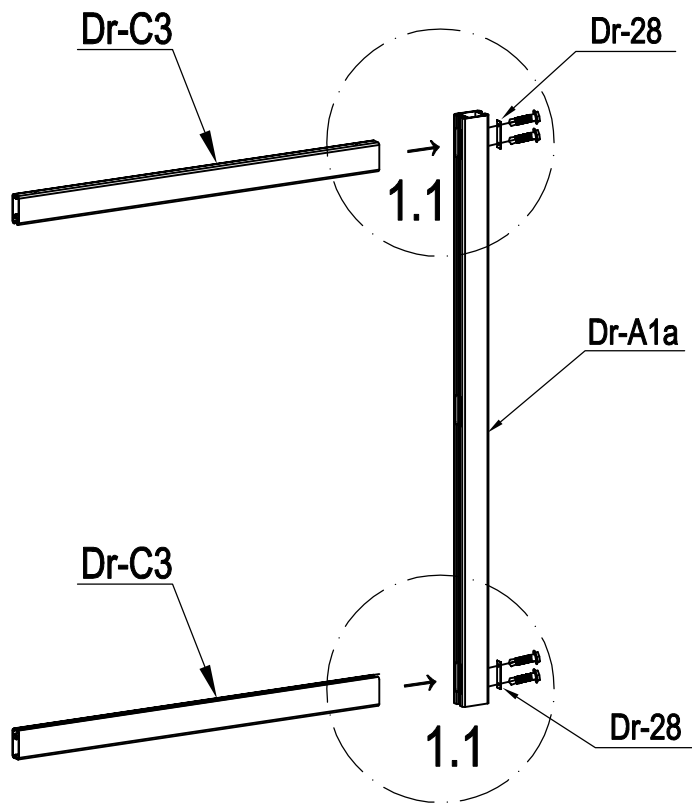

Lola

1299_102246

	Dr-A1a	1
	Dr-C3	2
	Dr-28	2
	Dr-L33	4

- EN: reinforced slat for automation
- FR: lame renforcée pour l'automatisation
- DE: verstärkte Lamelle für die Automatisierung
- ES: Lámina reforzada para la automatización
- PT: ripa reforçada para automatização
- IT: lamella rinforzata per l'automazione
- NL: versterkte lat voor automatisering
- PL: wzmocniona listwa do automatyzacji

	Dr-C8a (+Do-A15)	1
	Dr-29	1
	Dr-L33	2

	Dr-C4	14
---	-------	----

	Dr-A2a	1
	Dr-28	2
	Dr-29	1
	Dr-L33	6

	Dr-A5	1
	Dr-A5a	1
	Dr-A5b	1

	Dr-8	1
	Dr-9	1
	Dr-10	2
	Dr-A6	4

	Dr-24	4
	Dr-L30	4
	Dr-L31	4

	Dr-20	1
	Dr-21	1
	Dr-22	1
	Dr-25	1

	Dr-18	1
	Dr-19	1
	Dr-25a	2
	Dr-27	2

	Dr-A9	1
	Dr-L34	3

	Dr-A7	1
	Dr-13	1
	Dr-14	1
	Dr-30	2
	Dr-A5c	2

	Dr-23	1
	Dr-26	3

	Dr-12	1
	Dr-L32	2

	Dr-11	1
	Dr-L32	2

	Dr-15	1
	Dr-31	2

	Dr-L32	2
	Dr-17	1