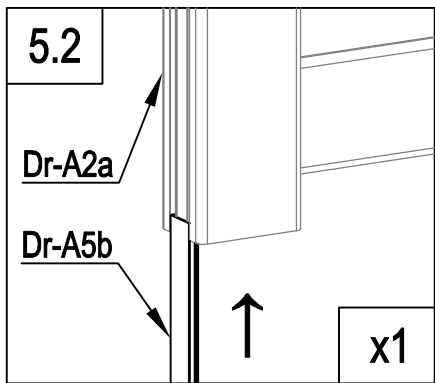

Lola

1299_102246

	Dr-A1a	1
	Dr-C3	2
	Dr-28	2
	Dr-L33	4

- EN: reinforced slat for automation
- FR: lame renforcée pour l'automatisation
- DE: verstärkte Lamelle für die Automatisierung
- ES: Lámina reforzada para la automatización
- PT: ripa reforçada para automatização
- IT: lamella rinforzata per l'automazione
- NL: versterkte lat voor automatisering
- PL: wzmocniona listwa do automatyzacji

	Dr-C8a (+Do-A15)	1
	Dr-29	1
	Dr-L33	2

	Dr-C4	14
---	-------	----

	Dr-A2a	1
	Dr-28	2
	Dr-29	1
	Dr-L33	6

	Dr-A5	1
	Dr-A5a	1
	Dr-A5b	1

	Dr-8	1
	Dr-9	1
	Dr-10	2
	Dr-A6	4

	Dr-24	4
	Dr-L30	4
	Dr-L31	4

	Dr-20	1
	Dr-21	1
	Dr-22	1
	Dr-25	1

	Dr-18	1
	Dr-19	1
	Dr-25a	2
	Dr-27	2

	Dr-A9	1
	Dr-L34	3

	Dr-A7	1
	Dr-13	1
	Dr-14	1
	Dr-30	2
	Dr-A5c	2

	Dr-23	1
	Dr-26	3

	Dr-12	1
	Dr-L32	2

	Dr-11	1
	Dr-L32	2

	Dr-15	1
	Dr-31	2

	Dr-L32	2
	Dr-17	1