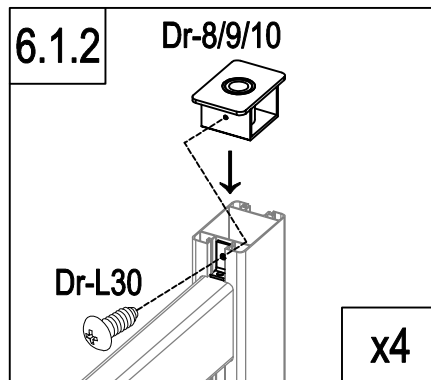

Lola

1299_102246

	Dr-A1a	1
	Dr-C3	2
	Dr-28	2
	Dr-L33	4

- EN: reinforced slat for automation
- FR: lame renforcée pour l'automatisation
- DE: verstärkte Lamelle für die Automatisierung
- ES: Lámina reforzada para la automatización
- PT: ripa reforçada para automatização
- IT: lamella rinforzata per l'automazione
- NL: versterkte lat voor automatisering
- PL: wzmocniona listwa do automatyzacji

	Dr-C8a (+Do-A15)	1
	Dr-29	1
	Dr-L33	2

	Dr-C4	14
---	-------	----

	Dr-A2a	1
	Dr-28	2
	Dr-29	1
	Dr-L33	6

	Dr-A5	1
	Dr-A5a	1
	Dr-A5b	1

	Dr-8	1
	Dr-9	1
	Dr-10	2
	Dr-A6	4

	Dr-24	4
	Dr-L30	4
	Dr-L31	4

	Dr-20	1
	Dr-21	1
	Dr-22	1
	Dr-25	1