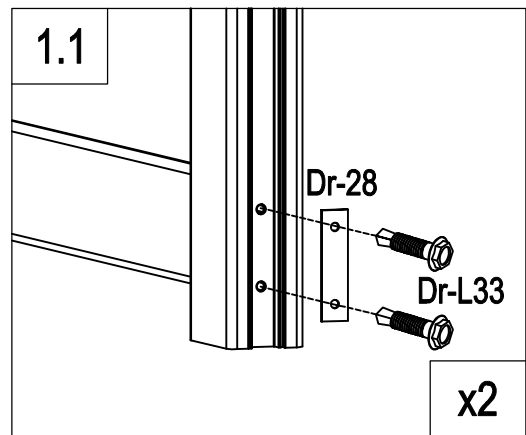

Lola

1299_102246

	Dr-A1a	1
	Dr-C3	2
	Dr-28	2
	Dr-L33	4

- EN: reinforced slat for automation
- FR: lame renforcée pour l'automatisation
- DE: verstärkte Lamelle für die Automatisierung
- ES: Lámina reforzada para la automatización
- PT: ripa reforçada para automatização
- IT: lamella rinforzata per l'automazione
- NL: versterkte lat voor automatisering
- PL: wzmocniona listwa do automatyzacji

	Dr-C8a (+Do-A15)	1
	Dr-29	1
	Dr-L33	2

	Dr-C4	14
---	-------	----

	Dr-A2a	1
	Dr-28	2
	Dr-29	1
	Dr-L33	6

	Dr-A5	1
	Dr-A5a	1
	Dr-A5b	1

	Dr-8	1
	Dr-9	1
	Dr-10	2
	Dr-A6	4

	Dr-24	4
	Dr-L30	4
	Dr-L31	4

	Dr-20	1
	Dr-21	1
	Dr-22	1
	Dr-25	1