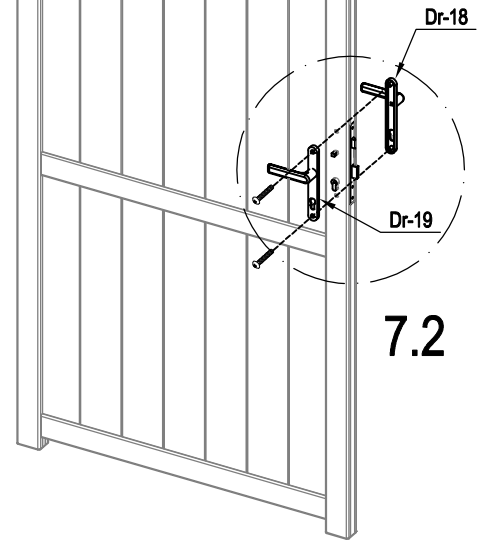

Lola

1299_102246

	Dr-A1a	1
	Dr-C3	2
	Dr-28	2
	Dr-L33	4

- EN: reinforced slat for automation
- FR: lame renforcée pour l'automatisation
- DE: verstärkte Lamelle für die Automatisierung
- ES: Lámina reforzada para la automatización
- PT: ripa reforçada para automatização
- IT: lamella rinforzata per l'automazione
- NL: versterkte lat voor automatisering
- PL: wzmocniona listwa do automatyzacji

	Dr-C8a (+Do-A15)	1
	Dr-29	1
	Dr-L33	2

	Dr-C4	14
---	-------	----

	Dr-A2a	1
	Dr-28	2
	Dr-29	1
	Dr-L33	6

	Dr-A5	1
	Dr-A5a	1
	Dr-A5b	1

	Dr-8	1
	Dr-9	1
	Dr-10	2
	Dr-A6	4

	Dr-24	4
	Dr-L30	4
	Dr-L31	4

	Dr-20	1
	Dr-21	1
	Dr-22	1
	Dr-25	1

	Dr-18	1
	Dr-19	1
	Dr-25a	2
	Dr-27	2

	Dr-A9	1
	Dr-L34	3

	Dr-A7	1
	Dr-13	1
	Dr-14	1
	Dr-30	2
	Dr-A5c	2

	Dr-23	1
	Dr-26	3

	Dr-12	1
	Dr-L32	2

	Dr-11	1
	Dr-L32	2

	Dr-15	1
	Dr-31	2

	Dr-L32	2
	Dr-17	1