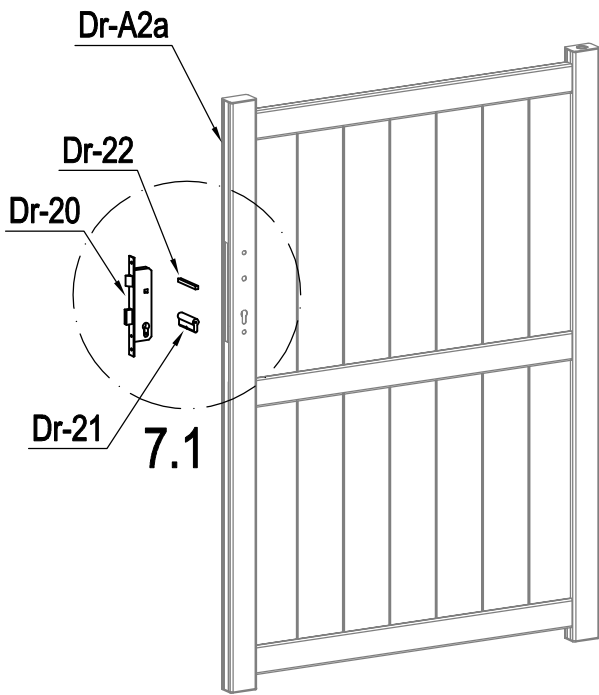

Lola

1299_102246

	Dr-A1a	1
	Dr-C3	2
	Dr-28	2
	Dr-L33	4

- EN: reinforced slat for automation
- FR: lame renforcée pour l'automatisation
- DE: verstärkte Lamelle für die Automatisierung
- ES: Lámina reforzada para la automatización
- PT: ripa reforçada para automatização
- IT: lamella rinforzata per l'automazione
- NL: versterkte lat voor automatisering
- PL: wzmocniona listwa do automatyzacji

	Dr-C8a (+Do-A15)	1
	Dr-29	1
	Dr-L33	2

	Dr-C4	14
---	-------	----

	Dr-A2a	1
	Dr-28	2
	Dr-29	1
	Dr-L33	6

	Dr-A5	1
	Dr-A5a	1
	Dr-A5b	1

	Dr-8	1
	Dr-9	1
	Dr-10	2
	Dr-A6	4

	Dr-24	4
	Dr-L30	4
	Dr-L31	4

	Dr-20	1
	Dr-21	1
	Dr-22	1
	Dr-25	1

	Dr-18	1
	Dr-19	1
	Dr-25a	2
	Dr-27	2

	Dr-A9	1
	Dr-L34	3

	Dr-A7	1
	Dr-13	1
	Dr-14	1
	Dr-30	2
	Dr-A5c	2

	Dr-23	1
	Dr-26	3

	Dr-12	1
	Dr-L32	2

	Dr-11	1
	Dr-L32	2

	Dr-15	1
	Dr-31	2

	Dr-L32	2
	Dr-17	1