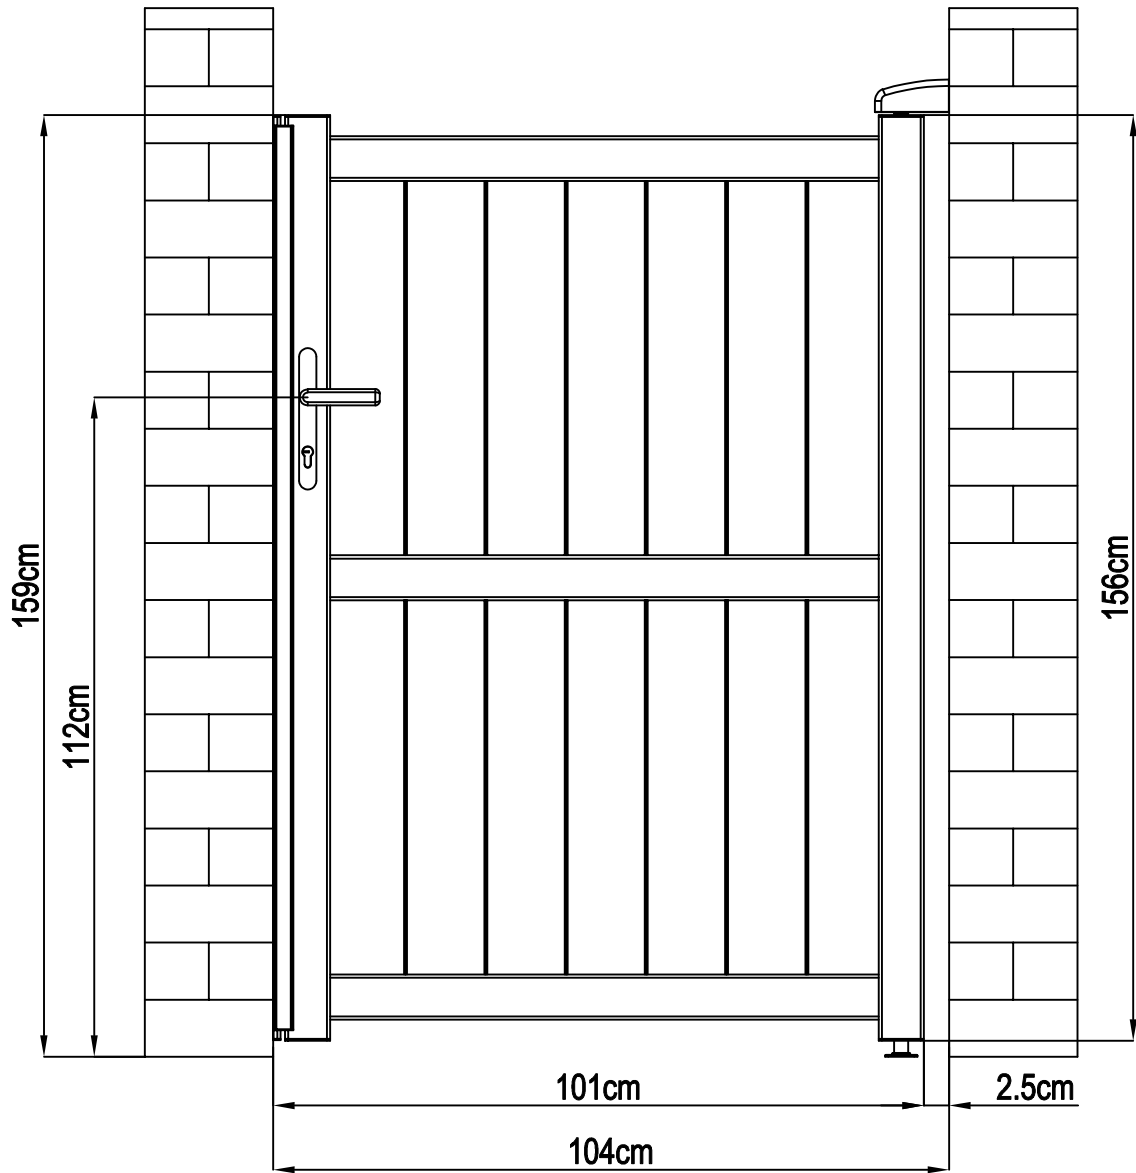

Lola

1299_102246

	Dr-A1a	1
	Dr-C3	2
	Dr-28	2
	Dr-L33	4

- EN: reinforced slat for automation
- FR: lame renforcée pour l'automatisation
- DE: verstärkte Lamelle für die Automatisierung
- ES: Lámina reforzada para la automatización
- PT: ripa reforçada para automatização
- IT: lamella rinforzata per l'automazione
- NL: versterkte lat voor automatisering
- PL: wzmocniona listwa do automatyzacji

	Dr-C8a (+Do-A15)	1
	Dr-29	1
	Dr-L33	2

	Dr-C4	14
---	-------	----

	Dr-A2a	1
	Dr-28	2
	Dr-29	1
	Dr-L33	6

	Dr-A5	1
	Dr-A5a	1
	Dr-A5b	1

	Dr-8	1
	Dr-9	1
	Dr-10	2
	Dr-A6	4

	Dr-24	4
	Dr-L30	4
	Dr-L31	4

	Dr-20	1
	Dr-21	1
	Dr-22	1
	Dr-25	1

	Dr-18	1
	Dr-19	1
	Dr-25a	2
	Dr-27	2

	Dr-A9	1
	Dr-L34	3

	Dr-A7	1
	Dr-13	1
	Dr-14	1
	Dr-30	2
	Dr-A5c	2

	Dr-23	1
	Dr-26	3

	Dr-12	1
	Dr-L32	2

	Dr-11	1
	Dr-L32	2

	Dr-15	1
	Dr-31	2

	Dr-L32	2
	Dr-17	1