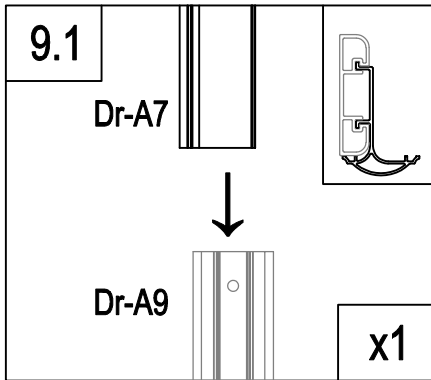

Lola

1299_102246

	Dr-A1a	1
	Dr-C3	2
	Dr-28	2
	Dr-L33	4

- EN: reinforced slat for automation
- FR: lame renforcée pour l'automatisation
- DE: verstärkte Lamelle für die Automatisierung
- ES: Lámina reforzada para la automatización
- PT: ripa reforçada para automatização
- IT: lamella rinforzata per l'automazione
- NL: versterkte lat voor automatisering
- PL: wzmocniona listwa do automatyzacji

	Dr-C8a (+Do-A15)	1
	Dr-29	1
	Dr-L33	2

	Dr-C4	14
---	-------	----

	Dr-A2a	1
	Dr-28	2
	Dr-29	1
	Dr-L33	6

	Dr-A5	1
	Dr-A5a	1
	Dr-A5b	1

	Dr-8	1
	Dr-9	1
	Dr-10	2
	Dr-A6	4

	Dr-24	4
	Dr-L30	4
	Dr-L31	4

	Dr-20	1
	Dr-21	1
	Dr-22	1
	Dr-25	1

	Dr-18	1
	Dr-19	1
	Dr-25a	2
	Dr-27	2

	Dr-A9	1
	Dr-L34	3

	Dr-A7	1
	Dr-13	1
	Dr-14	1
	Dr-30	2
	Dr-A5c	2

	Dr-23	1
	Dr-26	3

	Dr-12	1
	Dr-L32	2

	Dr-11	1
	Dr-L32	2

	Dr-15	1
	Dr-31	2

	Dr-L32	2
	Dr-17	1