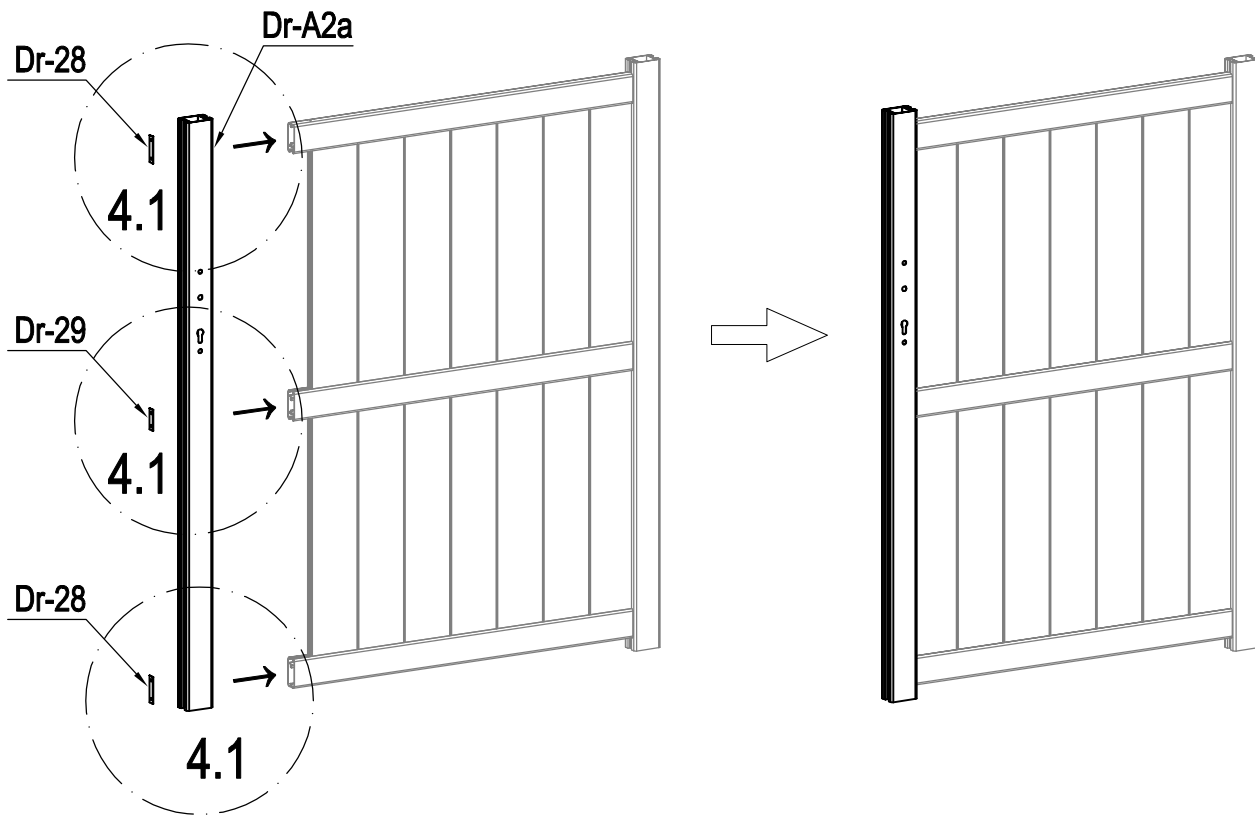

Lola

1299_102246

	Dr-A1a	1
	Dr-C3	2
	Dr-28	2
	Dr-L33	4

- EN: reinforced slat for automation
- FR: lame renforcée pour l'automatisation
- DE: verstärkte Lamelle für die Automatisierung
- ES: Lámina reforzada para la automatización
- PT: ripa reforçada para automatização
- IT: lamella rinforzata per l'automazione
- NL: versterkte lat voor automatisering
- PL: wzmocniona listwa do automatyzacji

	Dr-C8a (+Do-A15)	1
	Dr-29	1
	Dr-L33	2

	Dr-C4	14
---	-------	----

	Dr-A2a	1
	Dr-28	2
	Dr-29	1
	Dr-L33	6

	Dr-A5	1
	Dr-A5a	1
	Dr-A5b	1

	Dr-8	1
	Dr-9	1
	Dr-10	2
	Dr-A6	4

	Dr-24	4
	Dr-L30	4
	Dr-L31	4

	Dr-20	1
	Dr-21	1
	Dr-22	1
	Dr-25	1