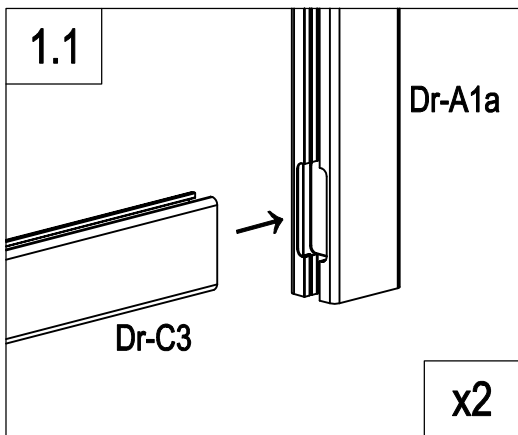

Lola

1299_102246

	Dr-A1a	1
	Dr-C3	2
	Dr-28	2
	Dr-L33	4

- EN: reinforced slat for automation
- FR: lame renforcée pour l'automatisation
- DE: verstärkte Lamelle für die Automatisierung
- ES: Lámina reforzada para la automatización
- PT: ripa reforçada para automatização
- IT: lamella rinforzata per l'automazione
- NL: versterkte lat voor automatisering
- PL: wzmocniona listwa do automatyzacji

	Dr-C8a (+Do-A15)	1
	Dr-29	1
	Dr-L33	2

	Dr-C4	14
---	-------	----

	Dr-A2a	1
	Dr-28	2
	Dr-29	1
	Dr-L33	6

	Dr-A5	1
	Dr-A5a	1
	Dr-A5b	1

	Dr-8	1
	Dr-9	1
	Dr-10	2
	Dr-A6	4

	Dr-24	4
	Dr-L30	4
	Dr-L31	4

	Dr-20	1
	Dr-21	1
	Dr-22	1
	Dr-25	1

	Dr-18	1
	Dr-19	1
	Dr-25a	2
	Dr-27	2

	Dr-A9	1
	Dr-L34	3

	Dr-A7	1
	Dr-13	1
	Dr-14	1
	Dr-30	2
	Dr-A5c	2

	Dr-23	1
	Dr-26	3

	Dr-12	1
	Dr-L32	2

	Dr-11	1
	Dr-L32	2

	Dr-15	1
	Dr-31	2

	Dr-L32	2
	Dr-17	1