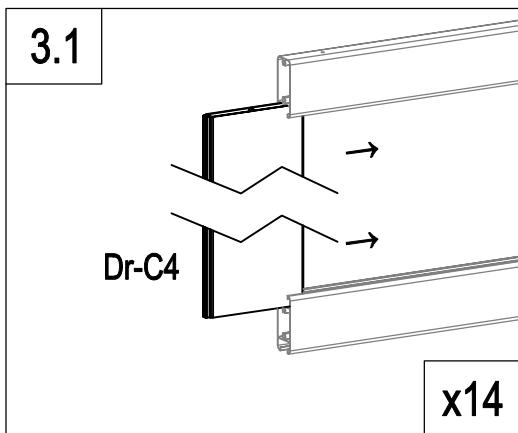

Lola

1299_102246

	Dr-A1a	1
	Dr-C3	2
	Dr-28	2
	Dr-L33	4

- EN: reinforced slat for automation
- FR: lame renforcée pour l'automatisation
- DE: verstärkte Lamelle für die Automatisierung
- ES: Lámina reforzada para la automatización
- PT: ripa reforçada para automatização
- IT: lamella rinforzata per l'automazione
- NL: versterkte lat voor automatisering
- PL: wzmocniona listwa do automatyzacji

	Dr-C8a (+Do-A15)	1
	Dr-29	1
	Dr-L33	2

	Dr-C4	14
---	-------	----

	Dr-A2a	1
	Dr-28	2
	Dr-29	1
	Dr-L33	6

	Dr-A5	1
	Dr-A5a	1
	Dr-A5b	1

	Dr-8	1
	Dr-9	1
	Dr-10	2
	Dr-A6	4

	Dr-24	4
	Dr-L30	4
	Dr-L31	4

	Dr-20	1
	Dr-21	1
	Dr-22	1
	Dr-25	1

	Dr-18	1
	Dr-19	1
	Dr-25a	2
	Dr-27	2

	Dr-A9	1
	Dr-L34	3

	Dr-A7	1
	Dr-13	1
	Dr-14	1
	Dr-30	2
	Dr-A5c	2

	Dr-23	1
	Dr-26	3

	Dr-12	1
	Dr-L32	2

	Dr-11	1
	Dr-L32	2

	Dr-15	1
	Dr-31	2

	Dr-L32	2
	Dr-17	1