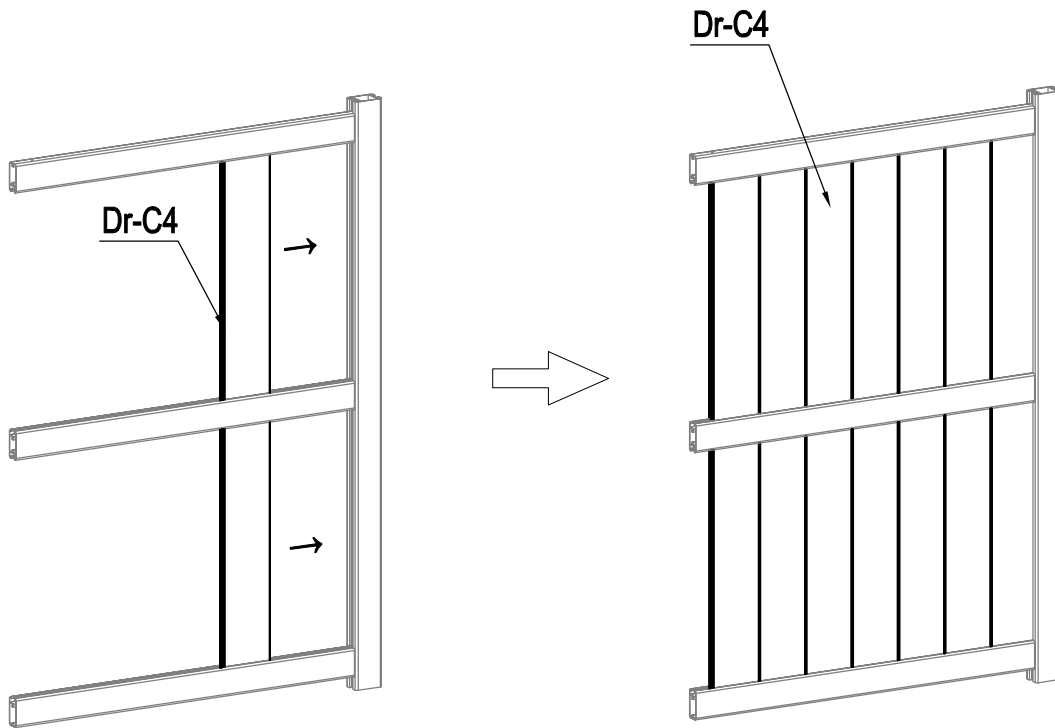

Lola

1299_102246

	Dr-A1a	1
	Dr-C3	2
	Dr-28	2
	Dr-L33	4

- EN: reinforced slat for automation
- FR: lame renforcée pour l'automatisation
- DE: verstärkte Lamelle für die Automatisierung
- ES: Lámina reforzada para la automatización
- PT: ripa reforçada para automatização
- IT: lamella rinforzata per l'automazione
- NL: versterkte lat voor automatisering
- PL: wzmocniona listwa do automatyzacji

	Dr-C8a (+Do-A15)	1
	Dr-29	1
	Dr-L33	2

	Dr-C4	14
---	-------	----

	Dr-A2a	1
	Dr-28	2
	Dr-29	1
	Dr-L33	6

	Dr-A5	1
	Dr-A5a	1
	Dr-A5b	1

	Dr-8	1
	Dr-9	1
	Dr-10	2
	Dr-A6	4

	Dr-24	4
	Dr-L30	4
	Dr-L31	4

	Dr-20	1
	Dr-21	1
	Dr-22	1
	Dr-25	1

	Dr-18	1
	Dr-19	1
	Dr-25a	2
	Dr-27	2

	Dr-A9	1
	Dr-L34	3

	Dr-A7	1
	Dr-13	1
	Dr-14	1
	Dr-30	2
	Dr-A5c	2

	Dr-23	1
	Dr-26	3

	Dr-12	1
	Dr-L32	2

	Dr-11	1
	Dr-L32	2

	Dr-15	1
	Dr-31	2

	Dr-L32	2
	Dr-17	1