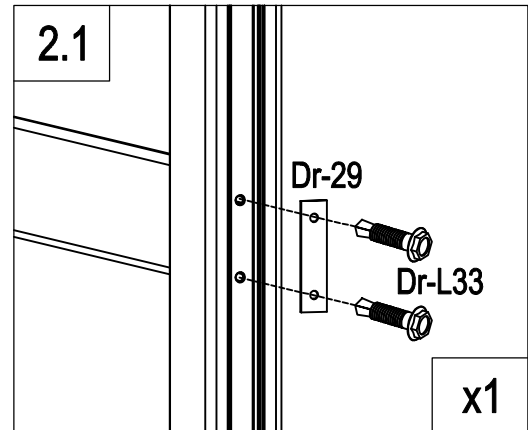

Lola

1299_102246

	Dr-A1a	1
	Dr-C3	2
	Dr-28	2
	Dr-L33	4

- EN: reinforced slat for automation
- FR: lame renforcée pour l'automatisation
- DE: verstärkte Lamelle für die Automatisierung
- ES: Lámina reforzada para la automatización
- PT: ripa reforçada para automatização
- IT: lamella rinforzata per l'automazione
- NL: versterkte lat voor automatisering
- PL: wzmocniona listwa do automatyzacji

	Dr-C8a (+Do-A15)	1
	Dr-29	1
	Dr-L33	2

	Dr-C4	14
---	-------	----

	Dr-A2a	1
	Dr-28	2
	Dr-29	1
	Dr-L33	6

	Dr-A5	1
	Dr-A5a	1
	Dr-A5b	1

	Dr-8	1
	Dr-9	1
	Dr-10	2
	Dr-A6	4

	Dr-24	4
	Dr-L30	4
	Dr-L31	4

	Dr-20	1
	Dr-21	1
	Dr-22	1
	Dr-25	1

	Dr-18	1
	Dr-19	1
	Dr-25a	2
	Dr-27	2

	Dr-A9	1
	Dr-L34	3

	Dr-A7	1
	Dr-13	1
	Dr-14	1
	Dr-30	2
	Dr-A5c	2

	Dr-23	1
	Dr-26	3

	Dr-12	1
	Dr-L32	2

	Dr-11	1
	Dr-L32	2

	Dr-15	1
	Dr-31	2

	Dr-L32	2
	Dr-17	1