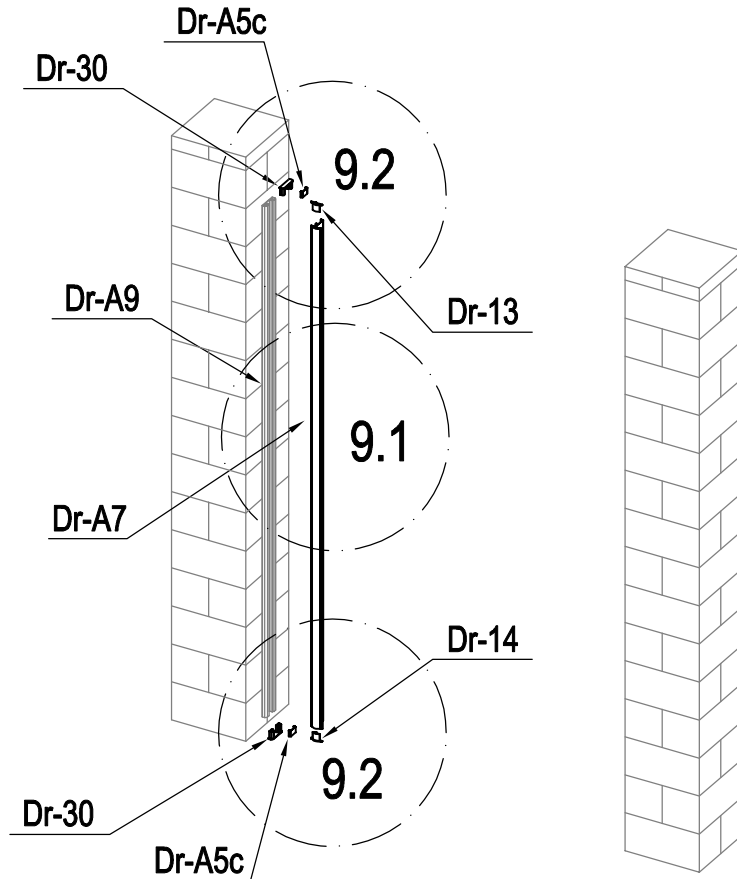

Lola

1299_102246

	Dr-A1a	1
	Dr-C3	2
	Dr-28	2
	Dr-L33	4

- EN: reinforced slat for automation
- FR: lame renforcée pour l'automatisation
- DE: verstärkte Lamelle für die Automatisierung
- ES: Lámina reforzada para la automatización
- PT: ripa reforçada para automatização
- IT: lamella rinforzata per l'automazione
- NL: versterkte lat voor automatisering
- PL: wzmocniona listwa do automatyzacji

	Dr-C8a (+Do-A15)	1
	Dr-29	1
	Dr-L33	2

	Dr-C4	14
---	-------	----

	Dr-A2a	1
	Dr-28	2
	Dr-29	1
	Dr-L33	6

	Dr-A5	1
	Dr-A5a	1
	Dr-A5b	1

	Dr-8	1
	Dr-9	1
	Dr-10	2
	Dr-A6	4

	Dr-24	4
	Dr-L30	4
	Dr-L31	4

	Dr-20	1
	Dr-21	1
	Dr-22	1
	Dr-25	1

	Dr-18	1
	Dr-19	1
	Dr-25a	2
	Dr-27	2

	Dr-A9	1
	Dr-L34	3

	Dr-A7	1
	Dr-13	1
	Dr-14	1
	Dr-30	2
	Dr-A5c	2

	Dr-23	1
	Dr-26	3

	Dr-12	1
	Dr-L32	2

	Dr-11	1
	Dr-L32	2

	Dr-15	1
	Dr-31	2

	Dr-L32	2
	Dr-17	1