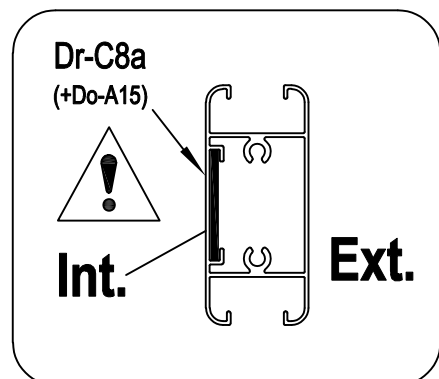

Lola

1299_102246

	Dr-A1a	1
	Dr-C3	2
	Dr-28	2
	Dr-L33	4

- EN: reinforced slat for automation
- FR: lame renforcée pour l'automatisation
- DE: verstärkte Lamelle für die Automatisierung
- ES: Lámina reforzada para la automatización
- PT: ripa reforçada para automatização
- IT: lamella rinforzata per l'automazione
- NL: versterkte lat voor automatisering
- PL: wzmocniona listwa do automatyzacji

	Dr-C8a (+Do-A15)	1
	Dr-29	1
	Dr-L33	2

	Dr-C4	14
---	-------	----

	Dr-A2a	1
	Dr-28	2
	Dr-29	1
	Dr-L33	6

	Dr-A5	1
	Dr-A5a	1
	Dr-A5b	1

	Dr-8	1
	Dr-9	1
	Dr-10	2
	Dr-A6	4

	Dr-24	4
	Dr-L30	4
	Dr-L31	4

	Dr-20	1
	Dr-21	1
	Dr-22	1
	Dr-25	1

	Dr-18	1
	Dr-19	1
	Dr-25a	2
	Dr-27	2

	Dr-A9	1
	Dr-L34	3

	Dr-A7	1
	Dr-13	1
	Dr-14	1
	Dr-30	2
	Dr-A5c	2

	Dr-23	1
	Dr-26	3

	Dr-12	1
	Dr-L32	2

	Dr-11	1
	Dr-L32	2

	Dr-15	1
	Dr-31	2

	Dr-L32	2
	Dr-17	1