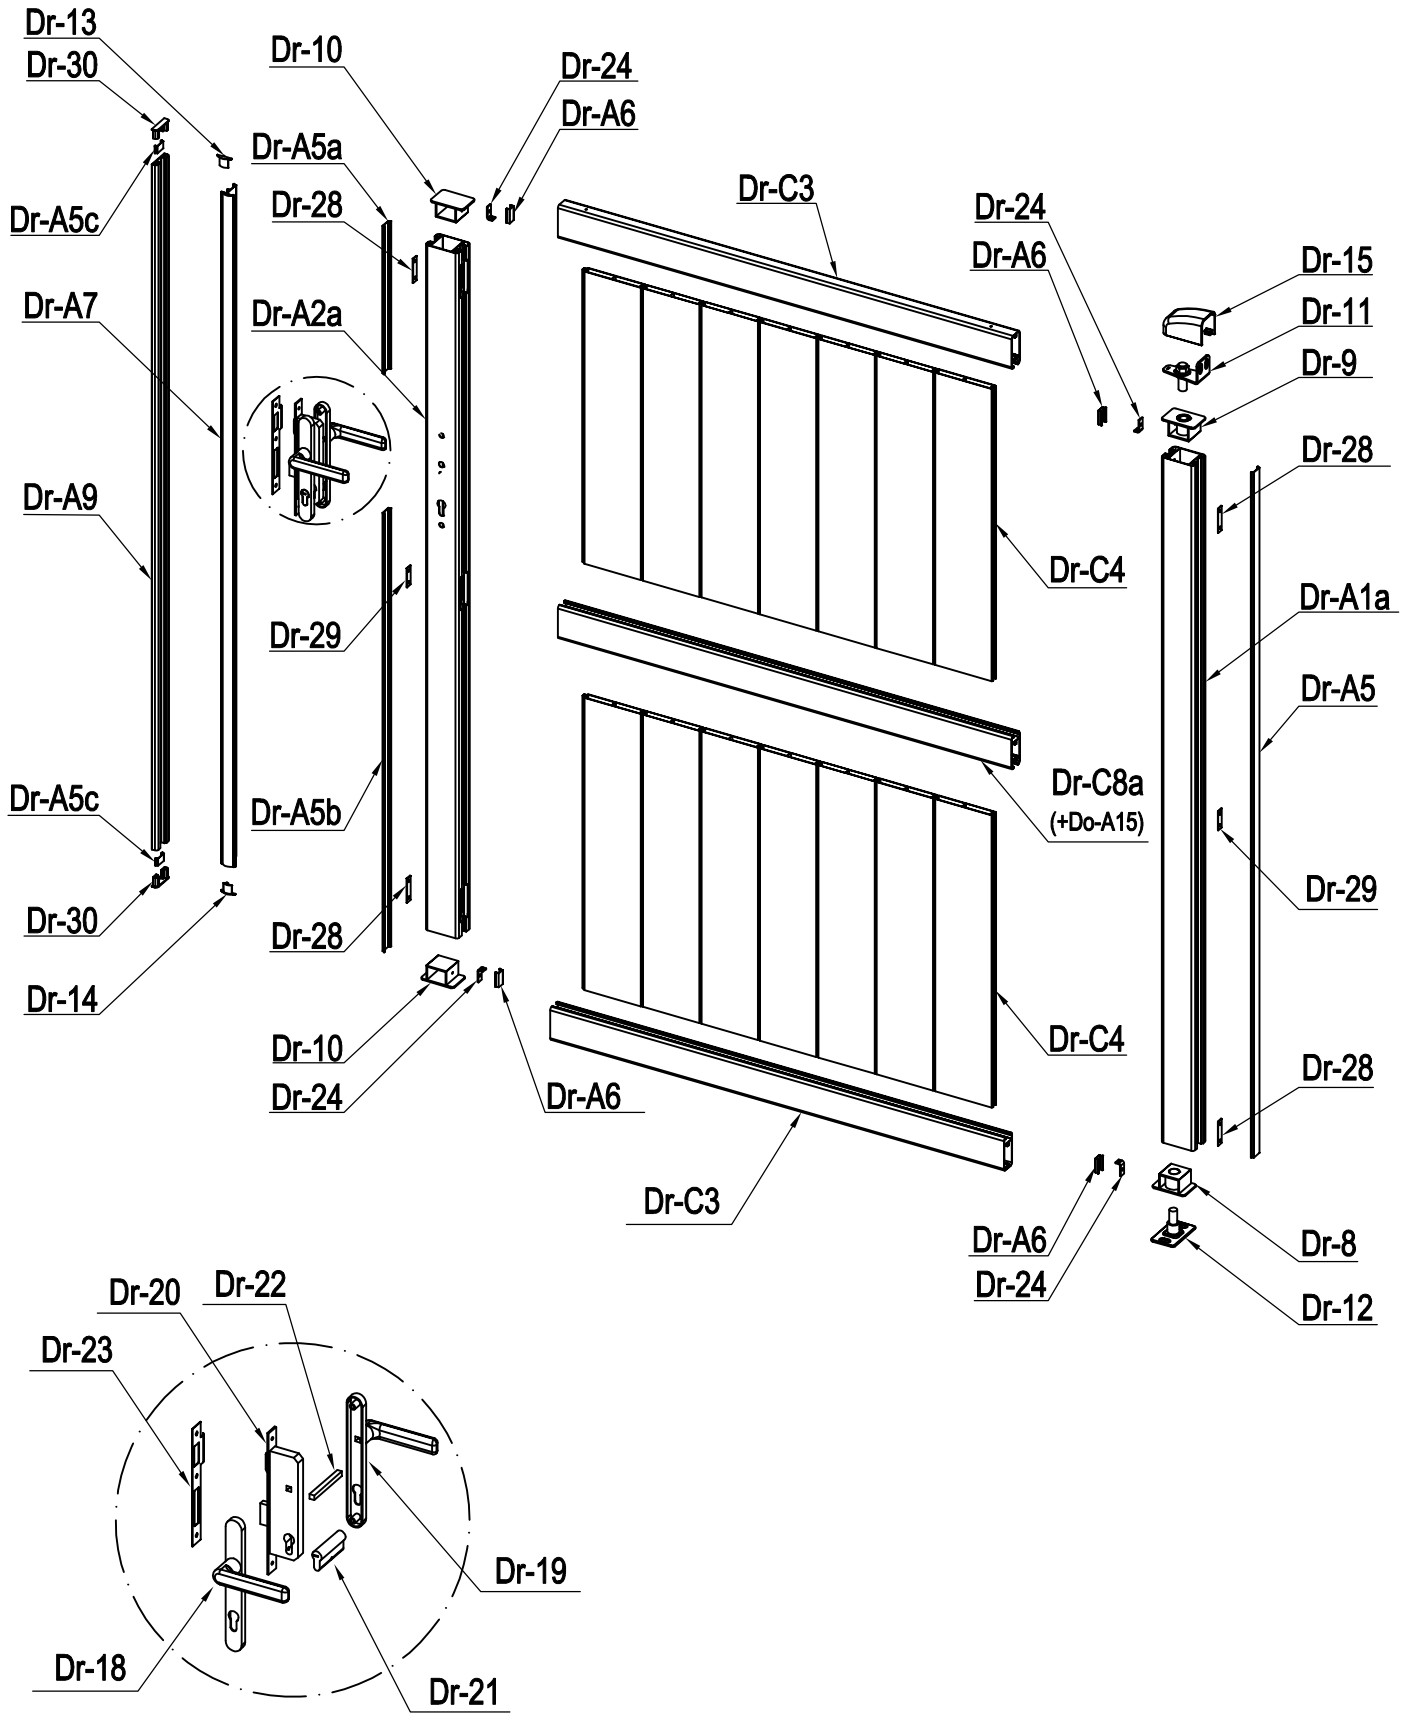

Lola

1299_102246

	Dr-A1a	1
	Dr-C3	2
	Dr-28	2
	Dr-L33	4

- EN: reinforced slat for automation
- FR: lame renforcée pour l'automatisation
- DE: verstärkte Lamelle für die Automatisierung
- ES: Lámina reforzada para la automatización
- PT: ripa reforçada para automatização
- IT: lamella rinforzata per l'automazione
- NL: versterkte lat voor automatisering
- PL: wzmocniona listwa do automatyzacji

	Dr-C8a (+Do-A15)	1
	Dr-29	1
	Dr-L33	2

	Dr-C4	14
---	-------	----

	Dr-A2a	1
	Dr-28	2
	Dr-29	1
	Dr-L33	6

	Dr-A5	1
	Dr-A5a	1
	Dr-A5b	1

	Dr-8	1
	Dr-9	1
	Dr-10	2
	Dr-A6	4

	Dr-24	4
	Dr-L30	4
	Dr-L31	4

	Dr-20	1
	Dr-21	1
	Dr-22	1
	Dr-25	1

	Dr-18	1
	Dr-19	1
	Dr-25a	2
	Dr-27	2

	Dr-A9	1
	Dr-L34	3

	Dr-A7	1
	Dr-13	1
	Dr-14	1
	Dr-30	2
	Dr-A5c	2

	Dr-23	1
	Dr-26	3

	Dr-12	1
	Dr-L32	2

	Dr-11	1
	Dr-L32	2

	Dr-15	1
	Dr-31	2

	Dr-L32	2
	Dr-17	1