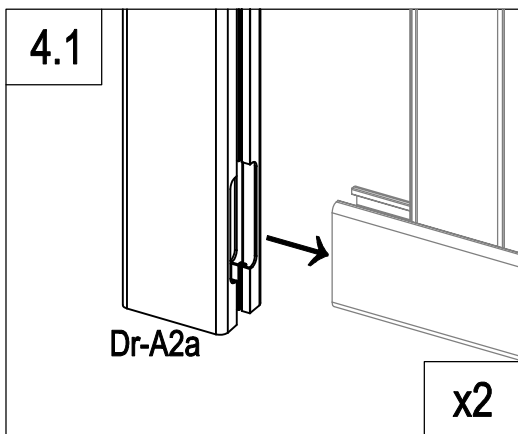

Lola

1299_102246

	Dr-A1a	1
	Dr-C3	2
	Dr-28	2
	Dr-L33	4

- EN: reinforced slat for automation
- FR: lame renforcée pour l'automatisation
- DE: verstärkte Lamelle für die Automatisierung
- ES: Lámina reforzada para la automatización
- PT: ripa reforçada para automatização
- IT: lamella rinforzata per l'automazione
- NL: versterkte lat voor automatisering
- PL: wzmocniona listwa do automatyzacji

	Dr-C8a (+Do-A15)	1
	Dr-29	1
	Dr-L33	2

	Dr-C4	14
---	-------	----

	Dr-A2a	1
	Dr-28	2
	Dr-29	1
	Dr-L33	6

	Dr-A5	1
	Dr-A5a	1
	Dr-A5b	1

	Dr-8	1
	Dr-9	1
	Dr-10	2
	Dr-A6	4

	Dr-24	4
	Dr-L30	4
	Dr-L31	4

	Dr-20	1
	Dr-21	1
	Dr-22	1
	Dr-25	1