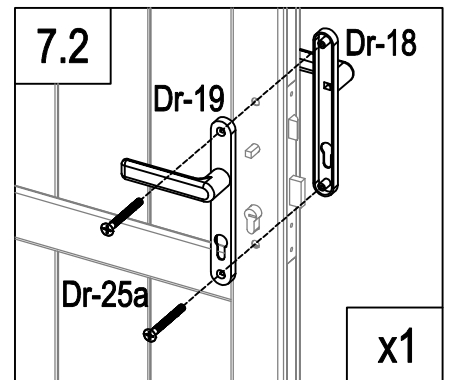

Lola

1299_102246

	Dr-A1a	1
	Dr-C3	2
	Dr-28	2
	Dr-L33	4

- EN: reinforced slat for automation
- FR: lame renforcée pour l'automatisation
- DE: verstärkte Lamelle für die Automatisierung
- ES: Lámina reforzada para la automatización
- PT: ripa reforçada para automatização
- IT: lamella rinforzata per l'automazione
- NL: versterkte lat voor automatisering
- PL: wzmocniona listwa do automatyzacji

	Dr-C8a (+Do-A15)	1
	Dr-29	1
	Dr-L33	2

	Dr-C4	14
---	-------	----

	Dr-A2a	1
	Dr-28	2
	Dr-29	1
	Dr-L33	6

	Dr-A5	1
	Dr-A5a	1
	Dr-A5b	1

	Dr-8	1
	Dr-9	1
	Dr-10	2
	Dr-A6	4

	Dr-24	4
	Dr-L30	4
	Dr-L31	4

	Dr-20	1
	Dr-21	1
	Dr-22	1
	Dr-25	1

	Dr-18	1
	Dr-19	1
	Dr-25a	2
	Dr-27	2

	Dr-A9	1
	Dr-L34	3

	Dr-A7	1
	Dr-13	1
	Dr-14	1
	Dr-30	2
	Dr-A5c	2

	Dr-23	1
	Dr-26	3

	Dr-12	1
	Dr-L32	2

	Dr-11	1
	Dr-L32	2

	Dr-15	1
	Dr-31	2

	Dr-L32	2
	Dr-17	1