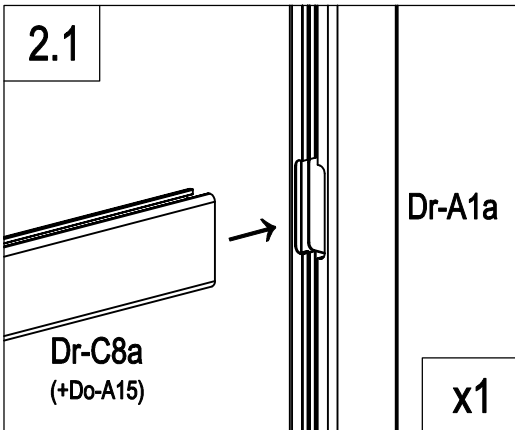

Lola

1299_102246

	Dr-A1a	1
	Dr-C3	2
	Dr-28	2
	Dr-L33	4

- EN: reinforced slat for automation
- FR: lame renforcée pour l'automatisation
- DE: verstärkte Lamelle für die Automatisierung
- ES: Lámina reforzada para la automatización
- PT: ripa reforçada para automatização
- IT: lamella rinforzata per l'automazione
- NL: versterkte lat voor automatisering
- PL: wzmocniona listwa do automatyzacji

	Dr-C8a (+Do-A15)	1
	Dr-29	1
	Dr-L33	2

	Dr-C4	14
---	-------	----

	Dr-A2a	1
	Dr-28	2
	Dr-29	1
	Dr-L33	6

	Dr-A5	1
	Dr-A5a	1
	Dr-A5b	1

	Dr-8	1
	Dr-9	1
	Dr-10	2
	Dr-A6	4

	Dr-24	4
	Dr-L30	4
	Dr-L31	4

	Dr-20	1
	Dr-21	1
	Dr-22	1
	Dr-25	1

	Dr-18	1
	Dr-19	1
	Dr-25a	2
	Dr-27	2

	Dr-A9	1
	Dr-L34	3

	Dr-A7	1
	Dr-13	1
	Dr-14	1
	Dr-30	2
	Dr-A5c	2

	Dr-23	1
	Dr-26	3

	Dr-12	1
	Dr-L32	2

	Dr-11	1
	Dr-L32	2

	Dr-15	1
	Dr-31	2

	Dr-L32	2
	Dr-17	1