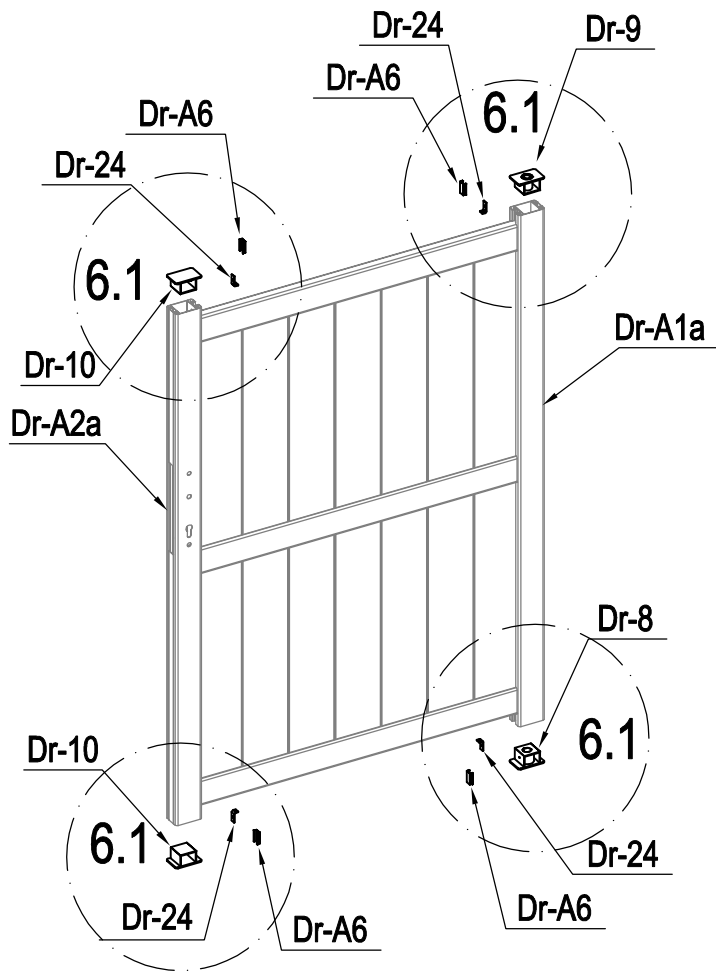

Lola

1299_102246

	Dr-A1a	1
	Dr-C3	2
	Dr-28	2
	Dr-L33	4

- EN: reinforced slat for automation
- FR: lame renforcée pour l'automatisation
- DE: verstärkte Lamelle für die Automatisierung
- ES: Lámina reforzada para la automatización
- PT: ripa reforçada para automatização
- IT: lamella rinforzata per l'automazione
- NL: versterkte lat voor automatisering
- PL: wzmocniona listwa do automatyzacji

	Dr-C8a (+Do-A15)	1
	Dr-29	1
	Dr-L33	2

	Dr-C4	14
---	-------	----

	Dr-A2a	1
	Dr-28	2
	Dr-29	1
	Dr-L33	6

	Dr-A5	1
	Dr-A5a	1
	Dr-A5b	1

	Dr-8	1
	Dr-9	1
	Dr-10	2
	Dr-A6	4

	Dr-24	4
	Dr-L30	4
	Dr-L31	4

	Dr-20	1
	Dr-21	1
	Dr-22	1
	Dr-25	1

	Dr-18	1
	Dr-19	1
	Dr-25a	2
	Dr-27	2

	Dr-A9	1
	Dr-L34	3

	Dr-A7	1
	Dr-13	1
	Dr-14	1
	Dr-30	2
	Dr-A5c	2

	Dr-23	1
	Dr-26	3

	Dr-12	1
	Dr-L32	2

	Dr-11	1
	Dr-L32	2

	Dr-15	1
	Dr-31	2

	Dr-L32	2
	Dr-17	1