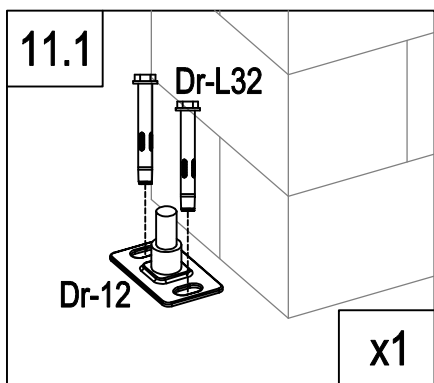

Lola

1299_102246

	Dr-A1a	1
	Dr-C3	2
	Dr-28	2
	Dr-L33	4

- EN: reinforced slat for automation
- FR: lame renforcée pour l'automatisation
- DE: verstärkte Lamelle für die Automatisierung
- ES: Lámina reforzada para la automatización
- PT: ripa reforçada para automatização
- IT: lamella rinforzata per l'automazione
- NL: versterkte lat voor automatisering
- PL: wzmocniona listwa do automatyzacji

	Dr-18	1
	Dr-19	1
	Dr-25a	2
	Dr-27	2

	Dr-A9	1
	Dr-L34	3

	Dr-A7	1
	Dr-13	1
	Dr-14	1
	Dr-30	2
	Dr-A5c	2

	Dr-23	1
	Dr-26	3

	Dr-12	1
	Dr-L32	2

	Dr-11	1
	Dr-L32	2

	Dr-15	1
	Dr-31	2

	Dr-L32	2
	Dr-17	1