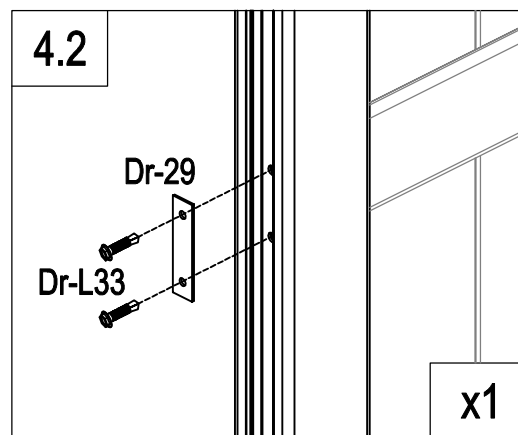

Lola

1299_102246

	Dr-A1a	1
	Dr-C3	2
	Dr-28	2
	Dr-L33	4

- EN: reinforced slat for automation
- FR: lame renforcée pour l'automatisation
- DE: verstärkte Lamelle für die Automatisierung
- ES: Lámina reforzada para la automatización
- PT: ripa reforçada para automatização
- IT: lamella rinforzata per l'automazione
- NL: versterkte lat voor automatisering
- PL: wzmocniona listwa do automatyzacji

	Dr-C8a (+Do-A15)	1
	Dr-29	1
	Dr-L33	2

	Dr-C4	14
---	-------	----

	Dr-A2a	1
	Dr-28	2
	Dr-29	1
	Dr-L33	6

	Dr-A5	1
	Dr-A5a	1
	Dr-A5b	1

	Dr-8	1
	Dr-9	1
	Dr-10	2
	Dr-A6	4

	Dr-24	4
	Dr-L30	4
	Dr-L31	4

	Dr-20	1
	Dr-21	1
	Dr-22	1
	Dr-25	1