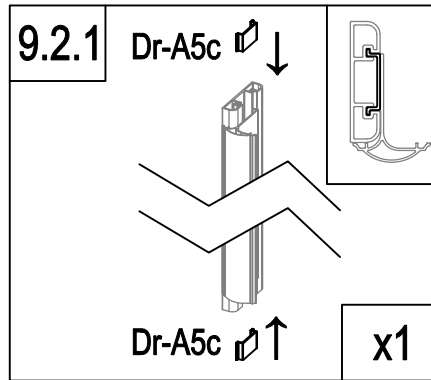

Lola

1299_102246

	Dr-A1a	1
	Dr-C3	2
	Dr-28	2
	Dr-L33	4

- EN: reinforced slat for automation
- FR: lame renforcée pour l'automatisation
- DE: verstärkte Lamelle für die Automatisierung
- ES: Lámina reforzada para la automatización
- PT: ripa reforçada para automatização
- IT: lamella rinforzata per l'automazione
- NL: versterkte lat voor automatisering
- PL: wzmocniona listwa do automatyzacji

	Dr-C8a (+Do-A15)	1
	Dr-29	1
	Dr-L33	2

	Dr-C4	14
---	-------	----

	Dr-A2a	1
	Dr-28	2
	Dr-29	1
	Dr-L33	6

	Dr-A5	1
	Dr-A5a	1
	Dr-A5b	1

	Dr-8	1
	Dr-9	1
	Dr-10	2
	Dr-A6	4

	Dr-24	4
	Dr-L30	4
	Dr-L31	4

	Dr-20	1
	Dr-21	1
	Dr-22	1
	Dr-25	1

	Dr-18	1
	Dr-19	1
	Dr-25a	2
	Dr-27	2

	Dr-A9	1
	Dr-L34	3

	Dr-A7	1
	Dr-13	1
	Dr-14	1
	Dr-30	2
	Dr-A5c	2

	Dr-23	1
	Dr-26	3

	Dr-12	1
	Dr-L32	2

	Dr-11	1
	Dr-L32	2

	Dr-15	1
	Dr-31	2

	Dr-L32	2
	Dr-17	1