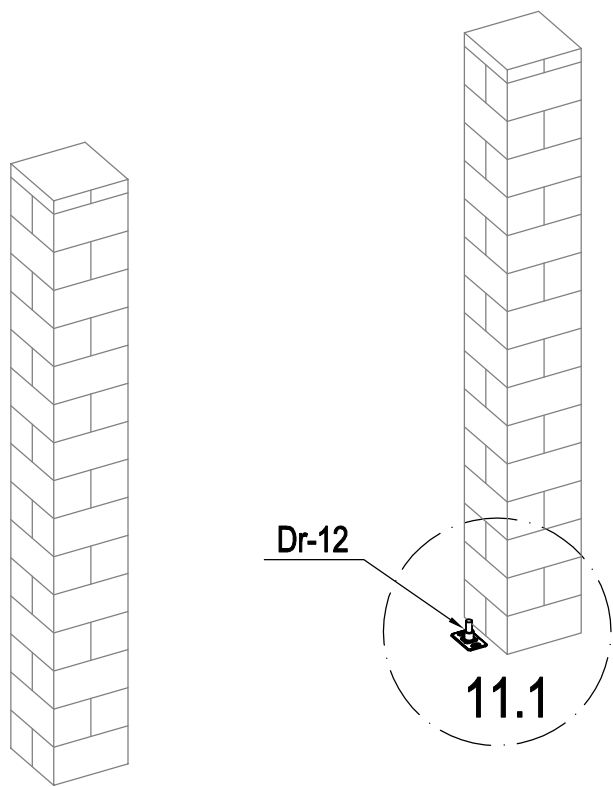

Lola

1299_102246

	Dr-A1a	1
	Dr-C3	2
	Dr-28	2
	Dr-L33	4

- EN: reinforced slat for automation
- FR: lame renforcée pour l'automatisation
- DE: verstärkte Lamelle für die Automatisierung
- ES: Lámina reforzada para la automatización
- PT: ripa reforçada para automatização
- IT: lamella rinforzata per l'automazione
- NL: versterkte lat voor automatisering
- PL: wzmocniona listwa do automatyzacji

	Dr-18	1
	Dr-19	1
	Dr-25a	2
	Dr-27	2

	Dr-A9	1
	Dr-L34	3

	Dr-A7	1
	Dr-13	1
	Dr-14	1
	Dr-30	2
	Dr-A5c	2

	Dr-23	1
	Dr-26	3

	Dr-12	1
	Dr-L32	2

	Dr-11	1
	Dr-L32	2

	Dr-15	1
	Dr-31	2

	Dr-L32	2
	Dr-17	1