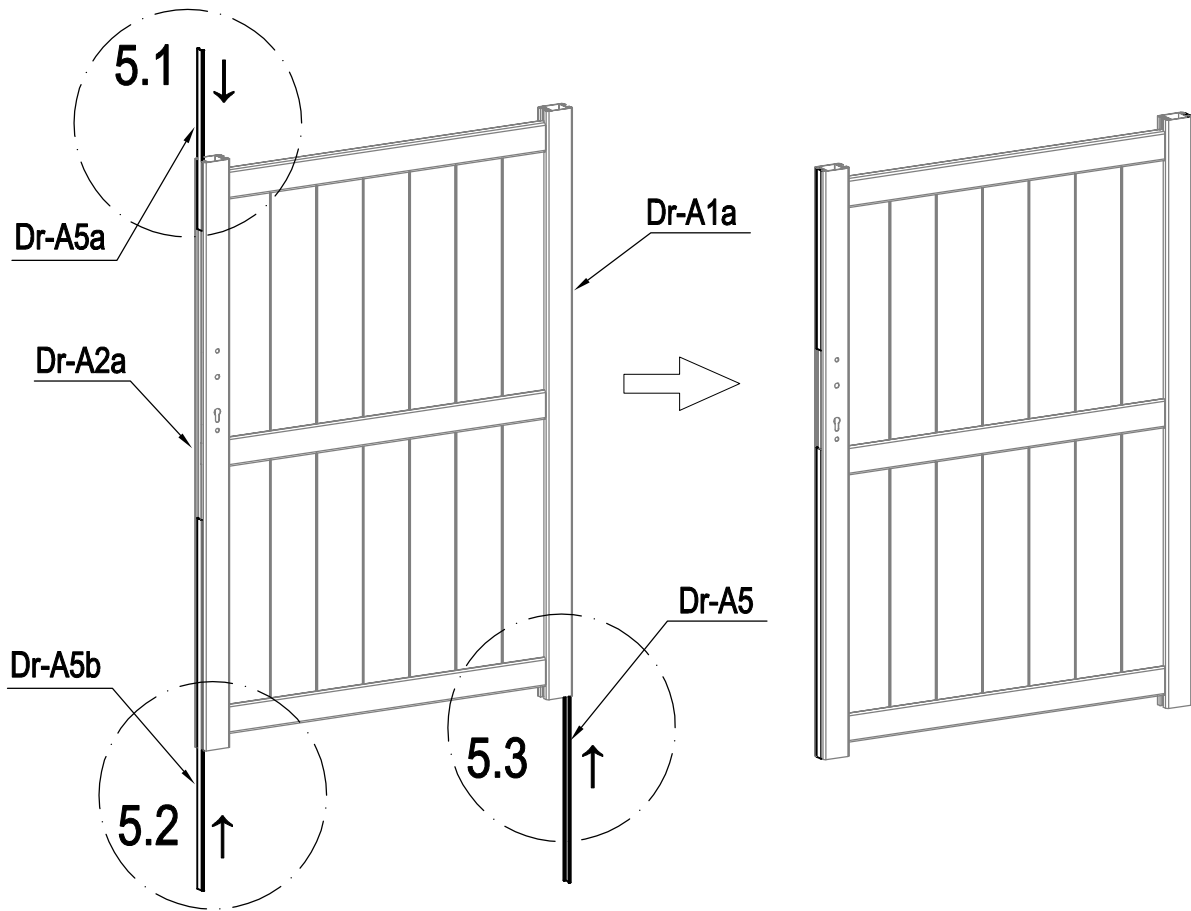

Lola

1299_102246

	Dr-A1a	1
	Dr-C3	2
	Dr-28	2
	Dr-L33	4

- EN: reinforced slat for automation
- FR: lame renforcée pour l'automatisation
- DE: verstärkte Lamelle für die Automatisierung
- ES: Lámina reforzada para la automatización
- PT: ripa reforçada para automatização
- IT: lamella rinforzata per l'automazione
- NL: versterkte lat voor automatisering
- PL: wzmocniona listwa do automatyzacji

	Dr-C8a (+Do-A15)	1
	Dr-29	1
	Dr-L33	2

	Dr-C4	14
---	-------	----

	Dr-A2a	1
	Dr-28	2
	Dr-29	1
	Dr-L33	6

	Dr-A5	1
	Dr-A5a	1
	Dr-A5b	1

	Dr-8	1
	Dr-9	1
	Dr-10	2
	Dr-A6	4

	Dr-24	4
	Dr-L30	4
	Dr-L31	4

	Dr-20	1
	Dr-21	1
	Dr-22	1
	Dr-25	1

	Dr-18	1
	Dr-19	1
	Dr-25a	2
	Dr-27	2

	Dr-A9	1
	Dr-L34	3

	Dr-A7	1
	Dr-13	1
	Dr-14	1
	Dr-30	2
	Dr-A5c	2

	Dr-23	1
	Dr-26	3

	Dr-12	1
	Dr-L32	2

	Dr-11	1
	Dr-L32	2

	Dr-15	1
	Dr-31	2

	Dr-L32	2
	Dr-17	1