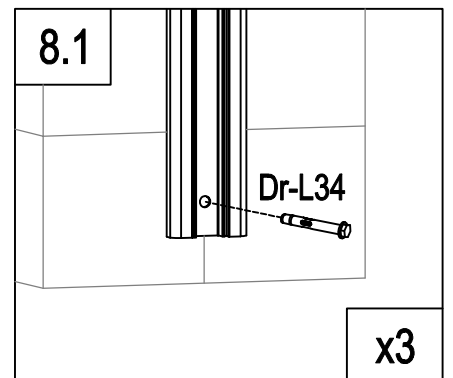

Lola

1299_102246

	Dr-A1a	1
	Dr-C3	2
	Dr-28	2
	Dr-L33	4

- EN: reinforced slat for automation
- FR: lame renforcée pour l'automatisation
- DE: verstärkte Lamelle für die Automatisierung
- ES: Lámina reforzada para la automatización
- PT: ripa reforçada para automatização
- IT: lamella rinforzata per l'automazione
- NL: versterkte lat voor automatisering
- PL: wzmocniona listwa do automatyzacji

	Dr-C8a (+Do-A15)	1
	Dr-29	1
	Dr-L33	2

	Dr-C4	14
---	-------	----

	Dr-A2a	1
	Dr-28	2
	Dr-29	1
	Dr-L33	6

	Dr-A5	1
	Dr-A5a	1
	Dr-A5b	1

	Dr-8	1
	Dr-9	1
	Dr-10	2
	Dr-A6	4

	Dr-24	4
	Dr-L30	4
	Dr-L31	4

	Dr-20	1
	Dr-21	1
	Dr-22	1
	Dr-25	1

	Dr-18	1
	Dr-19	1
	Dr-25a	2
	Dr-27	2

	Dr-A9	1
	Dr-L34	3

	Dr-A7	1
	Dr-13	1
	Dr-14	1
	Dr-30	2
	Dr-A5c	2

	Dr-23	1
	Dr-26	3

	Dr-12	1
	Dr-L32	2

	Dr-11	1
	Dr-L32	2

	Dr-15	1
	Dr-31	2

	Dr-L32	2
	Dr-17	1