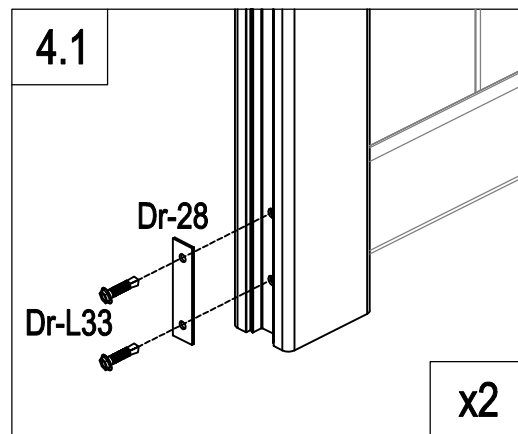

Lola

1299_102246

	Dr-A1a	1
	Dr-C3	2
	Dr-28	2
	Dr-L33	4

- EN: reinforced slat for automation
- FR: lame renforcée pour l'automatisation
- DE: verstärkte Lamelle für die Automatisierung
- ES: Lámina reforzada para la automatización
- PT: ripa reforçada para automatização
- IT: lamella rinforzata per l'automazione
- NL: versterkte lat voor automatisering
- PL: wzmocniona listwa do automatyzacji

	Dr-C8a (+Do-A15)	1
	Dr-29	1
	Dr-L33	2

	Dr-C4	14
---	-------	----

	Dr-A2a	1
	Dr-28	2
	Dr-29	1
	Dr-L33	6

	Dr-A5	1
	Dr-A5a	1
	Dr-A5b	1

	Dr-8	1
	Dr-9	1
	Dr-10	2
	Dr-A6	4

	Dr-24	4
	Dr-L30	4
	Dr-L31	4

	Dr-20	1
	Dr-21	1
	Dr-22	1
	Dr-25	1