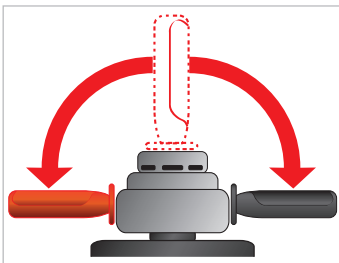

**PRODUIT MALIN**  
SMART PRODUCT

ÉCROU DE SERRAGE UNIVERSEL  
UNIVERSAL CLAMP NUT

M14

3431541101203

3 431541 101203

Poignée orientable à +/- 90°  
Adjustable handle +/- 90°

Poignée 3 positions  
3 positions handle

Carter indexable avec clé (fournie)  
Swivelled carter with key (provided)

- ▶ Poignée arrière orientable +/- 90°  
Adjustable handle +/- 90°
- ▶ Démarrage progressif  
Soft start
- ▶ Blocage d'arbre  
Arbor lock
- ▶ Poignée 3 positions / Poignée arrière rotative anti-vibration  
Handle 3 positions / Anti-vibration rotating rear handle
- ▶ Carter indexable  
Case to be swivelled

Livrée avec poignée et clé de serrage  
Delivered with handle and tightening key

Meuleuse d'angle - Angle grinder	KL 230E
Gencode	3431541150775
Puissance du moteur - Motor power (230V-50Hz)	2350 W
Vitesse de rotation - Rotation speed	5800 tr.min <sup>-1</sup>
Diamètre / alésage de la lame - Blade diameter / bore	ø 230 / 22,2 mm
Diamètre de l'arbre - Arbor diameter	M14
Nombre de position de poignée - Handle positions number	x 3
Blocage d'arbre - Arbor lock	OK
Données logistiques - Logistic informations	