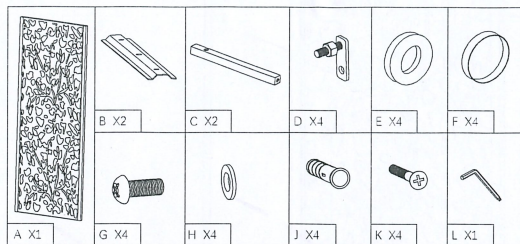

PANNEAU DÉCORATIF FLORA

DECORATIVE METAL SCREEN PANEL

Terre
Jardin

NOTICE D'INSTALLATION

INSTRUCTION MANUAL

1. Installation murale

PANNEAU DÉCORATIF FLORA

DECORATIVE METAL SCREEN PANEL

Terre
Jardin

2. Installation sur pied