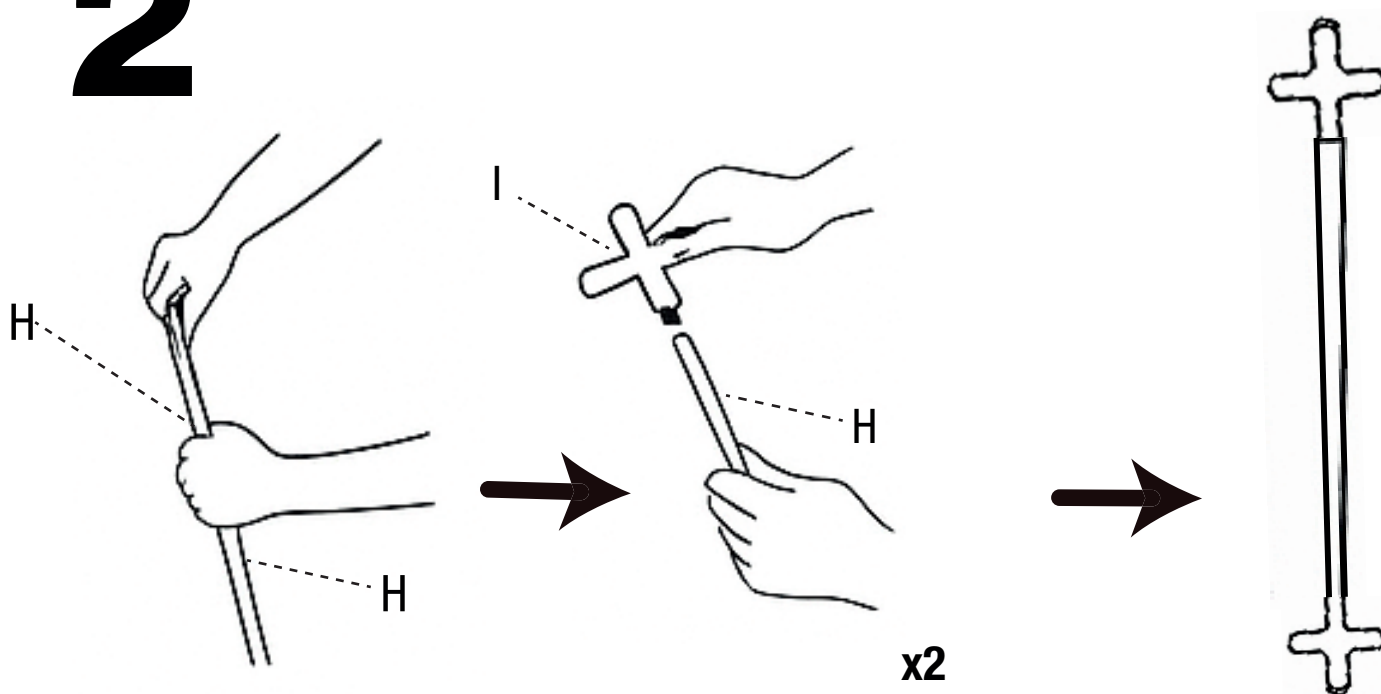

LISTE DES PIÈCES /LIST OF PARTS

A x1	B x6	C x32	D x26	E x6	F x6	G x6
H x2	I x2	J x4	K x4			

1

2