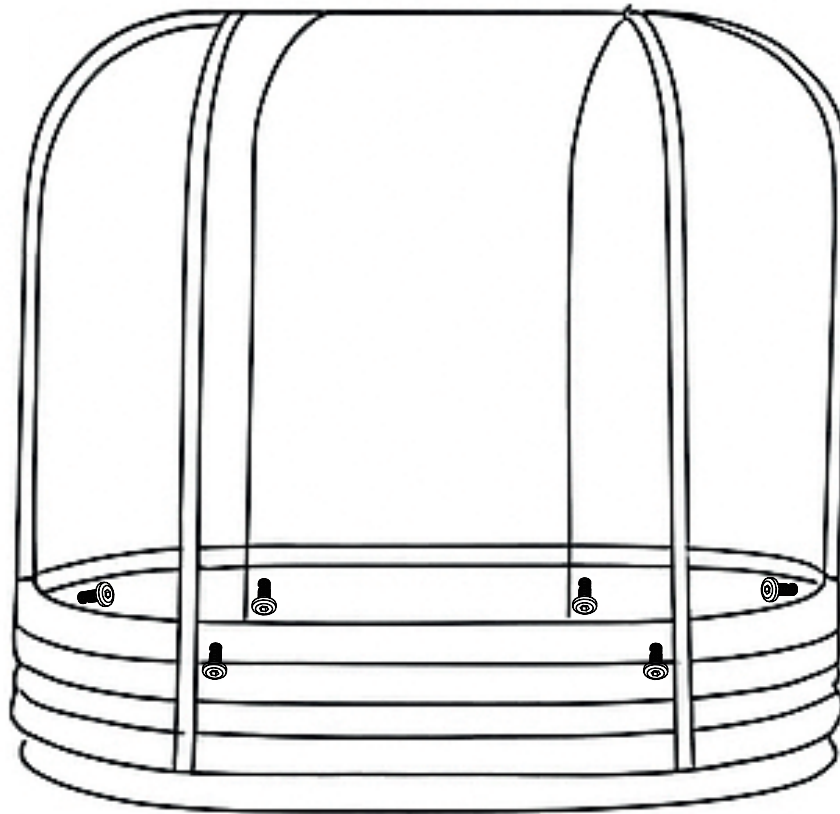

5

B x 6
C x 6

Importé par OSE - BP86
42162 Andrézieux Bouthéon
cedex, France
Fabriqué en Chine

Séparez les éléments avant de trier

Adresses sur quefairedemesdechets.fr