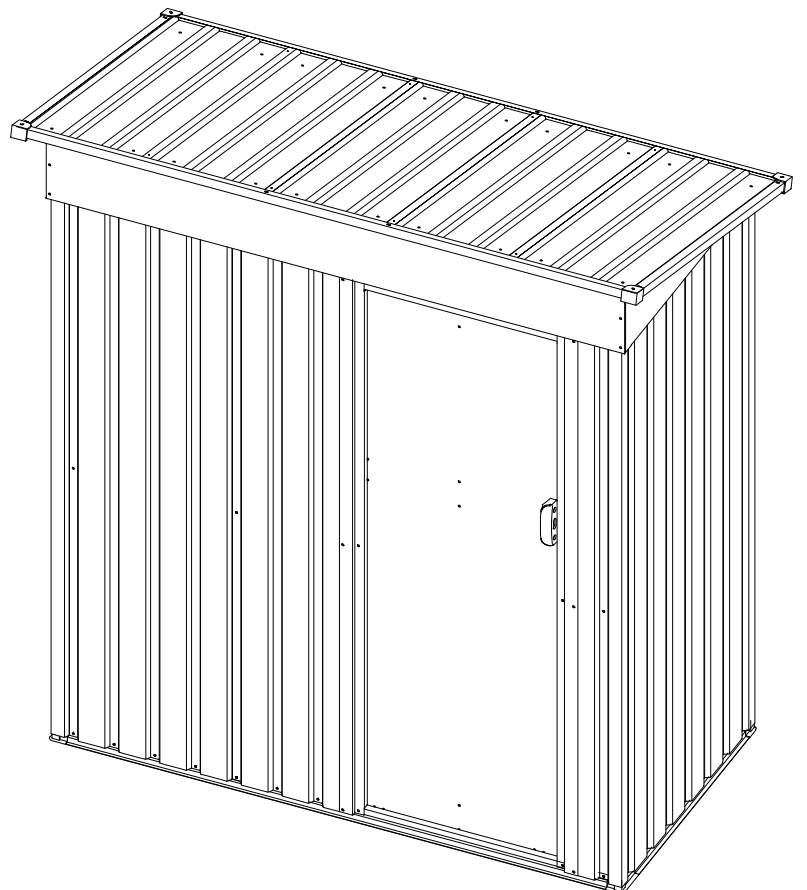

NO.	PART.	Qty.
21L	 1560mm	1
21R	 1560mm	1
9	 1560mm	1
S4		11

NO.	PART.	Qty.
W12	 1298mm	5
S4		32
F7		32

NO.	PART.	Qty.
19	 1625mm	2
20	 895mm	2
F4		4
S4		8
S8		4
F7		12

NO.	PART.	Qty.
M1	 1560mm 1	1
22	 532mm 3	3
F1		2
S4		6
S6		12
S7		12
F7		18

NO.	PART.	Qty.
M1	 1560mm 1	1
S6		2
S7		2
F2		1

NO.	PART.	Qty.
S8		4

NO.	PART.	Qty.
F8		24

Si l'abri est installé sur de l'herbe, le [S9] peut être utilisé pour augmenter la stabilité de l'abri.

Importé par OSE - BP86
42162 Andrézieux Bouthéon
cedex, France
Fabriqué en Chine
Numéro de lot : CA001684