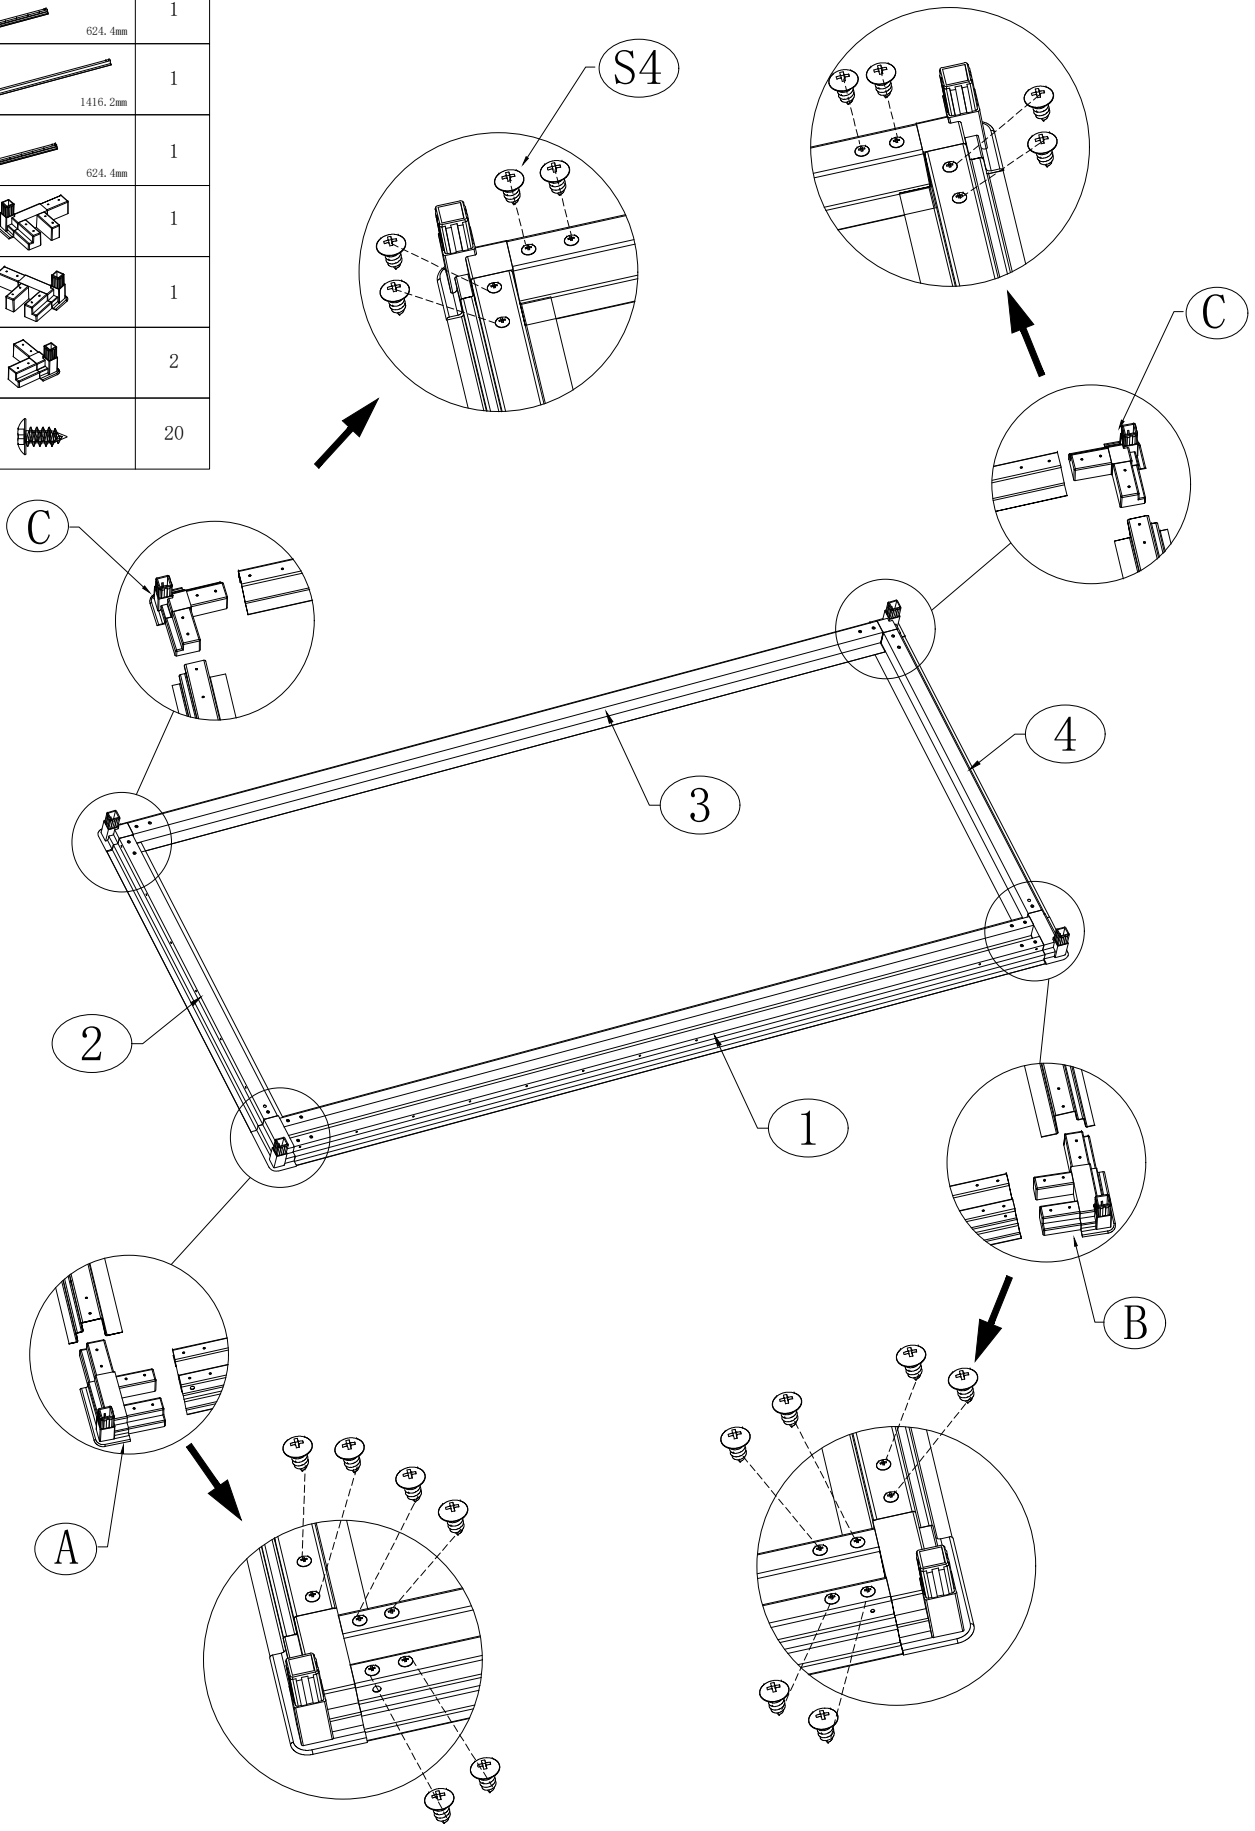

ABRI DE JARDIN

GARDEN SHED

Réf. 6236

ATTENTION

- Tenir les enfants et les animaux à l'écart lors de l'installation.
- Les pièces de la serre peuvent être coupantes, portez des gants lors du montage.

NO.	PART.	Qty.
1	 1416.2mm	1
2	 624.4mm	1
3	 1416.2mm	1
4	 624.4mm	1
5	 1510mm	4
6	 1429.4mm	1
7	 680.4mm	2
8	 1429.4mm	1
9	 1515.6mm	1
17L	 1560mm	1
17R	 1560mm	1
19	 1625mm	2
20	 895mm	4
21L		1

NO.	PART.	Qty.
21R		1
22	 532mm	3
23	 555mm	1
W1	 1560mm	1
W2	 1560mm	1
W4	 1560mm	1
W5	 1560mm	4
W7	 1560mm	4
W12	 1298mm	5
M1	 1560mm	1
A		1
B		1
C		2
D		1

NO.	PART.	Qty.
1	 1416, 2mm	1
2	 624, 4mm	1
3	 1416, 2mm	1
4	 624, 4mm	1
A		1
B		1
C		2
S4		20

NO.	PART.	Qty.
5	 1512mm	4

X4

NO.	PART.	Qty.
6	 1429.4mm	1
F3		2

NO.	PART.	Qty.
6	 1429.4mm	1
7	 680.4mm	2
8	 1429.4mm	1
D		1
E		1
F		2
S4		6

NO.	PART.	Qty.
17L	 1560mm	1
17R	 1560mm	1
W4	 1560mm	1
W2	 1560mm	1
S6		8
S7		8
F7		8

NO.	PART.	Qty.
W7	 1560mm	2
S4		14
S6		3
S7		3
F7		17

NO.	PART.	Qty.
W7	 1560mm	2
S4		14
S6		3
S7		3
F7		17

NO.	PART.	Qty.
W5	 1560mm	2
W4	 1560mm	1
W2	 1560mm	1
23	 555mm	1
S4		20
S6		3
S7		3
F7		23

NO.	PART.	Qty.
W1	 1560mm	2
W5	 1560mm	3
S4		28
S6		5
S7		5
F7		33