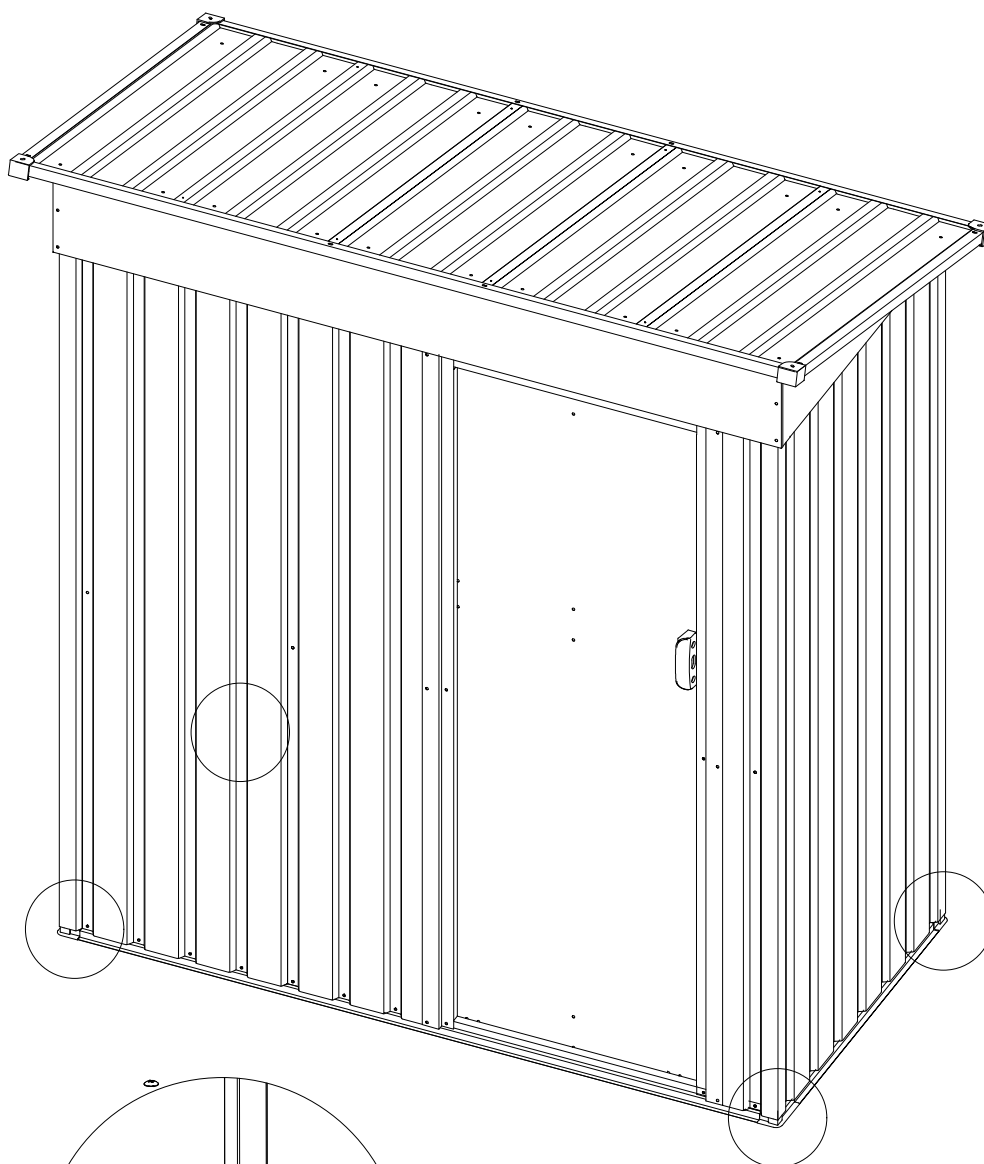

NO.	PART.	Qty.
M1	 1560mm 1	1
S6		2
S7		2
F2		1

NO.	PART.	Qty.
S8		4

NO.	PART.	Qty.
F8		24

Si l'abri est installé sur de l'herbe, le [S9] peut être utilisé pour augmenter la stabilité de l'abri.

Importé par OSE - BP86
42162 Andrézieux Bouthéon
cedex, France
Fabriqué en Chine
Numéro de lot : CA001684