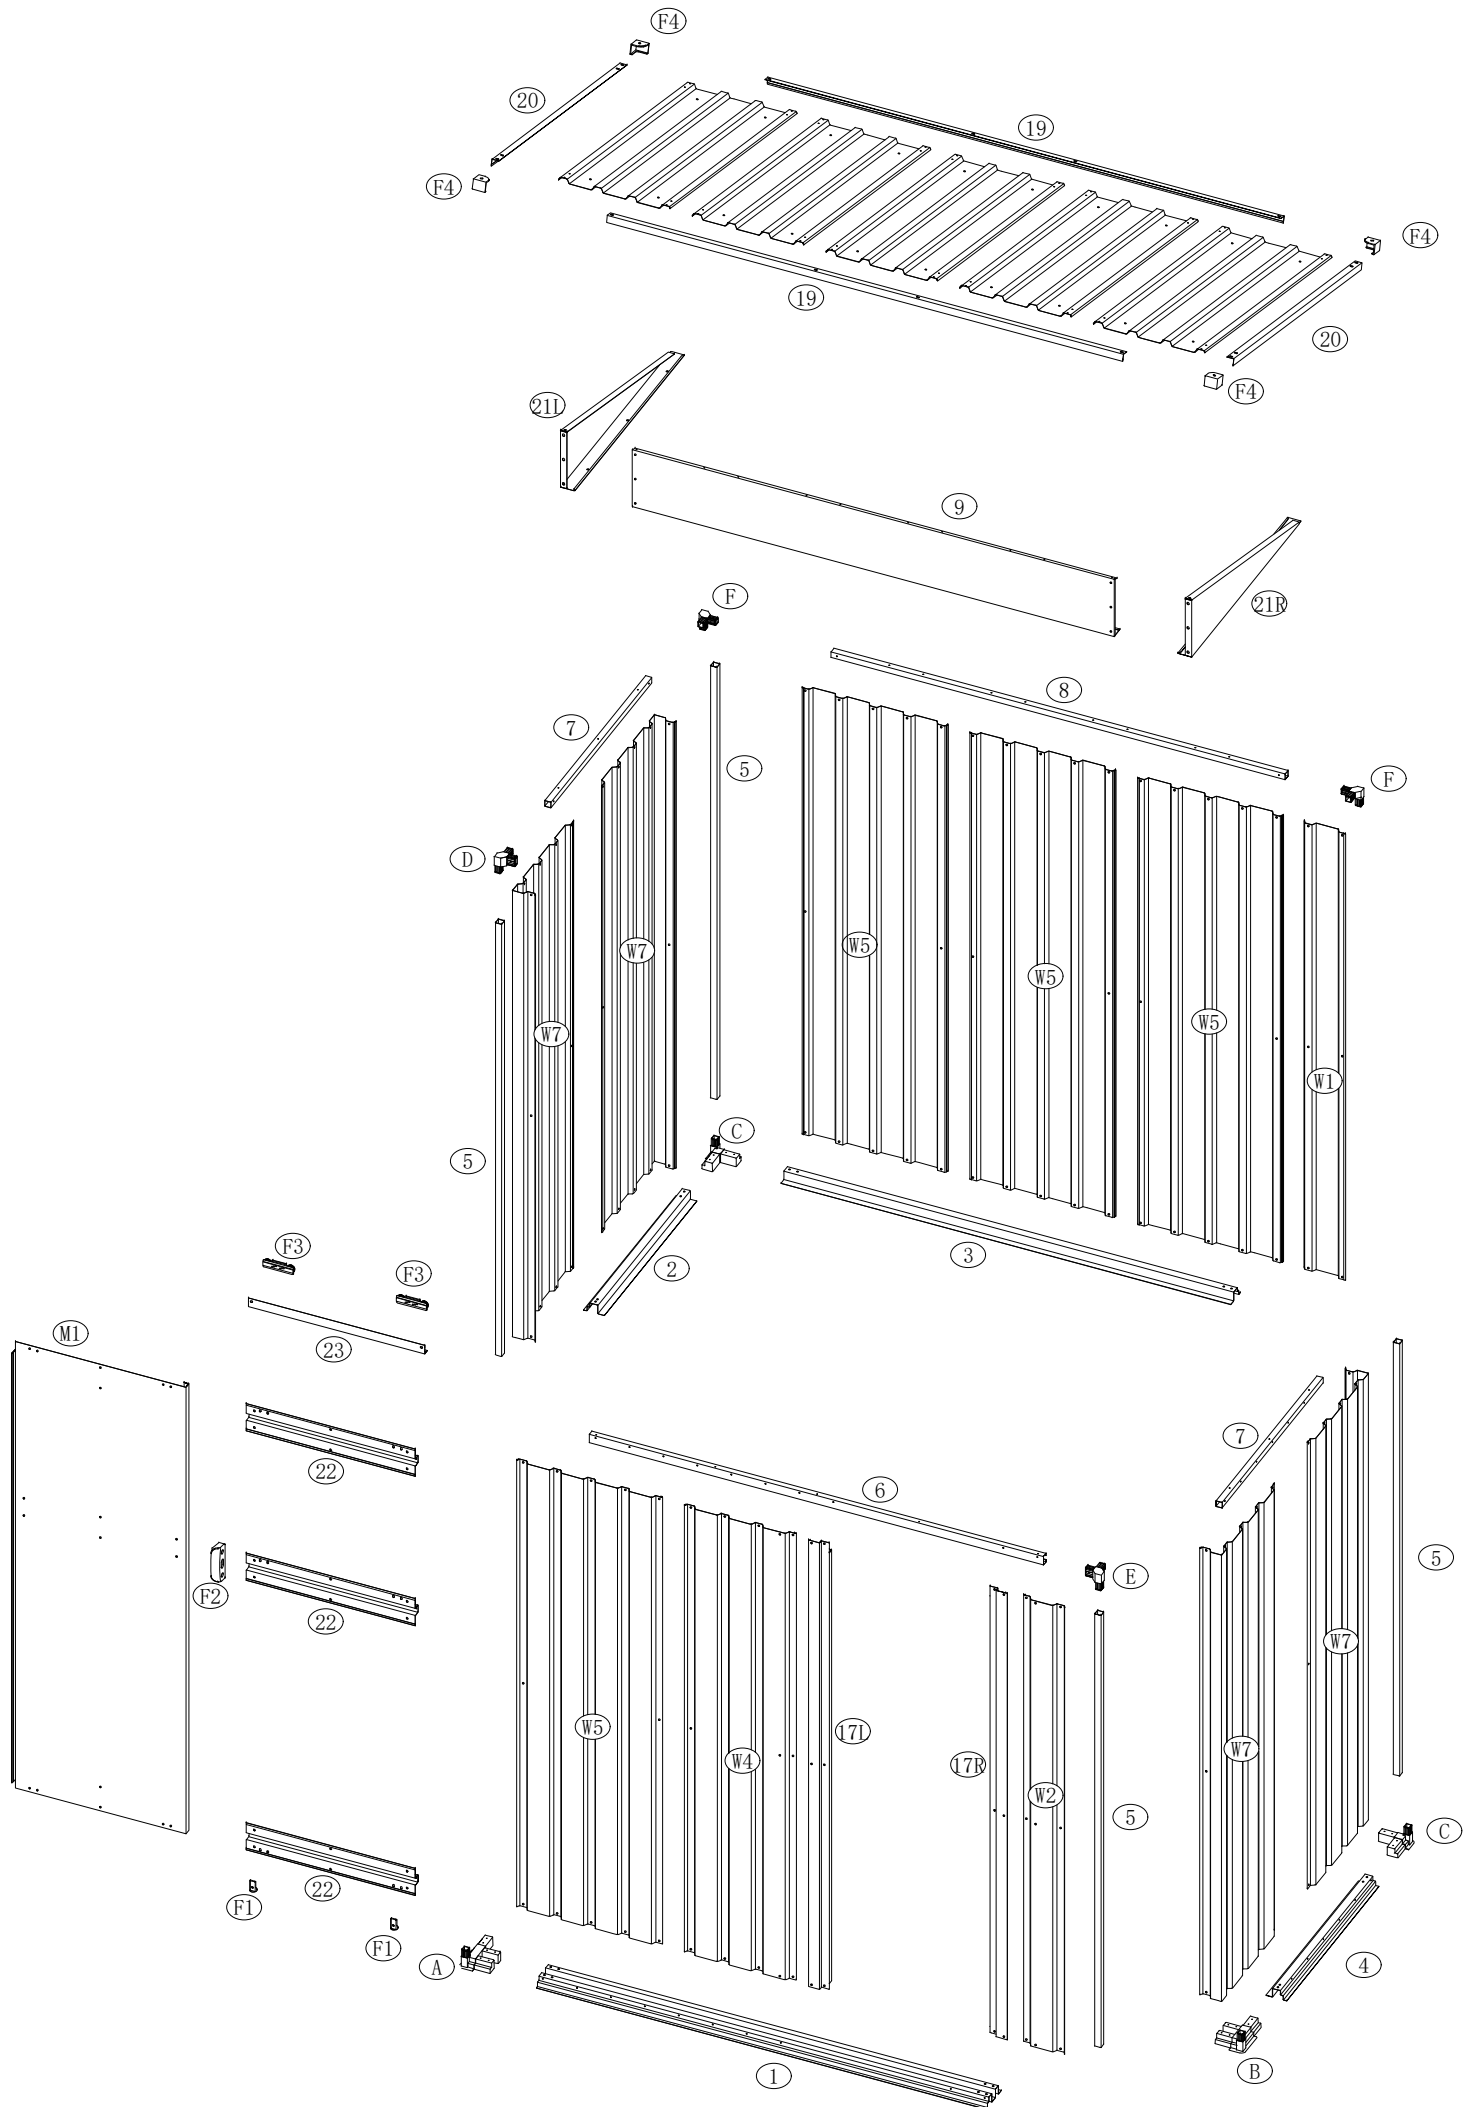

ABRI DE JARDIN

GARDEN SHED

Réf. 6236

ATTENTION

- Tenir les enfants et les animaux à l'écart lors de l'installation.
- Les pièces de la serre peuvent être coupantes, portez des gants lors du montage.

NO.	PART.	Qty.
1	 1416.2mm	1
2	 624.4mm	1
3	 1416.2mm	1
4	 624.4mm	1
5	 1510mm	4
6	 1429.4mm	1
7	 680.4mm	2
8	 1429.4mm	1
9	 1515.6mm	1
17L	 1560mm	1
17R	 1560mm	1
19	 1625mm	2
20	 895mm	4
21L		1

NO.	PART.	Qty.
21R		1
22	 532mm	3
23	 555mm	1
W1	 1560mm	1
W2	 1560mm	1
W4	 1560mm	1
W5	 1560mm	4
W7	 1560mm	4
W12	 1298mm	5
M1	 1560mm	1
A		1
B		1
C		2
D		1

NO.	PART.	Qty.
1	 1416, 2mm	1
2	 624, 4mm	1
3	 1416, 2mm	1
4	 624, 4mm	1
A		1
B		1
C		2
S4		20

NO.	PART.	Qty.
5	 1512mm	4

X4

NO.	PART.	Qty.
6	 1429.4mm	1
F3		2

NO.	PART.	Qty.
6	 1429.4mm	1
7	 680.4mm	2
8	 1429.4mm	1
D		1
E		1
F		2
S4		6

NO.	PART.	Qty.
17L	 1560mm	1
17R	 1560mm	1
W4	 1560mm	1
W2	 1560mm	1
S6		8
S7		8
F7		8

NO.	PART.	Qty.
W7	 1560mm	2
S4		14
S6		3
S7		3
F7		17

NO.	PART.	Qty.
W7	 1560mm	2
S4		14
S6		3
S7		3
F7		17

NO.	PART.	Qty.
W5	 1560mm	2
W4	 1560mm	1
W2	 1560mm	1
23	 555mm	1
S4		20
S6		3
S7		3
F7		23

NO.	PART.	Qty.
W1	 1560mm	2
W5	 1560mm	3
S4		28
S6		5
S7		5
F7		33