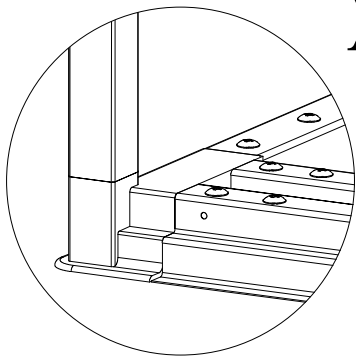

ABRI DE JARDIN

GARDEN SHED

Réf. 6236

ATTENTION

- Tenir les enfants et les animaux à l'écart lors de l'installation.
- Les pièces de la serre peuvent être coupantes, portez des gants lors du montage.

NO.	PART.	Qty.
1	 1416.2mm	1
2	 624.4mm	1
3	 1416.2mm	1
4	 624.4mm	1
5	 1510mm	4
6	 1429.4mm	1
7	 680.4mm	2
8	 1429.4mm	1
9	 1515.6mm	1
17L	 1560mm	1
17R	 1560mm	1
19	 1625mm	2
20	 895mm	4
21L		1

NO.	PART.	Qty.
21R		1
22	 532mm	3
23	 555mm	1
W1	 1560mm	1
W2	 1560mm	1
W4	 1560mm	1
W5	 1560mm	4
W7	 1560mm	4
W12	 1298mm	5
M1	 1560mm	1
A		1
B		1
C		2
D		1

NO.	PART.	Qty.
1	 1416, 2mm	1
2	 624, 4mm	1
3	 1416, 2mm	1
4	 624, 4mm	1
A		1
B		1
C		2
S4		20

NO.	PART.	Qty.
5	 1512mm	4

X4

NO.	PART.	Qty.
6	 1429.4mm	1
F3		2

NO.	PART.	Qty.
6	 1429.4mm	1
7	 680.4mm	2
8	 1429.4mm	1
D		1
E		1
F		2
S4		6

NO.	PART.	Qty.
17L	 1560mm	1
17R	 1560mm	1
W4	 1560mm	1
W2	 1560mm	1
S6		8
S7		8
F7		8

NO.	PART.	Qty.
W7	 1560mm	2
S4		14
S6		3
S7		3
F7		17

NO.	PART.	Qty.
W7	 1560mm	2
S4		14
S6		3
S7		3
F7		17

NO.	PART.	Qty.
W5	 1560mm	2
W4	 1560mm	1
W2	 1560mm	1
23	 555mm	1
S4		20
S6		3
S7		3
F7		23

NO.	PART.	Qty.
W1	 1560mm	2
W5	 1560mm	3
S4		28
S6		5
S7		5
F7		33