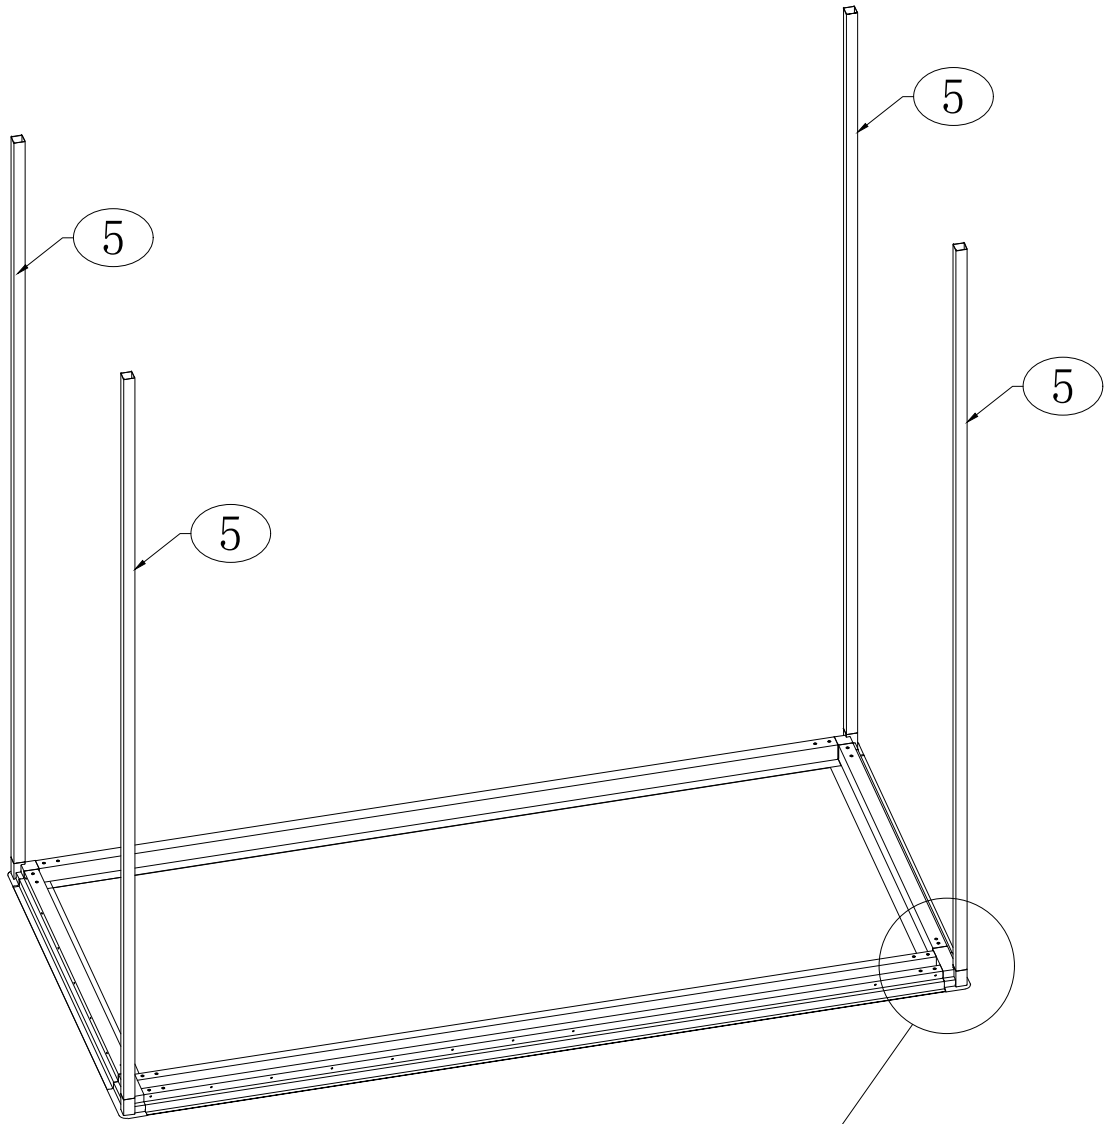

ABRI DE JARDIN

GARDEN SHED

Réf. 6236

ATTENTION

- Tenir les enfants et les animaux à l'écart lors de l'installation.
- Les pièces de la serre peuvent être coupantes, portez des gants lors du montage.

NO.	PART.	Qty.
1	 1416.2mm	1
2	 624.4mm	1
3	 1416.2mm	1
4	 624.4mm	1
5	 1510mm	4
6	 1429.4mm	1
7	 680.4mm	2
8	 1429.4mm	1
9	 1515.6mm	1
17L	 1560mm	1
17R	 1560mm	1
19	 1625mm	2
20	 895mm	4
21L		1

NO.	PART.	Qty.
21R		1
22	 532mm	3
23	 555mm	1
W1	 1560mm	1
W2	 1560mm	1
W4	 1560mm	1
W5	 1560mm	4
W7	 1560mm	4
W12	 1298mm	5
M1	 1560mm	1
A		1
B		1
C		2
D		1

NO.	PART.	Qty.
1	 1416, 2mm	1
2	 624, 4mm	1
3	 1416, 2mm	1
4	 624, 4mm	1
A		1
B		1
C		2
S4		20

NO.	PART.	Qty.
5	 1512mm	4

X4

NO.	PART.	Qty.
6	 1429.4mm	1
F3		2

NO.	PART.	Qty.
6	 1429.4mm	1
7	 680.4mm	2
8	 1429.4mm	1
D		1
E		1
F		2
S4		6

NO.	PART.	Qty.
17L	 1560mm	1
17R	 1560mm	1
W4	 1560mm	1
W2	 1560mm	1
S6		8
S7		8
F7		8

NO.	PART.	Qty.
W7	 1560mm	2
S4		14
S6		3
S7		3
F7		17

NO.	PART.	Qty.
W7	 1560mm	2
S4		14
S6		3
S7		3
F7		17

NO.	PART.	Qty.
W5	 1560mm	2
W4	 1560mm	1
W2	 1560mm	1
23	 555mm	1
S4		20
S6		3
S7		3
F7		23

NO.	PART.	Qty.
W1	 1560mm	2
W5	 1560mm	3
S4		28
S6		5
S7		5
F7		33