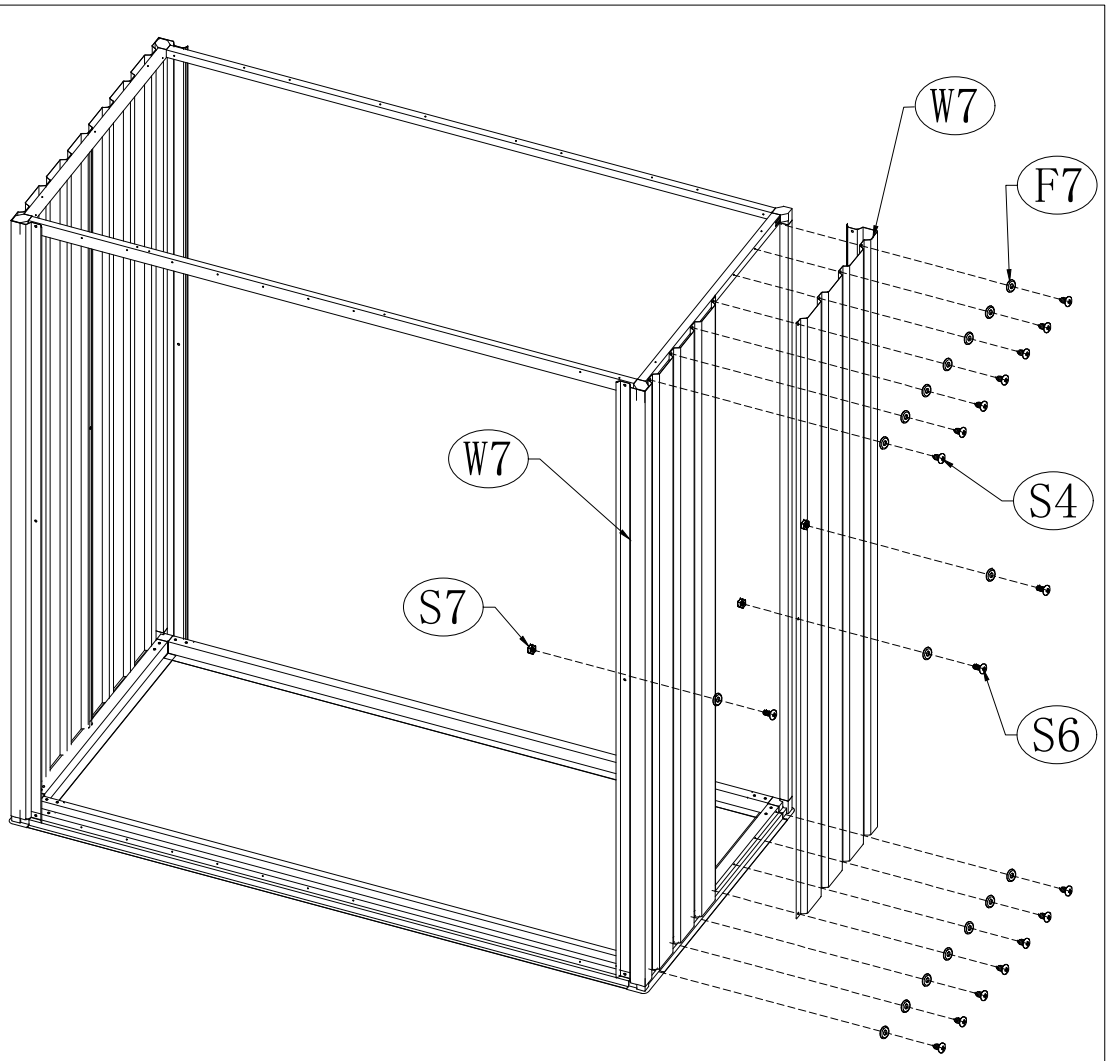

ABRI DE JARDIN

GARDEN SHED

Réf. 6236

ATTENTION

- Tenir les enfants et les animaux à l'écart lors de l'installation.
- Les pièces de la serre peuvent être coupantes, portez des gants lors du montage.

NO.	PART.	Qty.
1	 1416.2mm	1
2	 624.4mm	1
3	 1416.2mm	1
4	 624.4mm	1
5	 1510mm	4
6	 1429.4mm	1
7	 680.4mm	2
8	 1429.4mm	1
9	 1515.6mm	1
17L	 1560mm	1
17R	 1560mm	1
19	 1625mm	2
20	 895mm	4
21L		1

NO.	PART.	Qty.
5	 1512mm	4

X4

NO.	PART.	Qty.
6	 1429.4mm	1
F3		2

NO.	PART.	Qty.
6	 1429.4mm	1
7	 680.4mm	2
8	 1429.4mm	1
D		1
E		1
F		2
S4		6

NO.	PART.	Qty.
17L	 1560mm	1
17R	 1560mm	1
W4	 1560mm	1
W2	 1560mm	1
S6		8
S7		8
F7		8

NO.	PART.	Qty.
W7	 1560mm	2
S4		14
S6		3
S7		3
F7		17

NO.	PART.	Qty.
W7	 1560mm	2
S4		14
S6		3
S7		3
F7		17

NO.	PART.	Qty.
W5	 1560mm	2
W4	 1560mm	1
W2	 1560mm	1
23	 555mm	1
S4		20
S6		3
S7		3
F7		23

NO.	PART.	Qty.
W1	 1560mm	2
W5	 1560mm	3
S4		28
S6		5
S7		5
F7		33